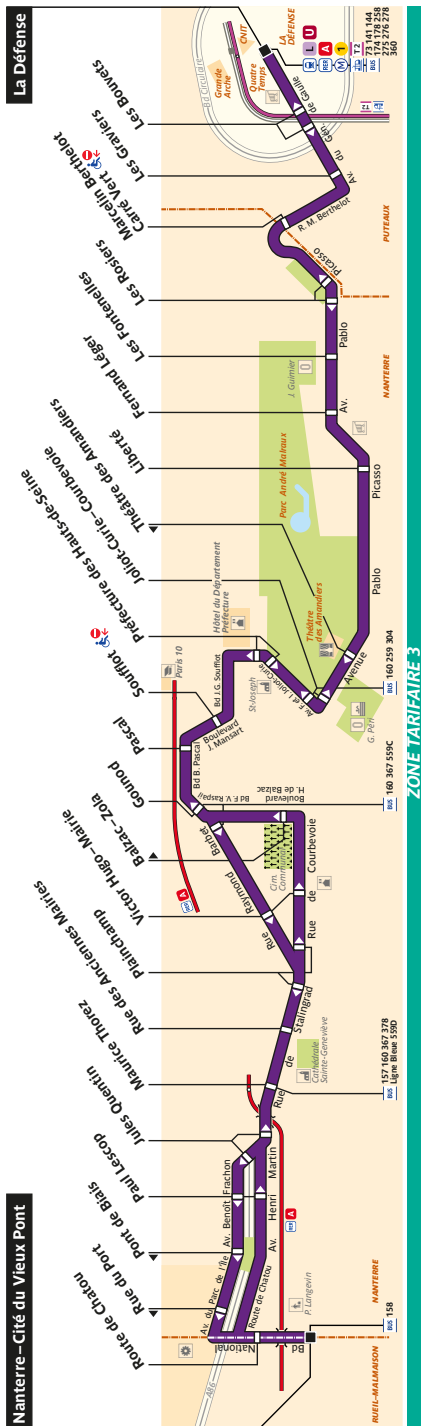

159 Fiche Horaires

Mai 2022

Direction Nanterre–Cité du Vieux Pont

Septembre à Juin

	lundi à jeudi	vendredi et veilles de fêtes	samedi et jours de ponts	dimanche
Premier départ :	05:40	05:40	05:40	07:00
Dernier départ :	00:46	01:46	01:46	00:46
				01:46

Juillet et août

	lundi à jeudi	vendredi et veilles de fêtes	samedi et jours de ponts	dimanche
Premier départ :	05:40	05:40	05:40	07:00
Dernier départ :	00:46	01:46	01:46	00:46
				01:46

Direction La Défense

Septembre à Juin

	lundi à jeudi	vendredi et veilles de fêtes	samedi et jours de ponts	dimanche
Premier départ :	06:00	06:00	06:00	07:00
Dernier départ :	00:40 01:11	01:12 02:11	01:12 02:11	00:40 01:12
				01:12 02:10

Juillet et août

	lundi à jeudi	vendredi et veilles de fêtes	samedi et jours de ponts	dimanche
Premier départ :	06:00	06:00	06:00	07:00
Dernier départ :	00:40 01:11	01:12 02:11 01:41*	01:11 02:11	00:40 01:13
				01:11 02:11

Dernier passage à destination de Jules Quentin

Horaires veilles de fêtes et le 14 juillet

* 2ème quinzaine de juillet et 1ère quinzaine d'août

Nous nous efforçons de respecter au mieux ces horaires donnés à titre indicatif, en fonction des conditions de circulation.

@ ratp.fr | applis RATP @ClientsRATP

34 24 (service gratuit + prix appel)

Service clientèle RATP • TSA 81250 • 75564 Paris Cedex 12

159 Fiche Horaires

ZONE TARIFAIRE 3

Arrêt non accessible aux UFR

Mai 2022