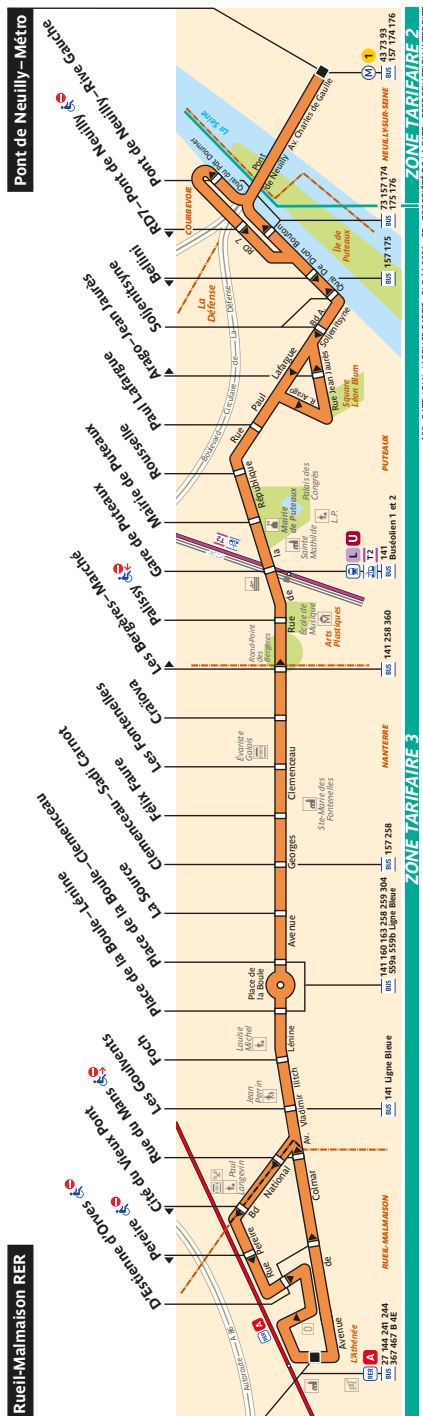

158 Fiche Horaires

Avril 2024

Direction Rueil-Malmaison RER

Septembre à Juin

	lundi à vendredi	samedi	dimanche et fériés
Premier départ :	06:00	06:00	07:00
Dernier départ :	21:00	21:00	21:00

Juillet - Août

	lundi à vendredi	samedi	dimanche et fériés
Premier départ :	06:00	06:00	07:10
Dernier départ :	21:00	21:00	21:00

Direction Pont de Neuilly

Septembre à Juin

	lundi à vendredi	samedi	dimanche et fériés
Premier départ :	06:00	06:00	07:00
Dernier départ :	22:30	22:30	22:30

Arrêt non accessible aux UPR

Avril 2024

158 Fiche Horaires

Avril 2024

Direction **Rueil-Malmaison RER**

Septembre à Juin

	lundi à vendredi	Samedi	Dimanches et fériés
avant 07:00	15' à 16'	22'	-
07:00 à 10:00	15' à 17'	19' à 21'	18' à 20'
10:00 à 15:00	16' à 18'	16'	22' à 26'
15:00 à 20:00	14' à 15'	16' à 18'	16' à 18'
après 20:00	17' à 20'	24' à 35'	24' à 35'

158 Fiche Horaires

Avril 2024

Direction **Pont de Neuilly**

Septembre à Juin

	lundi à vendredi	Samedi	Dimanches et fériés
avant 07:00	15'	27' à 30'	-
07:00 à 10:00	16' à 17'	20' à 21'	18' à 25'
10:00 à 15:00	17' à 19'	16'	25' à 28'
15:00 à 20:00	15' à 16'	17' à 18'	15' à 17'
après 20:00	18' à 25'	29' à 35'	26' à 36'