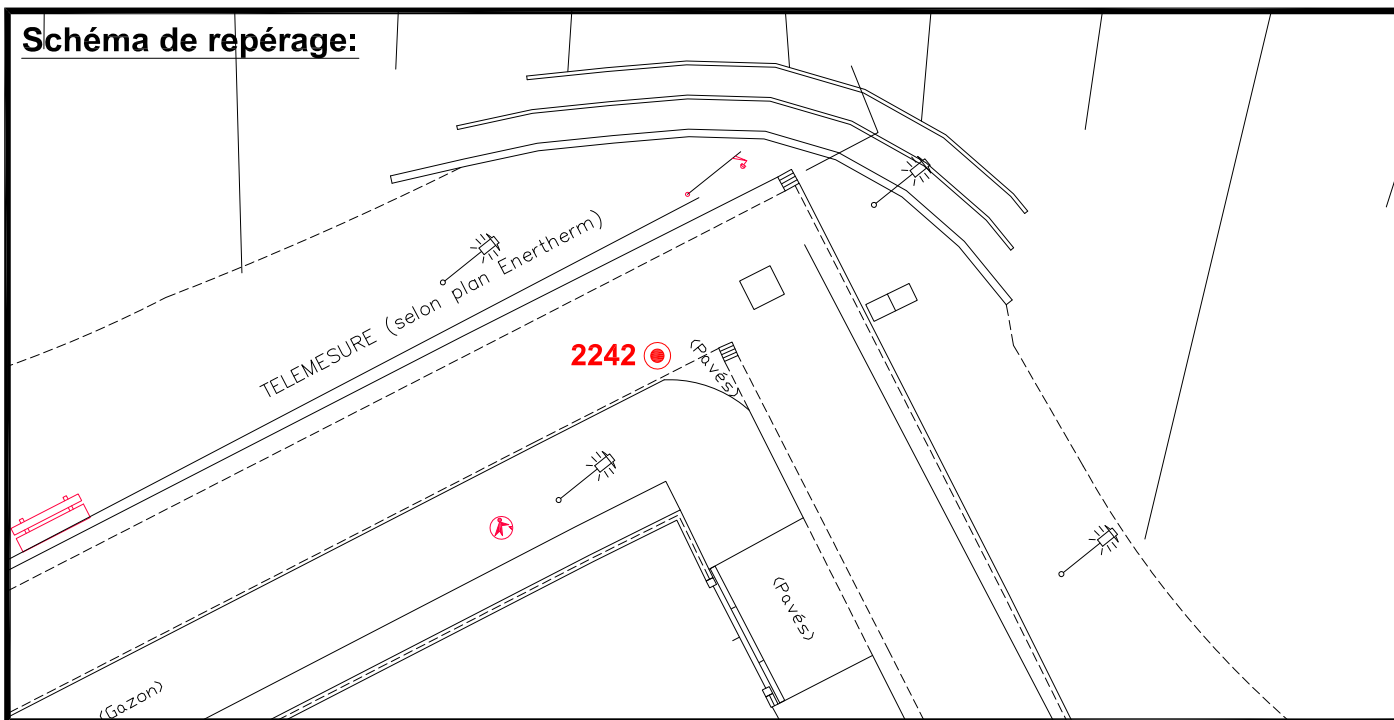

Localisation :

Rue de Prony

Schéma de repérage:

Coordonnées:

Matricule	X	Y	Z
2242	1643790,395	8188088,226	62,112

Planimétrie : Système RGF93 CC49

Altimétrie : Système NGF-IGN69 (altitude normale)