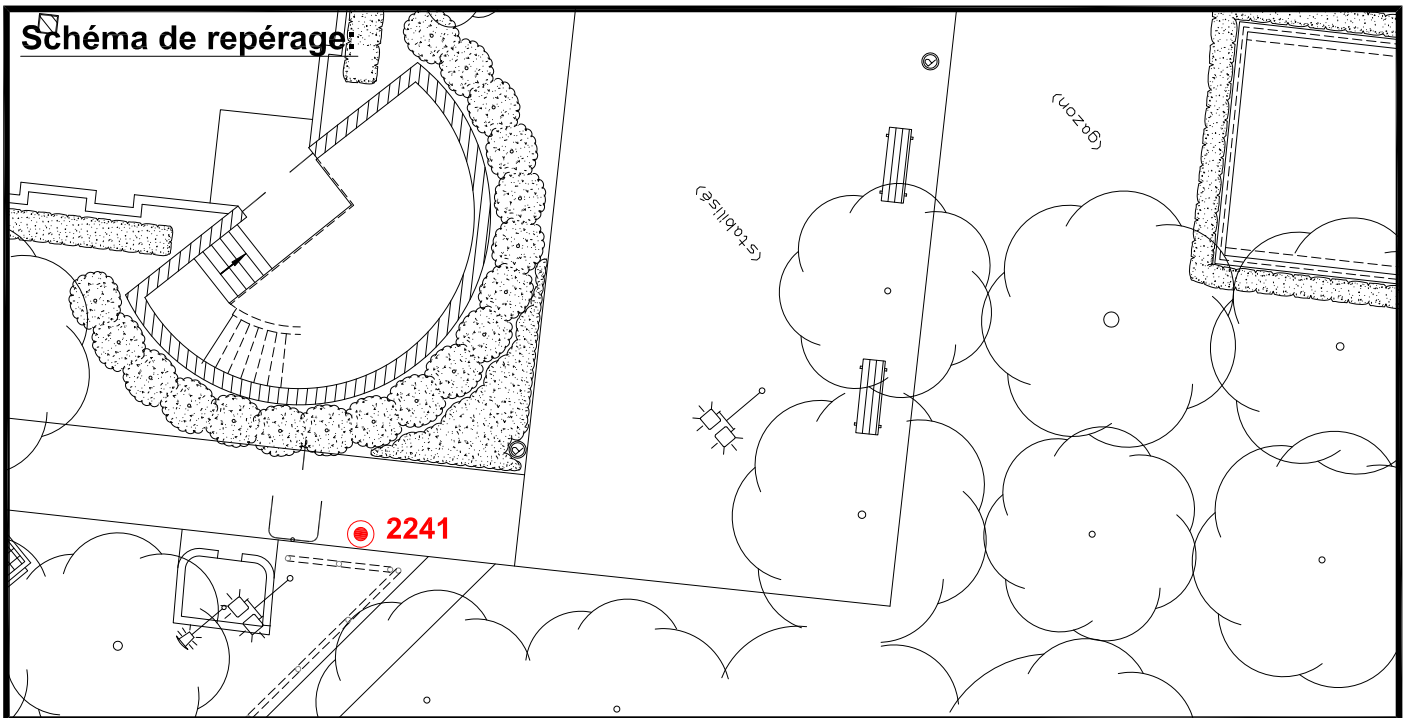

Localisation :

Square des Marées

Coordonnées:

Matricule	X	Y	Z
2241	1643653,251	8187821,663	65,924

Planimétrie : Système RGF93 CC49

Altimétrie : Système NGF-IGN69 (altitude normale)