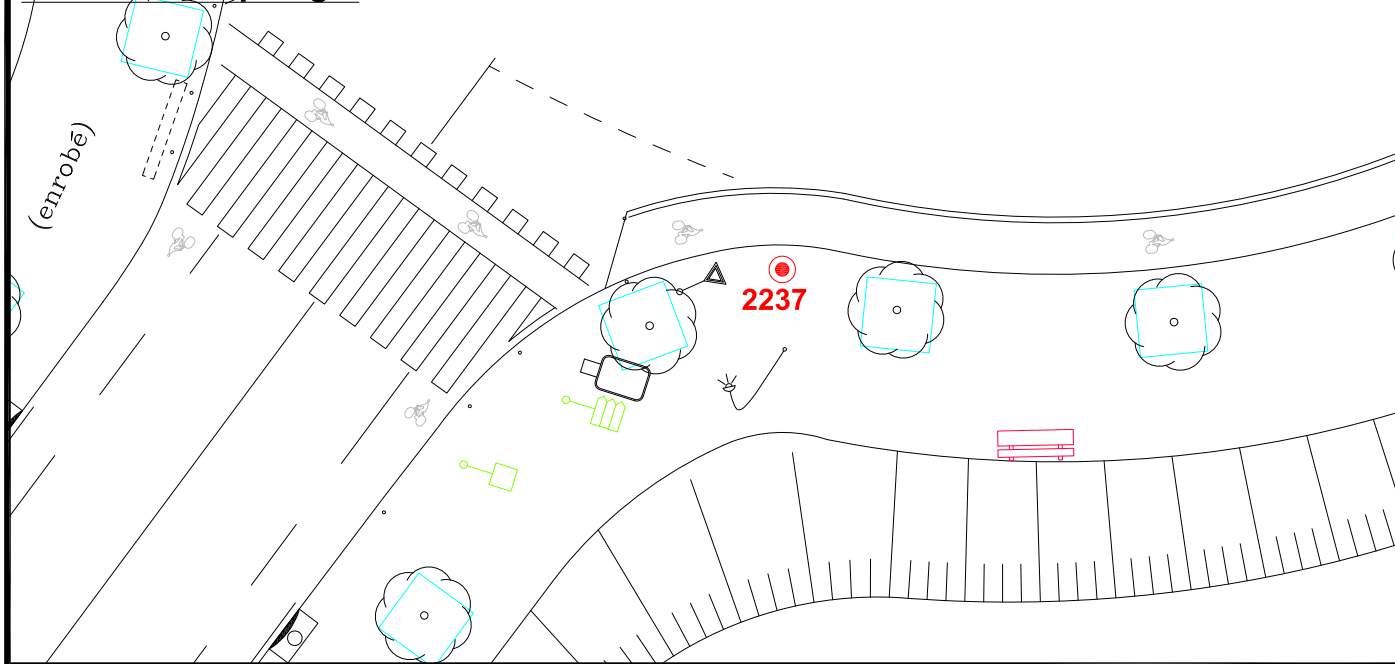

Localisation :

Avenue Pablo Picasso

Schéma de repérage:

Coordonnées:

Matricule	X	Y	Z
2237	1643540,461	8187999,971	61,759

Planimétrie : Système RGF93 CC49

Altimétrie : Système NGF-IGN69 (altitude normale)