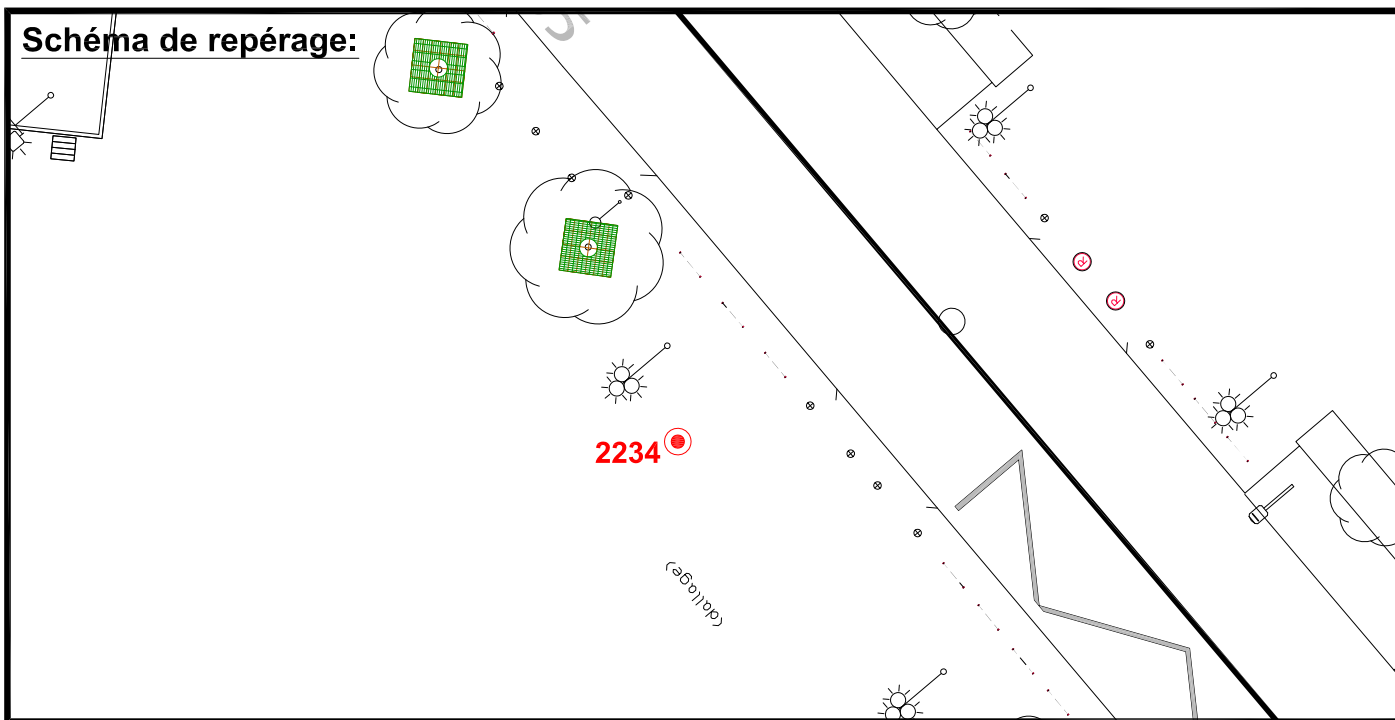

Localisation :

Rue Marcelin Berthelot

Schéma de repérage:

Coordonnées:

Matricule	X	Y	Z
2234	1643651,038	8187893,464	65,101

Planimétrie : Système RGF93 CC49

Altimétrie : Système NGF-IGN69 (altitude normale)