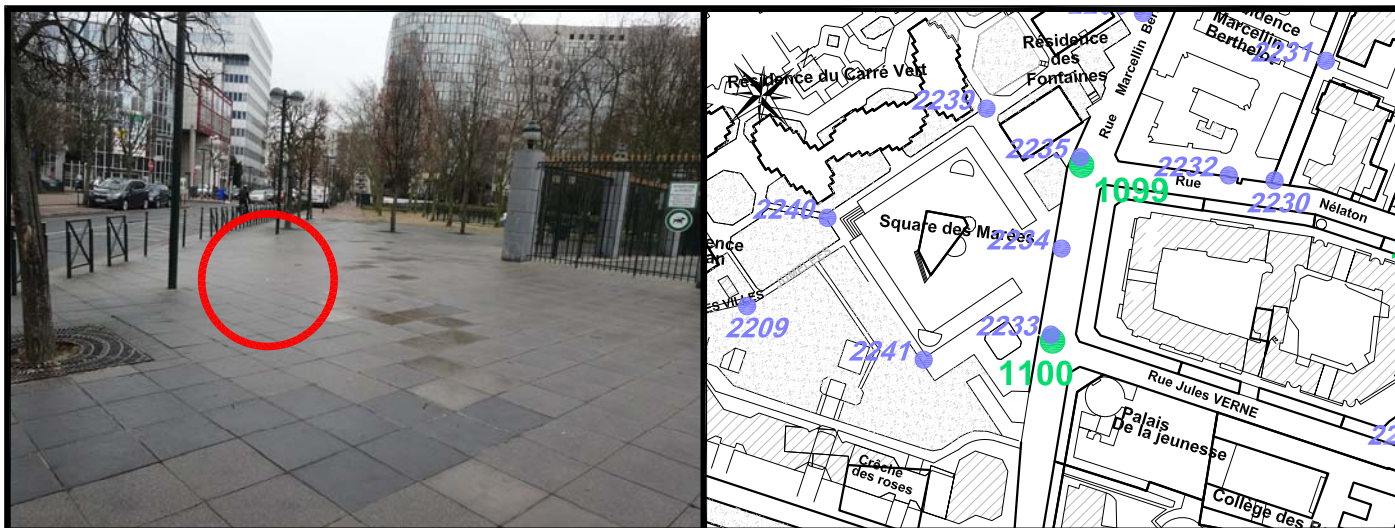

Localisation :

Rue Marcelin Berthelot

Schéma de repérage:

Coordonnées:

Matricule	X	Y	Z
2234	1643651,038	8187893,464	65,101

Planimétrie : Système RGF93 CC49

Altimétrie : Système NGF-IGN69 (altitude normale)