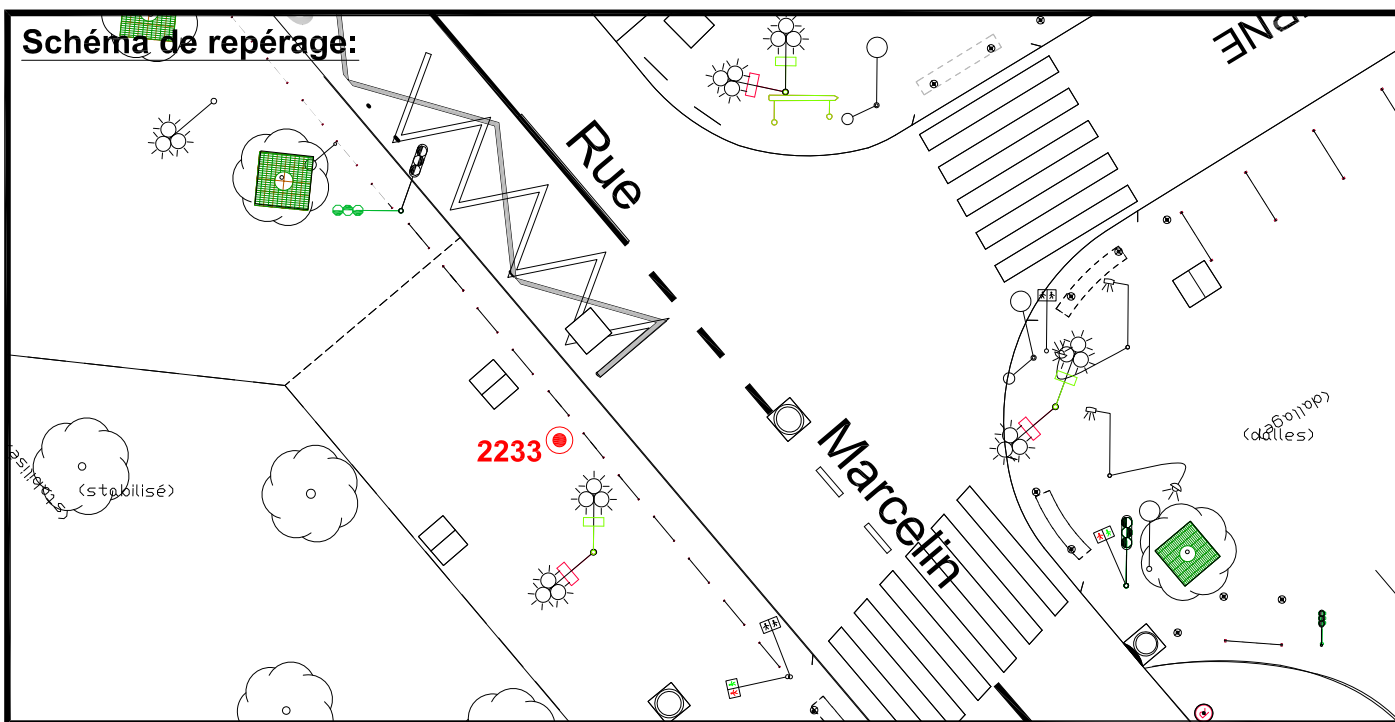

Localisation :

Rue Marcelin Berthelot

Intersection avec Rue Jules Verne

Coordonnées:

Matricule	X	Y	Z
2233	1643675.628	8187867.956	65.438

Planimétrie : Système RGF93 CC49

Altimétrie : Système NGF-IGN69 (altitude normale)