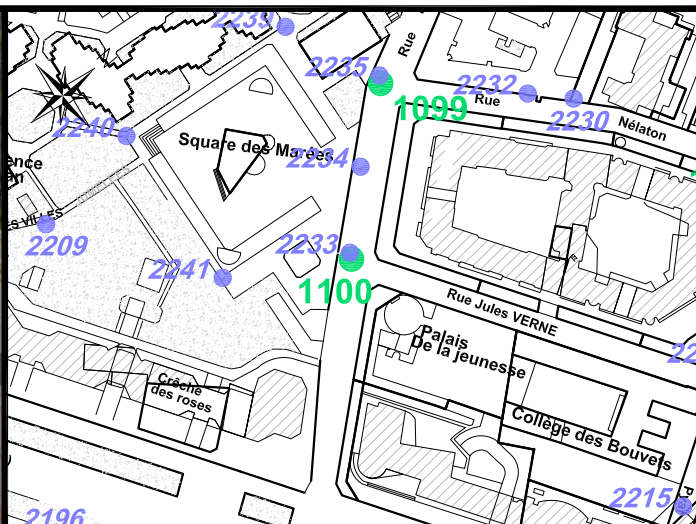

Localisation :

Rue Marcelin Berthelot

Intersection avec Rue Jules Verne

Coordonnées:

Matricule	X	Y	Z
2233	1643675.628	8187867.956	65.438

Planimétrie : Système RGF93 CC49

Altimétrie : Système NGF-IGN69 (altitude normale)