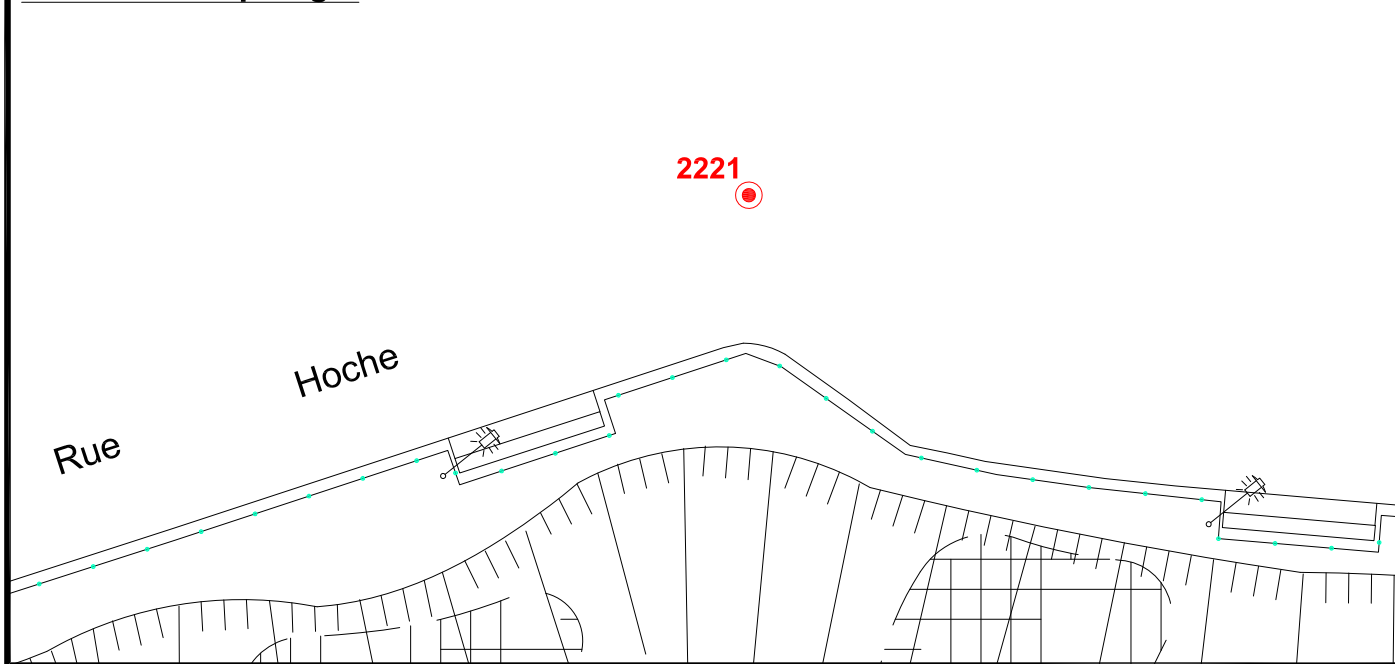

Localisation :

Rue Hoche

Schéma de repérage:

Coordonnées:

Matricule	X	Y	Z
2221	1643751,890	8188116,268	67,779

Planimétrie : Système RGF93 CC49

Altimétrie : Système NGF-IGN69 (altitude normale)

ROBIN et Associés Géomètres-Experts
25, jardins Bolekleu - 92800 - PUTEAUX
Tél. : 01.47.75.14.14 - Fax : 01.49.00.18.69
<http://fjrobin.geometre-expert.fr>

NOTA : Coordonnées calculées avec une précision centimétrique

Réf: 16235-01_Fiche-2221

Date : 31/12/2013