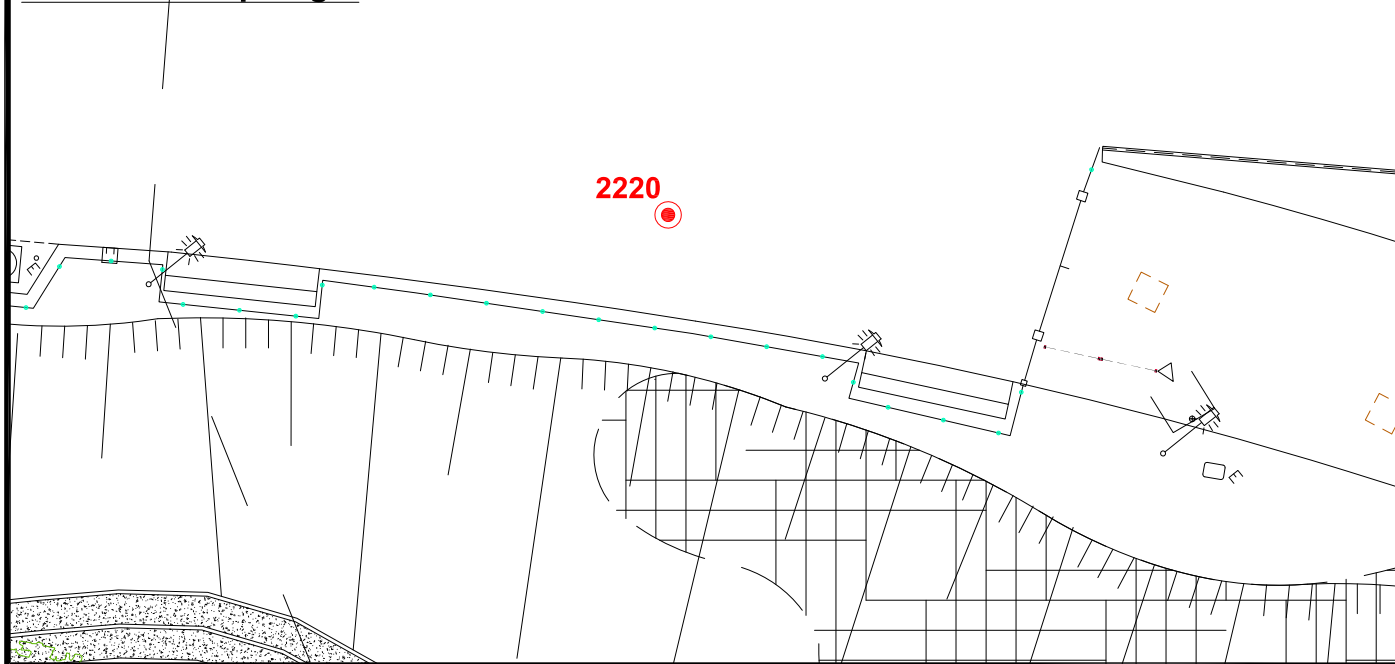

Localisation :

Rue de Prony

Schéma de repérage:

Coordonnées:

Matricule	X	Y	Z
2220	1643809,061	8188109,791	70,696

Planimétrie : Système RGF93 CC49

Altimétrie : Système NGF-IGN69 (altitude normale)