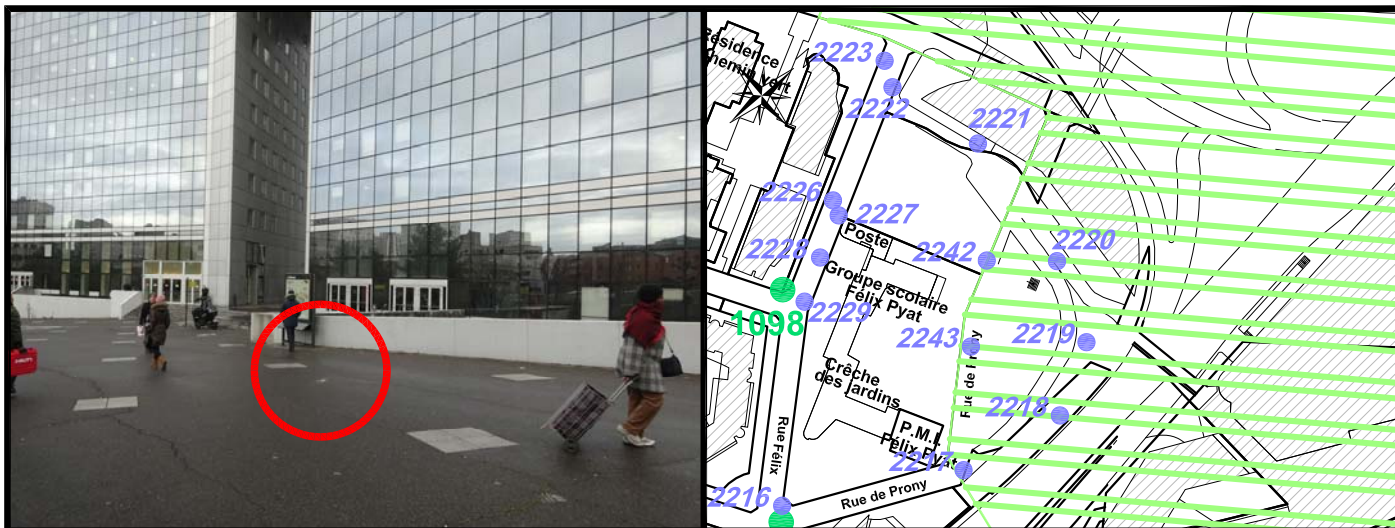

Localisation :

Rue de Prony

Schéma de repérage:

Coordonnées:

Matricule	X	Y	Z
2220	1643809,061	8188109,791	70,696

Planimétrie : Système RGF93 CC49

Altimétrie : Système NGF-IGN69 (altitude normale)