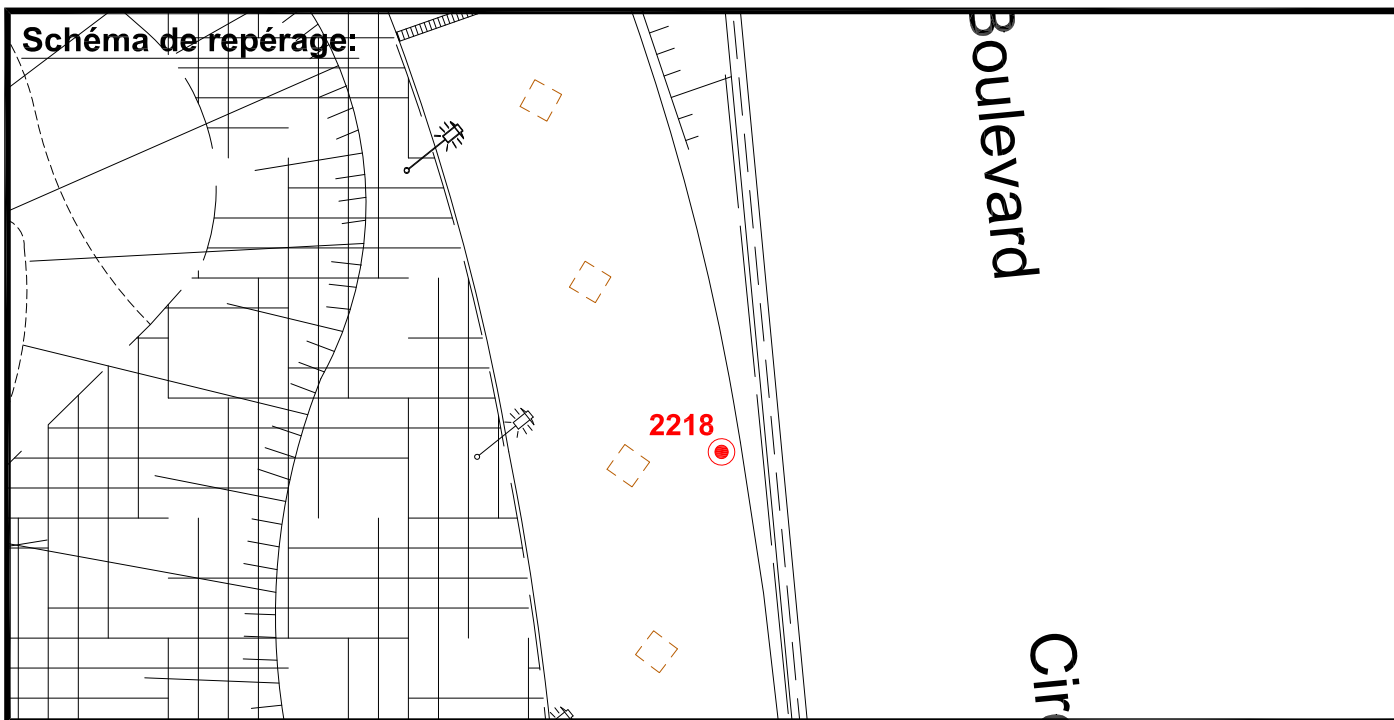

Localisation :

Rue de Prony

Coordonnées:

Matricule	X	Y	Z
2218	1643857,561	8188070,080	66,140

Planimétrie : Système RGF93 CC49

Altimétrie : Système NGF-IGN69 (altitude normale)