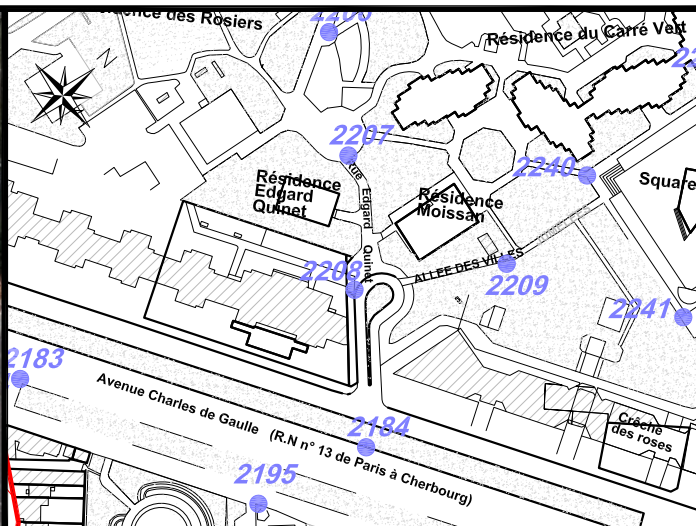

Localisation :

Rue Edgard Quinet

Schéma de repérage:

Coordonnées:

Matricule	X	Y	Z
2208	1643553,240	8187730,240	69,717

Planimétrie : Système RGF93 CC49

Altimétrie : Système NGF-IGN69 (altitude normale)