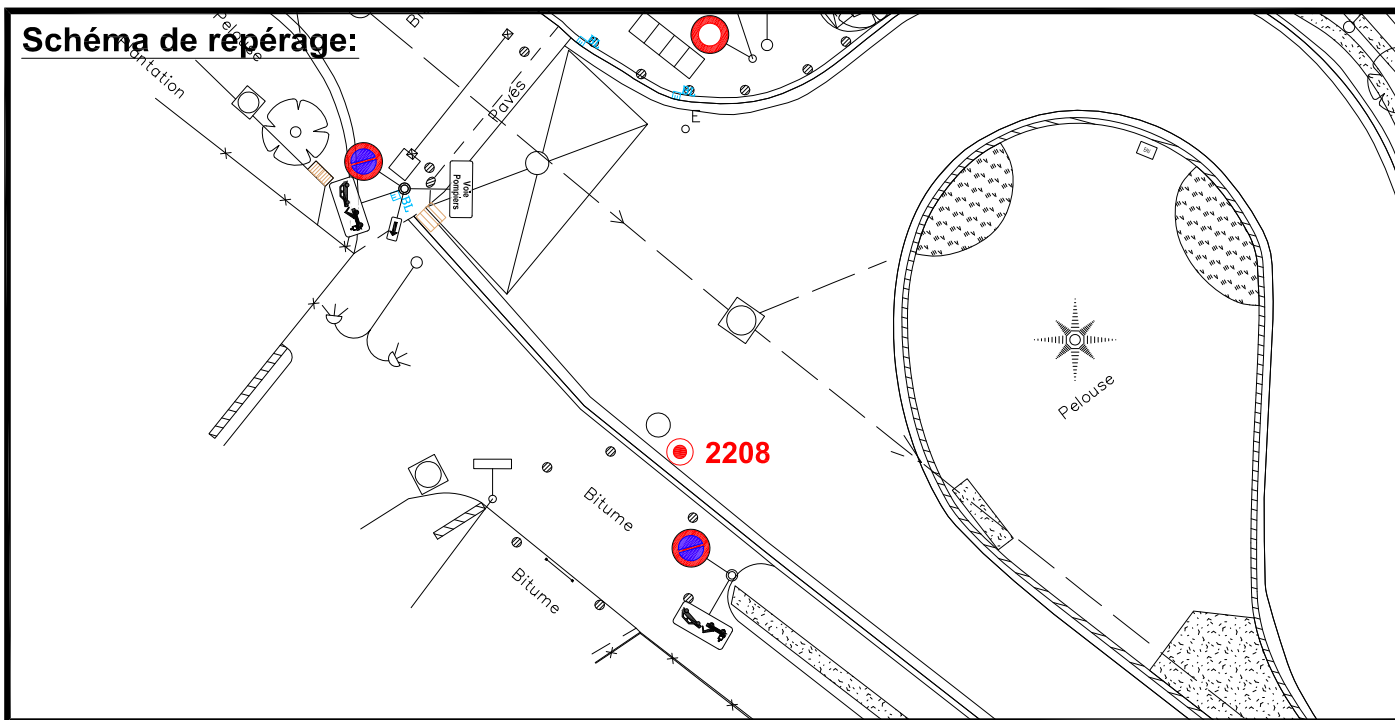

Localisation :

Rue Edgard Quinet

Schéma de repérage:

Coordonnées:

Matricule	X	Y	Z
2208	1643553,240	8187730,240	69,717

Planimétrie : Système RGF93 CC49

Altimétrie : Système NGF-IGN69 (altitude normale)