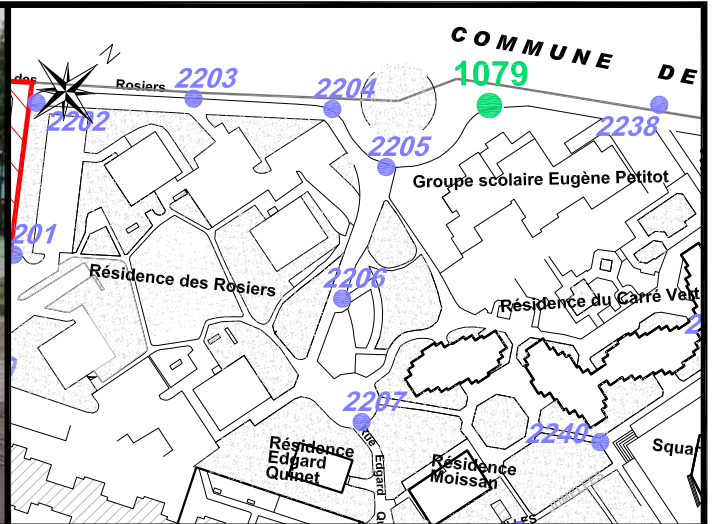

Localisation :

Rue Edgard Quinet

Schéma de repérage:

Coordonnées:

Matricule	X	Y	Z
2206	1643468,899	8187787,306	68,898

Planimétrie : Système RGF93 CC49

Altimétrie : Système NGF-IGN69 (altitude normale)