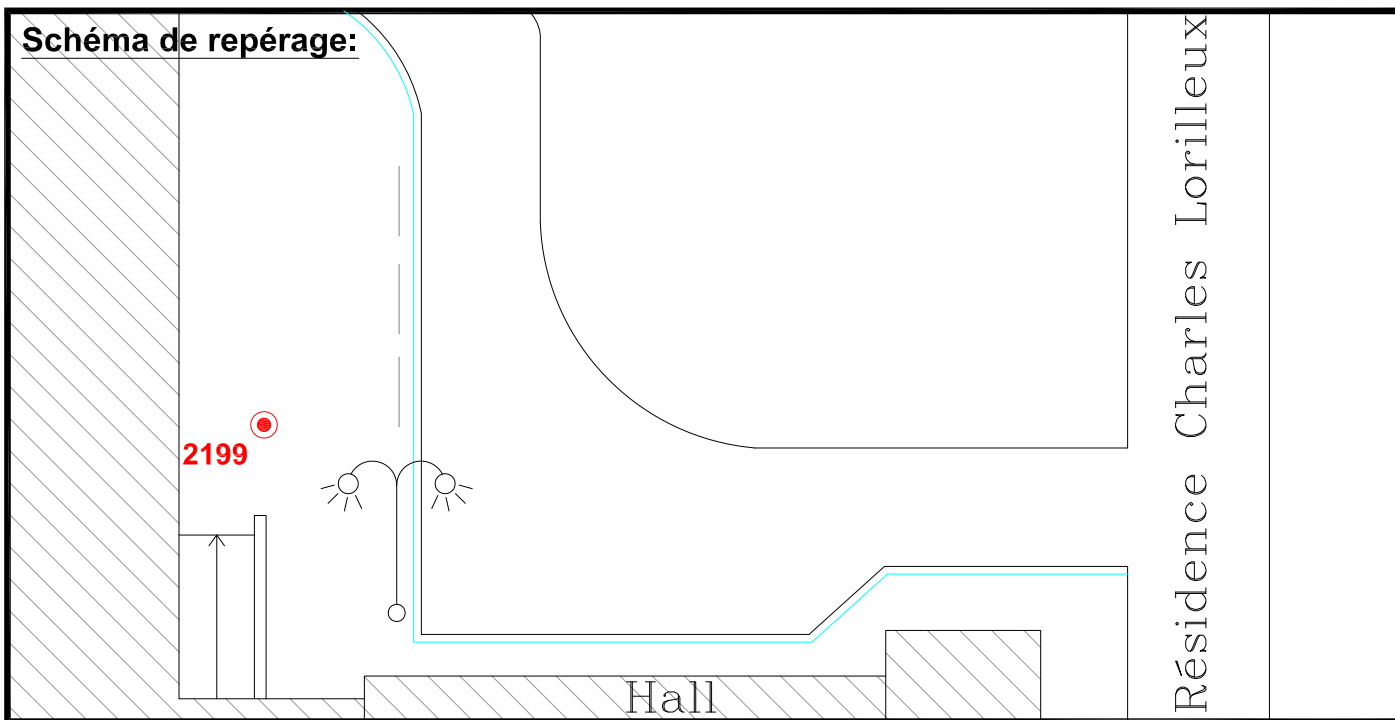

Localisation :

Résidence Charles Lorilleux

Schéma de repérage:

Coordonnées:

Matricule	X	Y	Z
2199	1643730,768	8187497,327	69,937

Planimétrie : Système RGF93 CC49

Altimétrie : Système NGF-IGN69 (altitude normale)