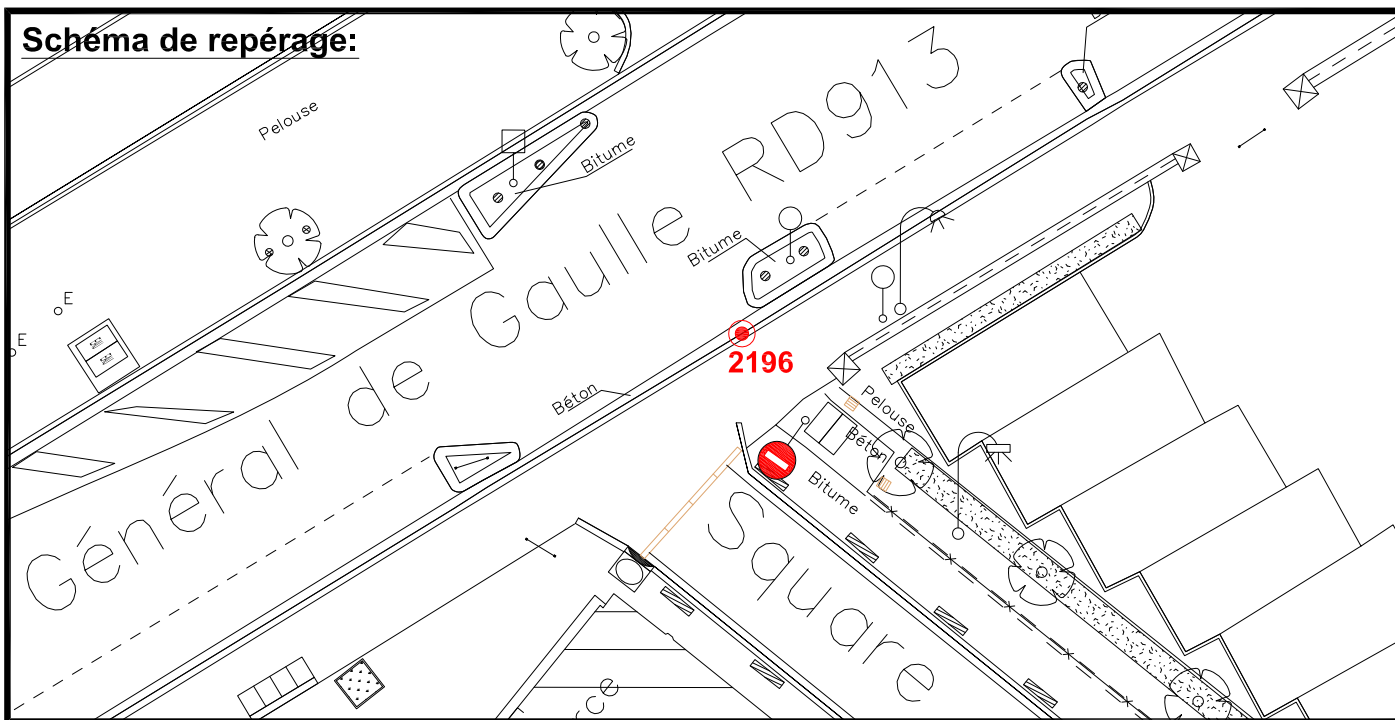

Localisation :

Avenue du Général de Gaulle RD913  
 Intersection avec Square des Champs Moisiaux

Schéma de repérage:

Coordonnées:

Matricule	X	Y	Z
2196	1643688,366	8187699,267	68,079

Planimétrie : Système RGF93 CC49

Altimétrie : Système NGF-IGN69 (altitude normale)

NOTA : Coordonnées calculées avec une précision centimétrique