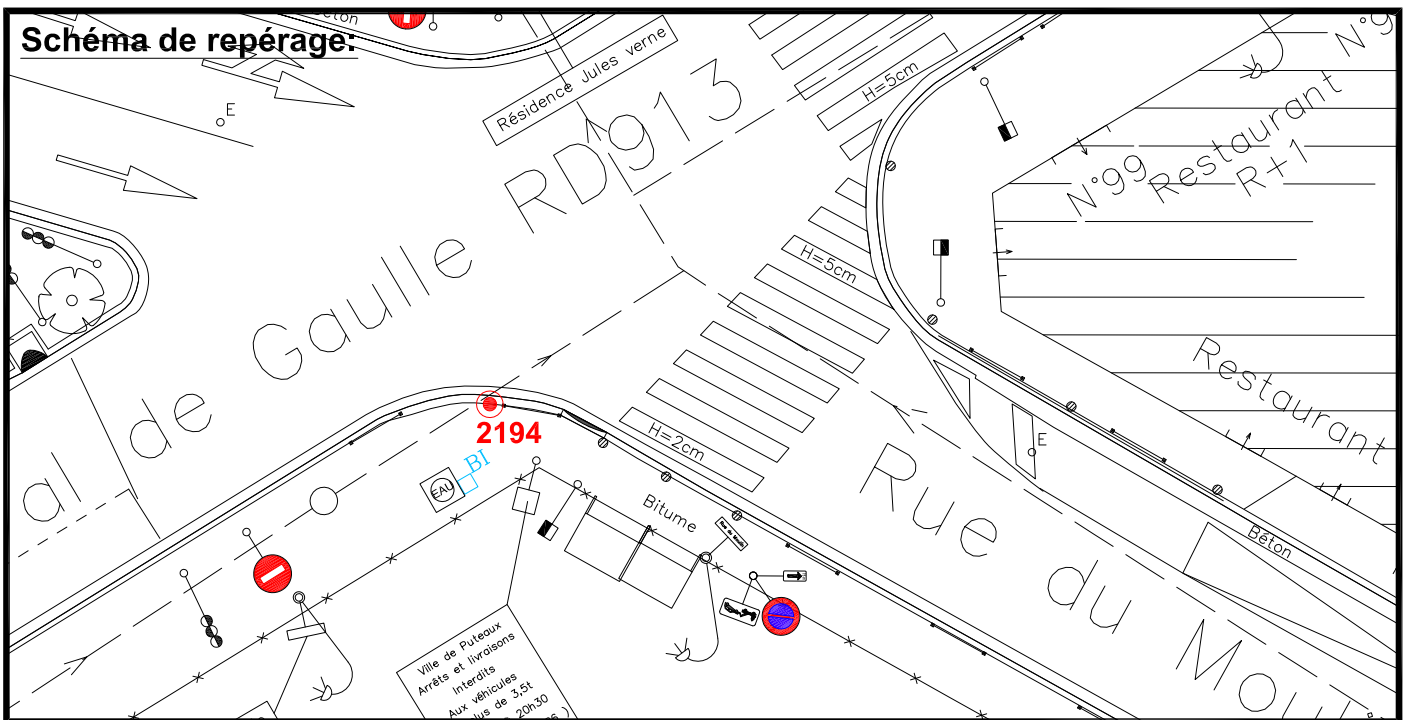

Localisation :

Avenue du Général de Gaulle RD913

Intersection avec Rue du Moulin

Coordonnées:

Matricule	X	Y	Z
2194	1643492,305	8187578,919	71,374

Planimétrie : Système RGF93 CC49

Altimétrie : Système NGF-IGN69 (altitude normale)