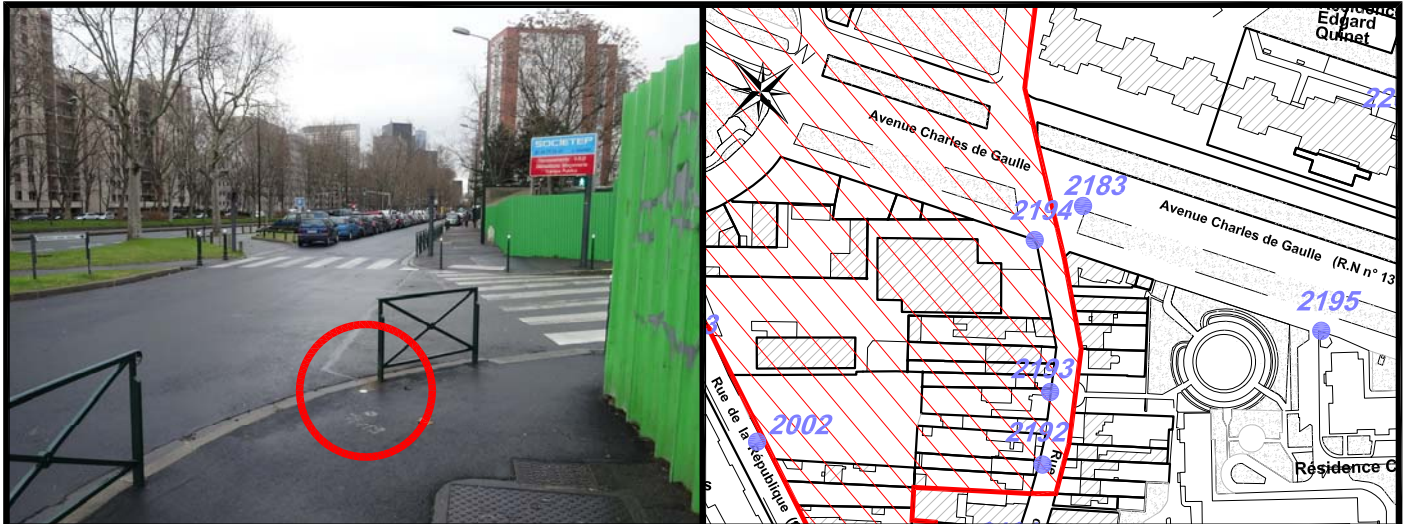

Localisation :

Avenue du Général de Gaulle RD913

Intersection avec Rue du Moulin

Coordonnées:

Matricule	X	Y	Z
2194	1643492,305	8187578,919	71,374

Planimétrie : Système RGF93 CC49

Altimétrie : Système NGF-IGN69 (altitude normale)