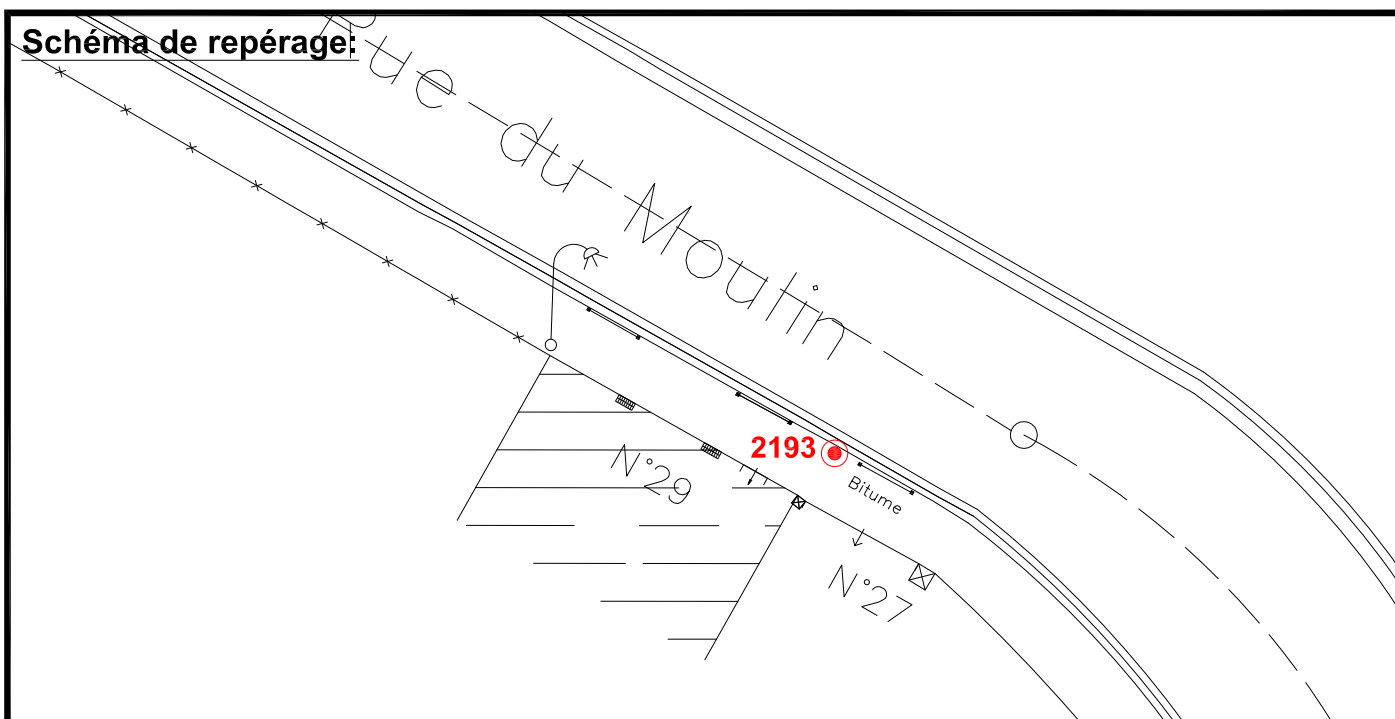

Localisation :

Rue de Moulin  
En Face du n° 29

Schéma de repérage:

Coordonnées:

Matricule	X	Y	Z
2193	1643526,547	8187560,390	71,955

Planimétrie : Système RGF93 CC49

Altimétrie : Système NGF-IGN69 (altitude normale)