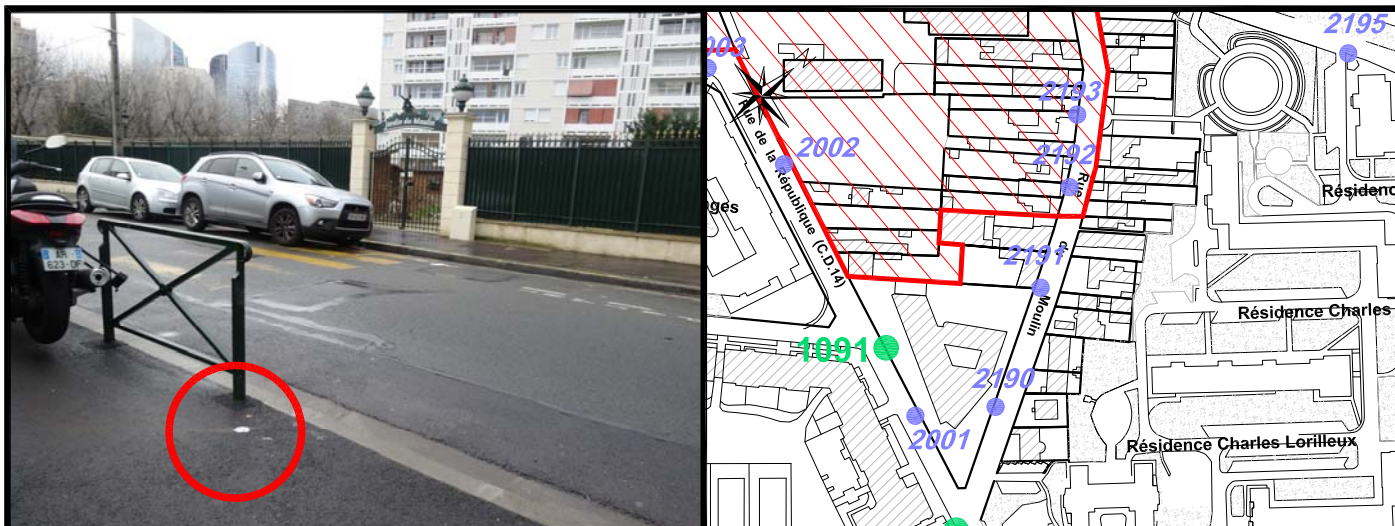

Localisation :

Rue du Moulin

En Face du n°30

Schéma de repérage:

Coordonnées:

| Matricule | X | Y | Z |
|-----------|-------------|-------------|--------|
| 2191 | 1643568,164 | 8187515,578 | 72,297 |

Planimétrie : Système RGF93 CC49

Altimétrie : Système NGF-IGN69 (altitude normale)