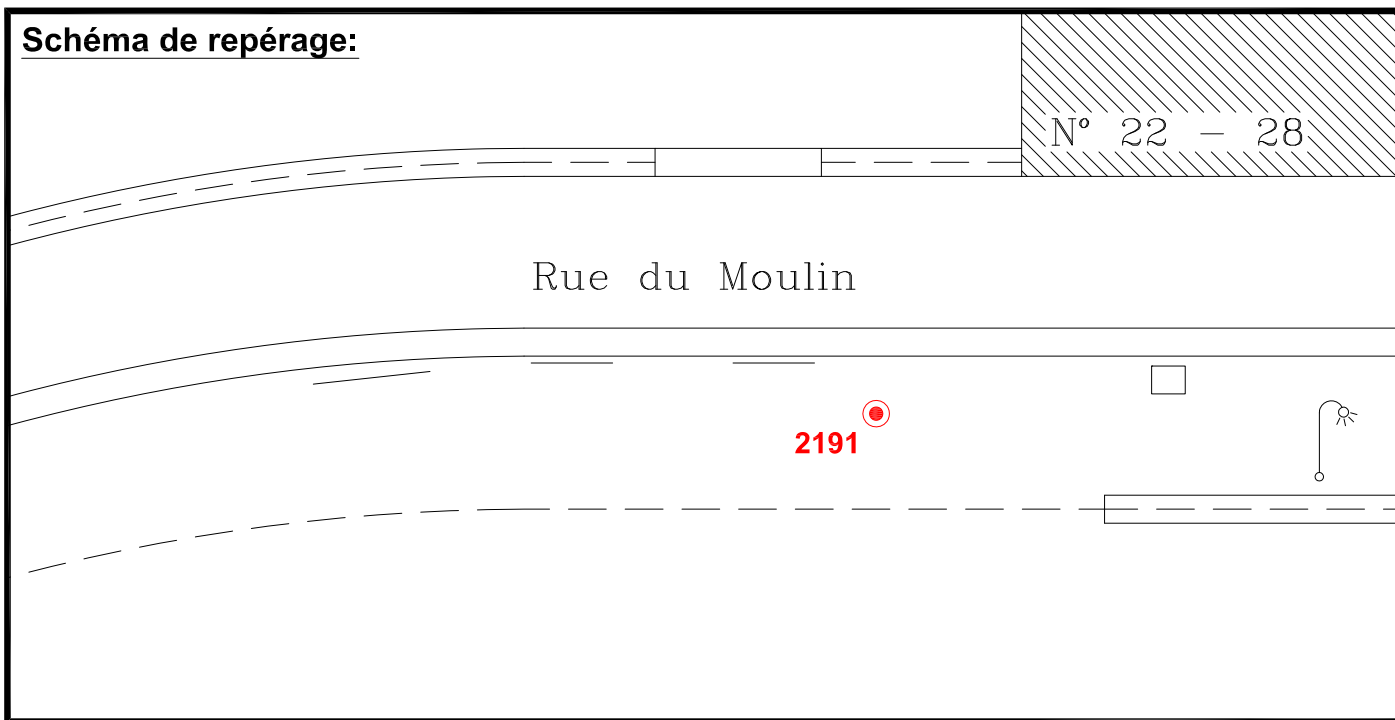

Localisation :

Rue du Moulin

En Face du n°30

Schéma de repérage:

Coordonnées:

| Matricule | X | Y | Z |
|-----------|-------------|-------------|--------|
| 2191 | 1643568,164 | 8187515,578 | 72,297 |

Planimétrie : Système RGF93 CC49

Altimétrie : Système NGF-IGN69 (altitude normale)