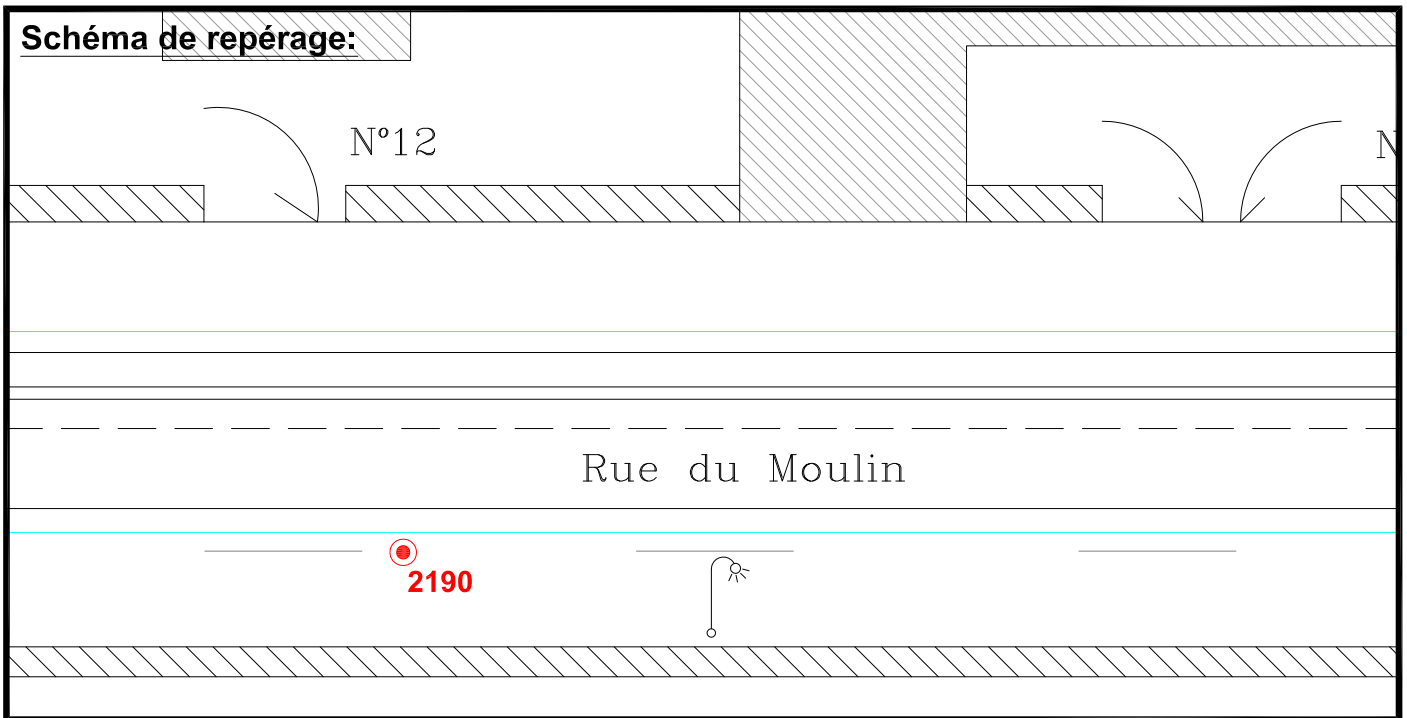

Localisation :

Rue du Moulin
En Face du n° 10 - 12

Schéma de repérage:

Coordonnées:

Matricule	X	Y	Z
2190	1643614,193	8187440,634	71,781

Planimétrie : Système RGF93 CC49

Altimétrie : Système NGF-IGN69 (altitude normale)

ROBIN et Associés Géomètres-Experts
25, jardins Bolekleu - 92800 - PUTEAUX
Tél. : 01.47.75.14.14 - Fax : 01.49.00.18.69
<http://frobin.geometre-expert.fr/>

NOTA : Coordonnées calculées avec une précision centimétrique