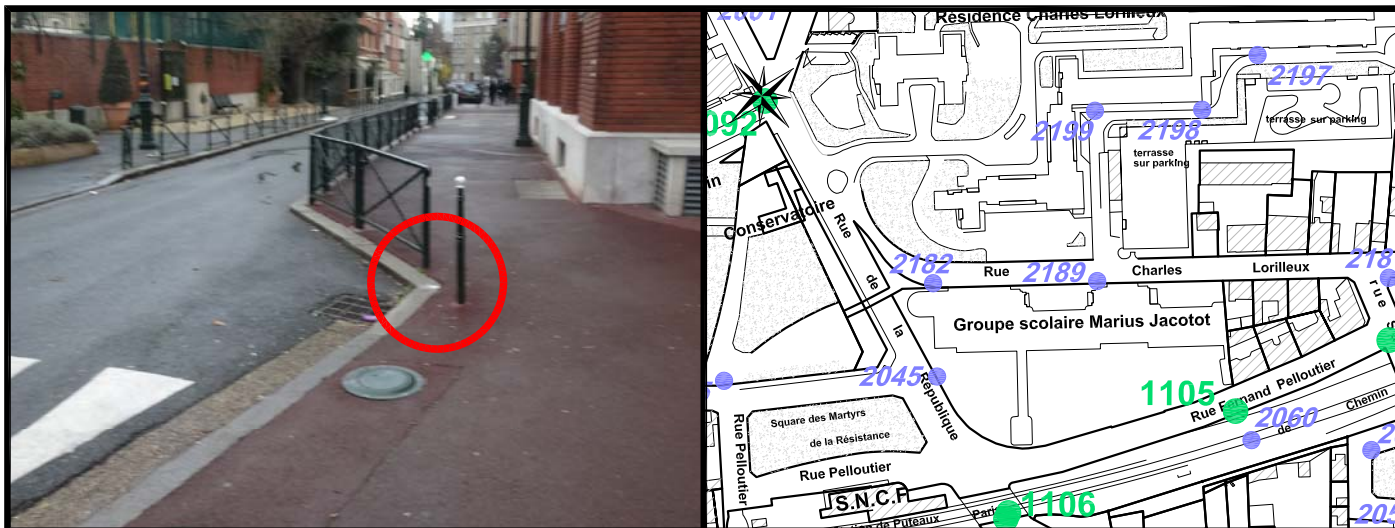

Localisation :

Rue Charles Lorilleux

Schéma de repérage:

Coordonnées:

Matricule	X	Y	Z
2189	1643784,326	8187452,496	68,974

Planimétrie : Système RGF93 CC49  
 Altimétrie : Système NGF-IGN69 (altitude normale)