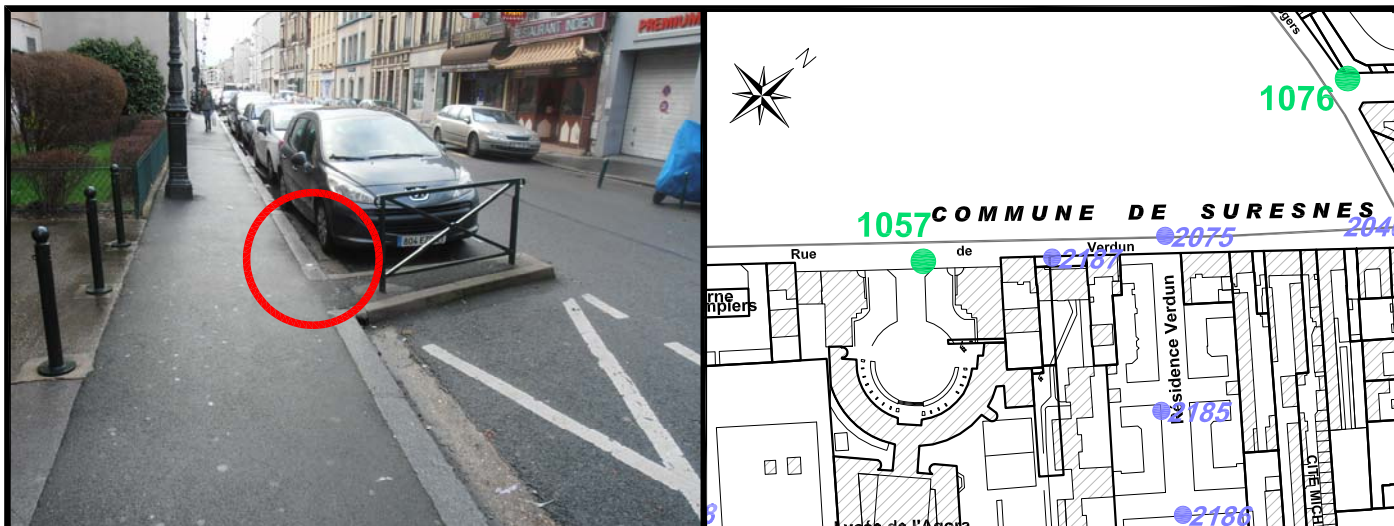

Localisation :

Rue de Verdun

En Face du n° 130 - 132

Schéma de repérage:

Coordonnées:

Matricule	X	Y	Z
2187	1643911,424	8186782,041	32,079

Planimétrie : Système RGF93 CC49

Altimétrie : Système NGF-IGN69 (altitude normale)