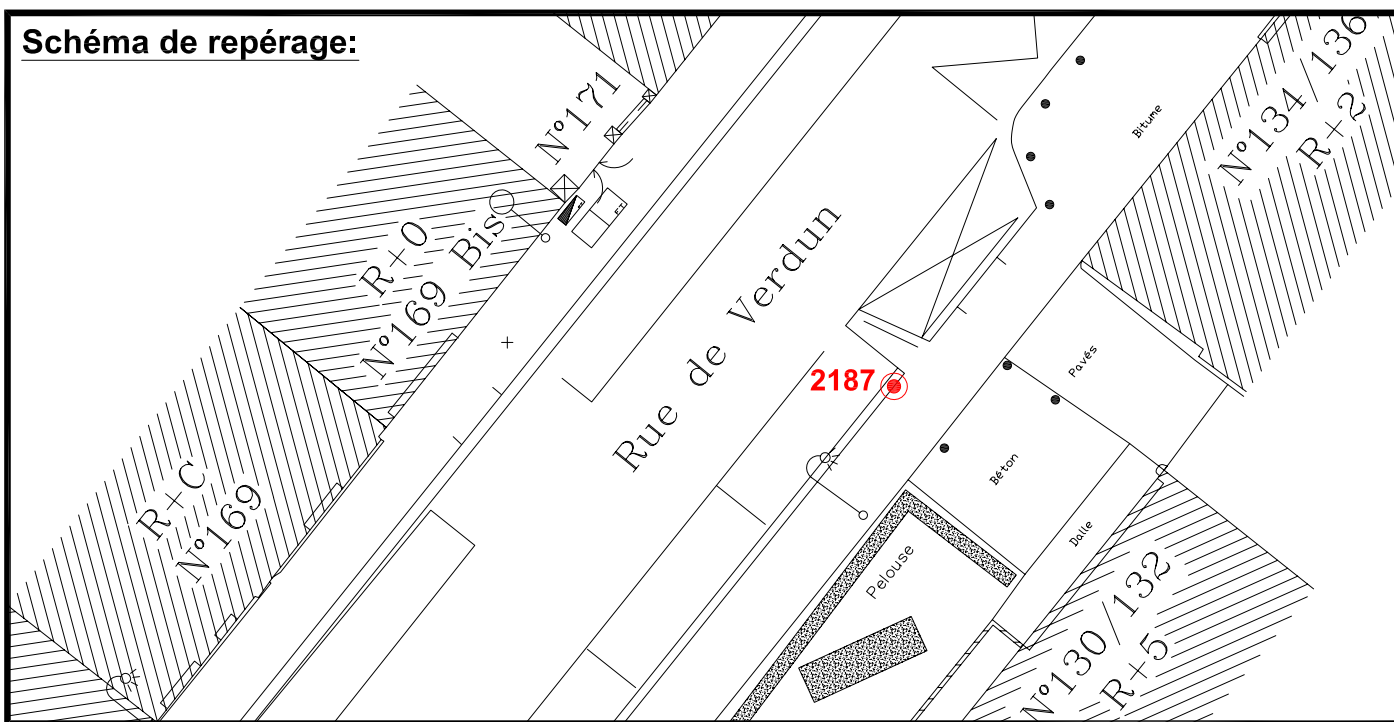

Localisation :

Rue de Verdun

En Face du n° 130 - 132

Schéma de repérage:

Coordonnées:

Matricule	X	Y	Z
2187	1643911,424	8186782,041	32,079

Planimétrie : Système RGF93 CC49

Altimétrie : Système NGF-IGN69 (altitude normale)