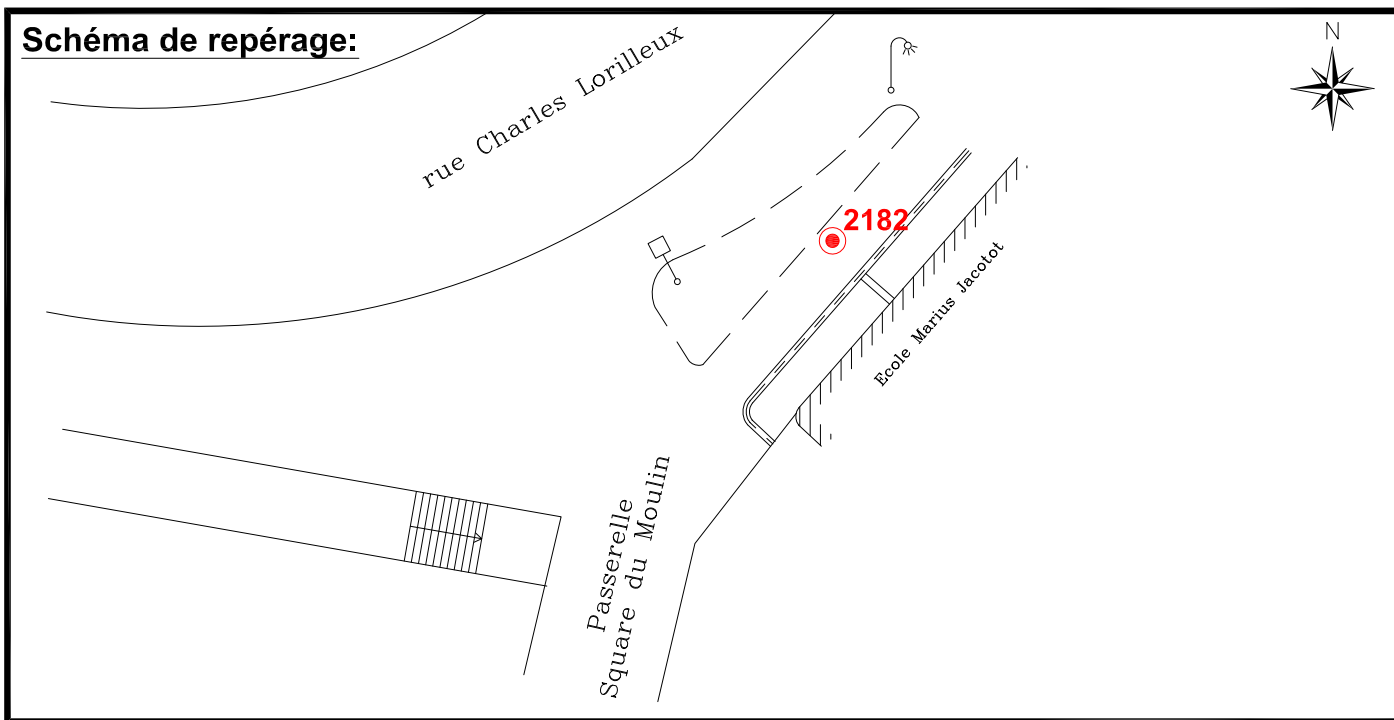

Localisation :

Rue Charles Lorilleux
devant école Marius Jacotot, coté passerelle Square du Moulin

Schéma de repérage:

Coordonnées:

Matricule	X	Y	Z
2182	1643742,478	8187400,021	69,677

Planimétrie : Système RGF93 CC49

Altimétrie : Système NGF-IGN69 (altitude normale)