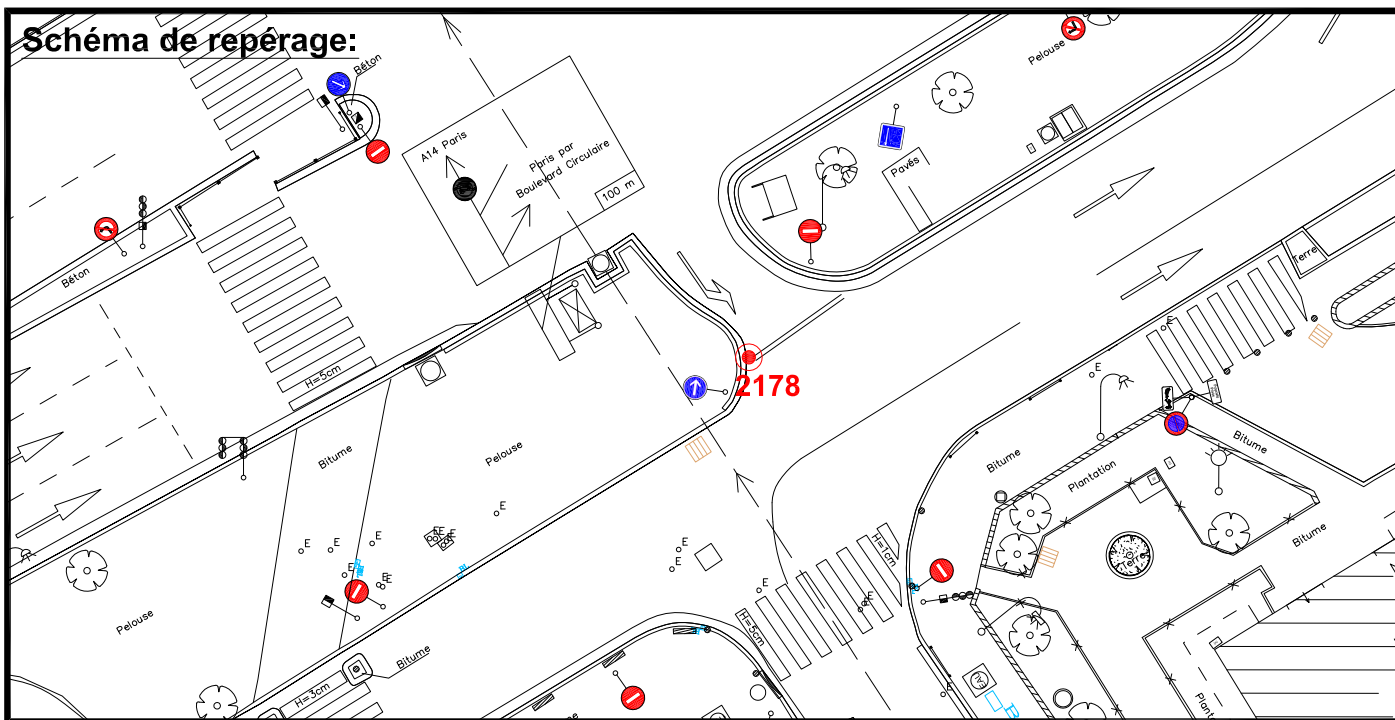

Localisation :

Avenue du Général de Gaulle RD913

Coordonnées:

Matricule	X	Y	Z
2178	1643733,474	8187738,540	67,444

Planimétrie : Système RGF93 CC49

Altimétrie : Système NGF-IGN69 (altitude normale)

NOTA : Coordonnées calculées avec une précision centimétrique