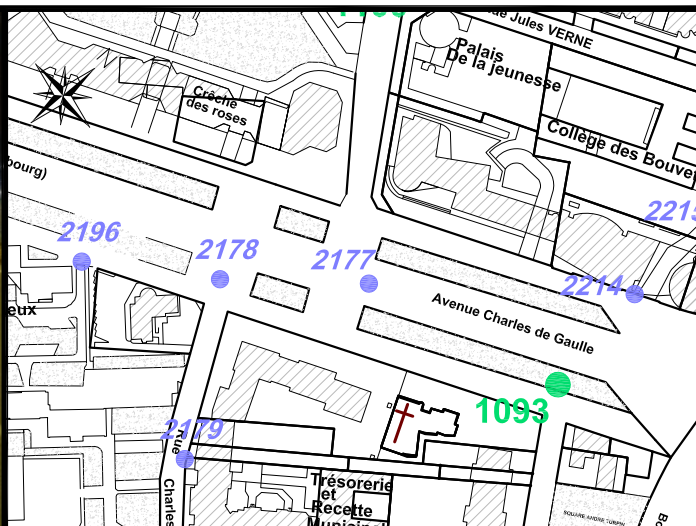

Localisation :

Avenue du Général de Gaulle RD913

Schéma de repérage:

Coordonnées:

Matricule	X	Y	Z
2177	1643763,178	8187776,952	66,752

Planimétrie : Système RGF93 CC49

Altimétrie : Système NGF-IGN69 (altitude normale)