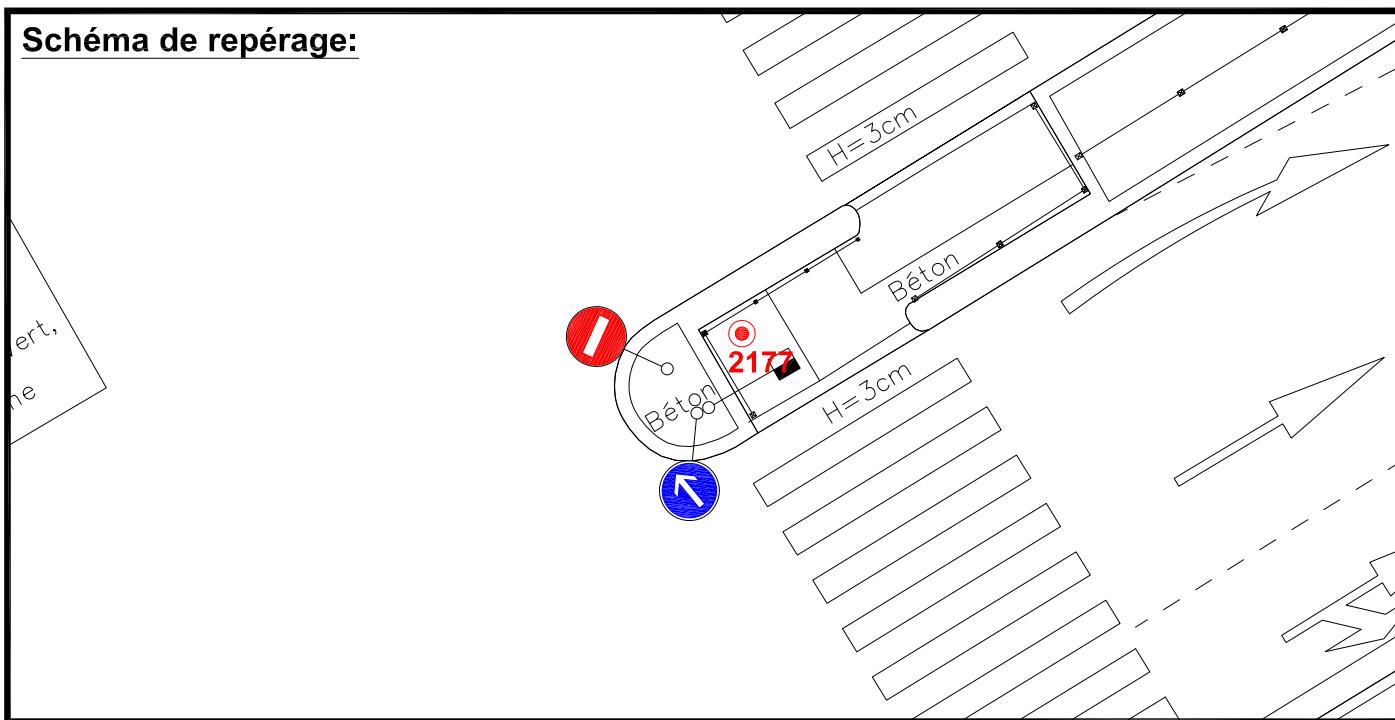

Localisation :

Avenue du Général de Gaulle RD913

Schéma de repérage:

Coordonnées:

Matricule	X	Y	Z
2177	1643763,178	8187776,952	66,752

Planimétrie : Système RGF93 CC49

Altimétrie : Système NGF-IGN69 (altitude normale)