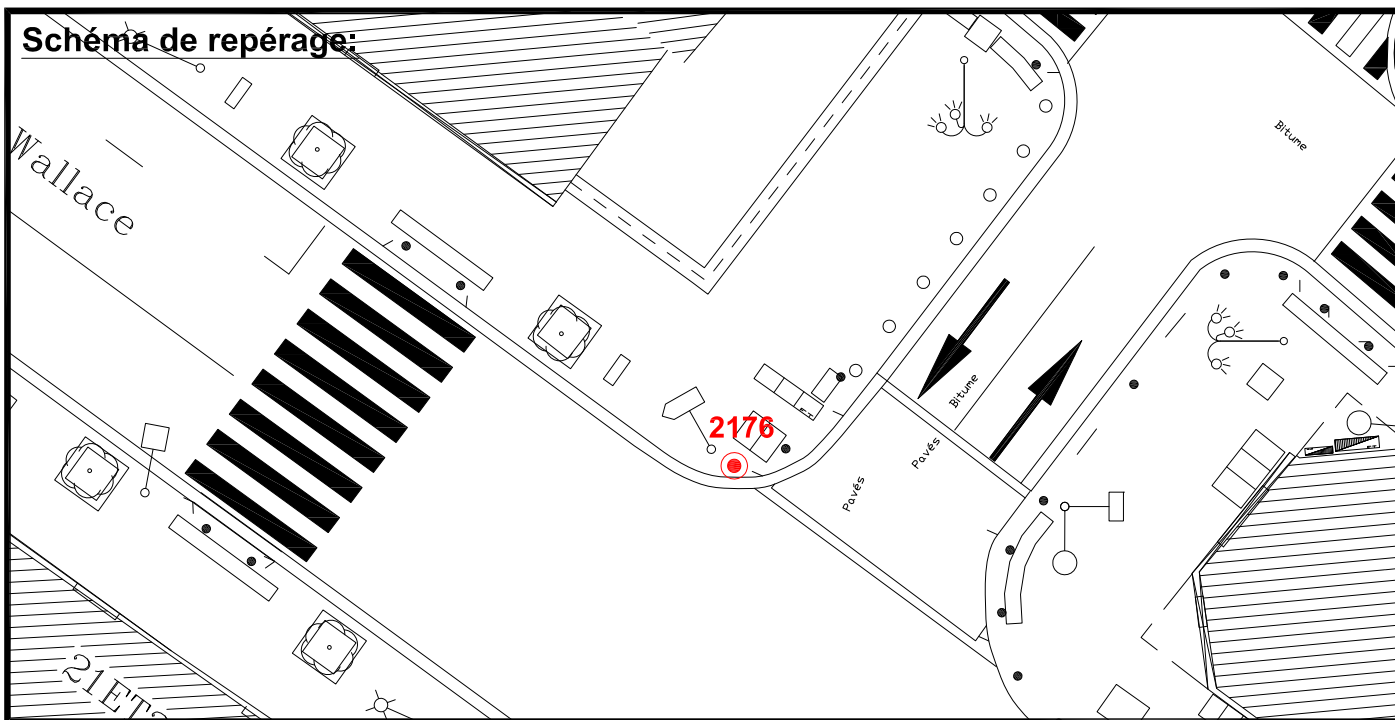

Localisation :

Boulevard Richard Wallace

Intersection avec Rue Henri Martin

Coordonnées:

Matricule	X	Y	Z
2176	1644258,156	8186920,141	32,094

Planimétrie : Système RGF93 CC49

Altimétrie : Système NGF-IGN69 (altitude normale)