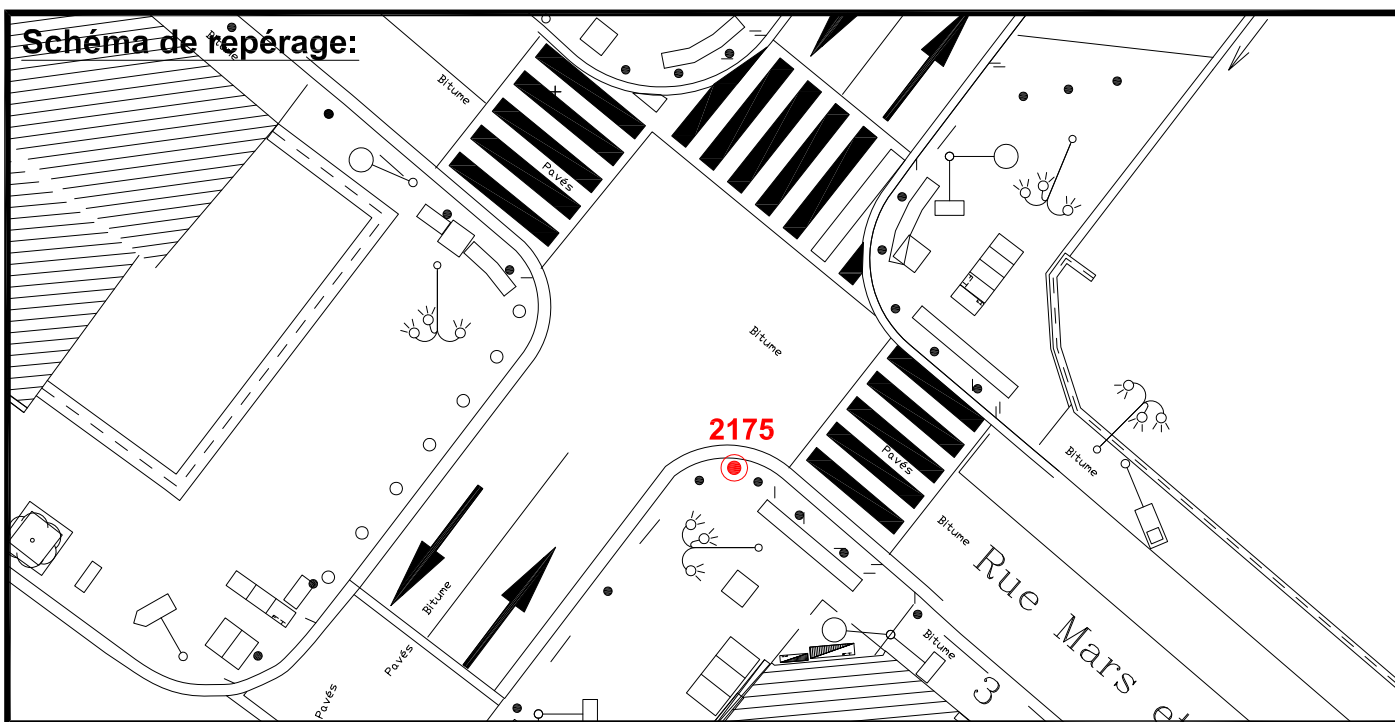

Localisation :

Rue Mars et Roty

Intersection avec Rue Henri Martin

Coordonnées:

Matricule	X	Y	Z
2175	1644273.528	8186925.256	31.988

Planimétrie : Système RGF93 CC49

Altimétrie : Système NGF-IGN69 (altitude normale)

NOTA : Coordonnées calculées avec une précision centimétrique