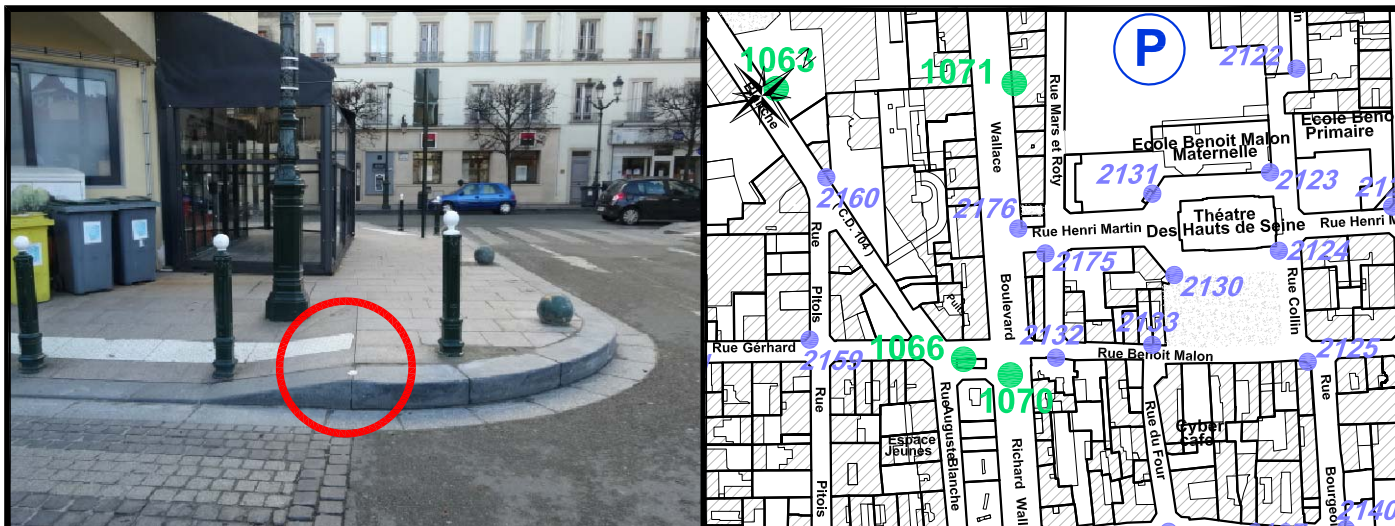

Localisation :

Rue Mars et Roty

Intersection avec Rue Henri Martin

Coordonnées:

Matricule	X	Y	Z
2175	1644273.528	8186925.256	31.988

Planimétrie : Système RGF93 CC49

Altimétrie : Système NGF-IGN69 (altitude normale)

NOTA : Coordonnées calculées avec une précision centimétrique