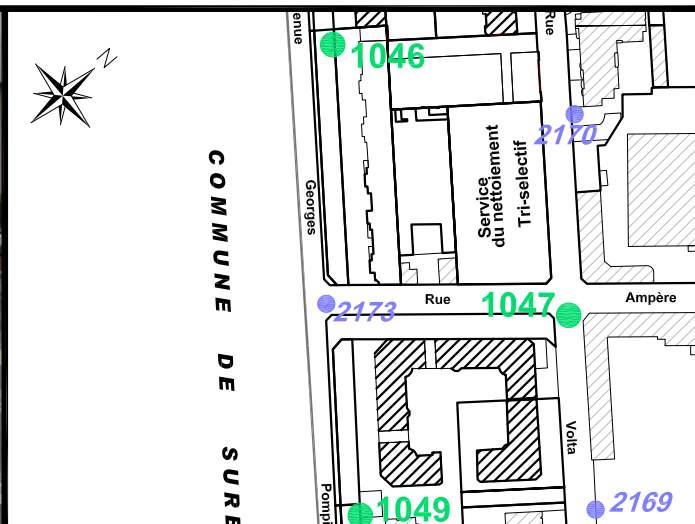

Localisation :

Rue Ampère

Intersection avec Avenue Georges Pompidou

Coordonnées:

Matricule	X	Y	Z
2173	1643859.433	8186353.454	31.079

Planimétrie : Système RGF93 CC49

Altimétrie : Système NGF-IGN69 (altitude normale)