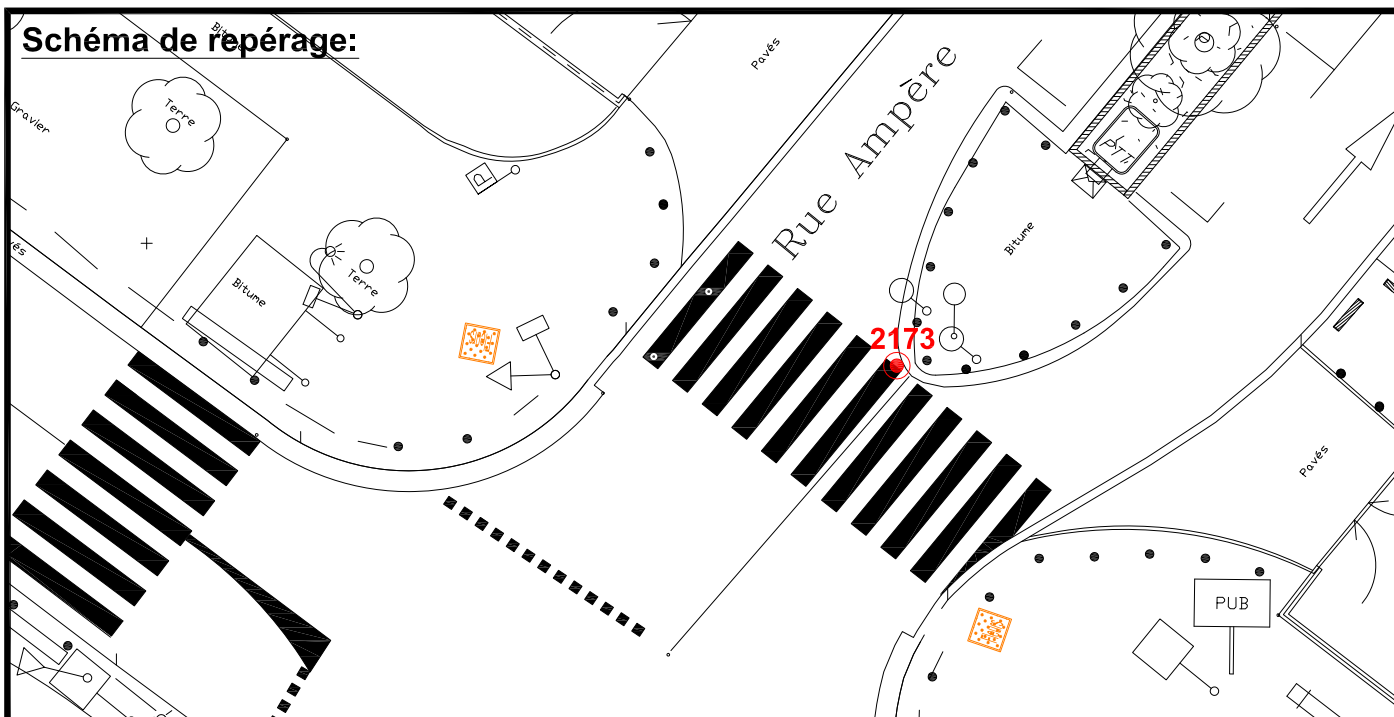

Localisation :

Rue Ampère

Intersection avec Avenue Georges Pompidou

Coordonnées:

Matricule	X	Y	Z
2173	1643859.433	8186353.454	31.079

Planimétrie : Système RGF93 CC49

Altimétrie : Système NGF-IGN69 (altitude normale)