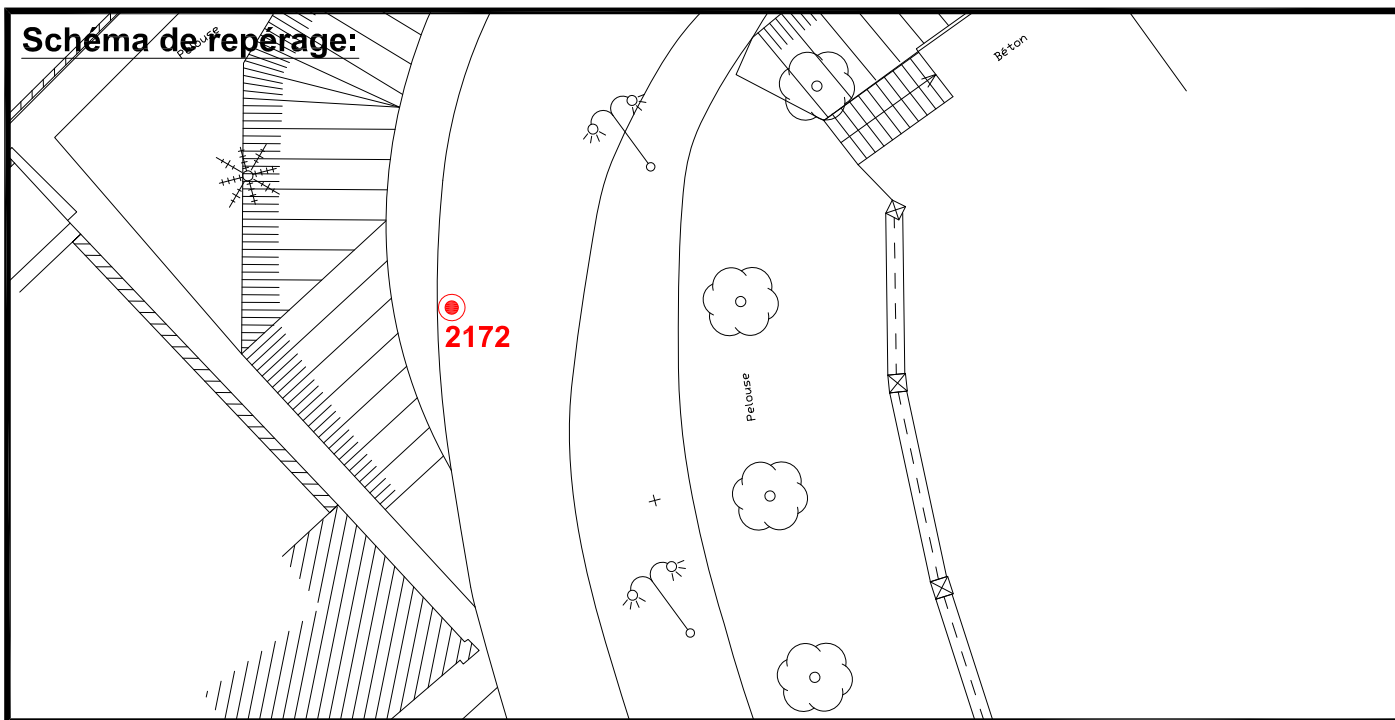

Localisation :

Cours du Maréchal Leclerc

Coordonnées:

Matricule	X	Y	Z
2172	1644290.054	8187568.589	34.311

Planimétrie : Système RGF93 CC49

Altimétrie : Système NGF-IGN69 (altitude normale)