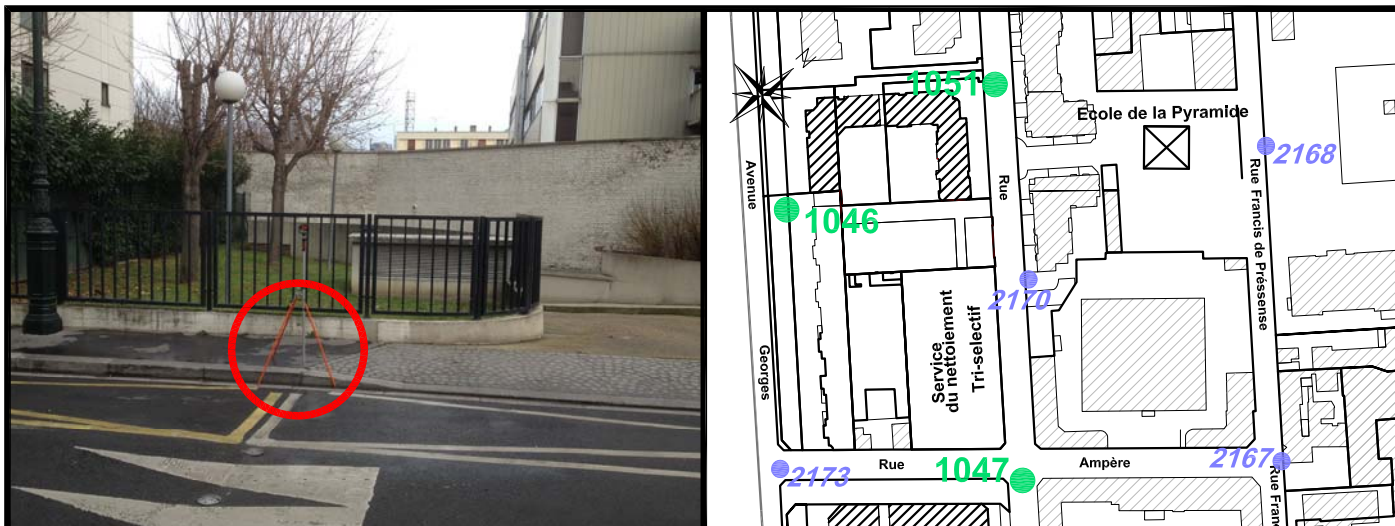

Localisation :

Rue Volta

Schéma de repérage:

Coordonnées:

Matricule	X	Y	Z
2170	1643859,690	8186470,308	32,011

Planimétrie : Système RGF93 CC49

Altimétrie : Système NGF-IGN69 (altitude normale)