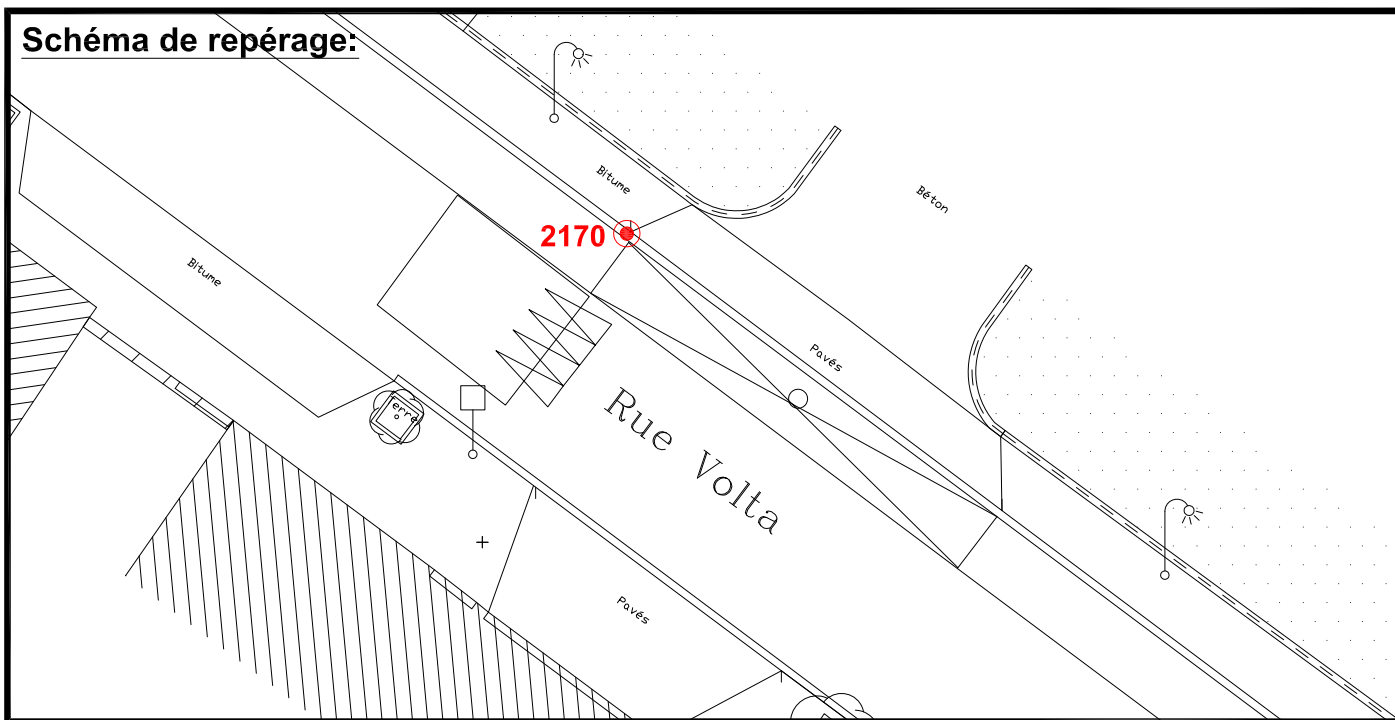

Localisation :

Rue Volta

Schéma de repérage:

Coordonnées:

Matricule	X	Y	Z
2170	1643859,690	8186470,308	32,011

Planimétrie : Système RGF93 CC49

Altimétrie : Système NGF-IGN69 (altitude normale)