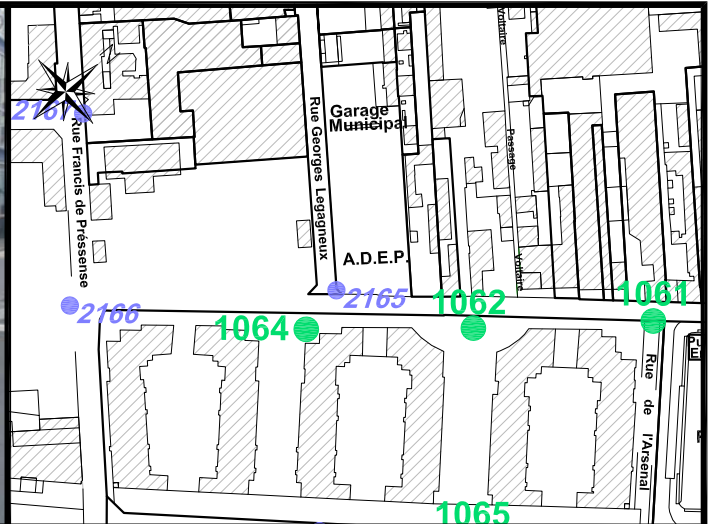

Localisation :

Rue Georges Legagneux
Intersection avec Rue Voltaire

Coordonnées:

Matricule	X	Y	Z
2165	1644102.429	8186537.559	31.431

Planimétrie : Système RGF93 CC49

Altimétrie : Système NGF-IGN69 (altitude normale)