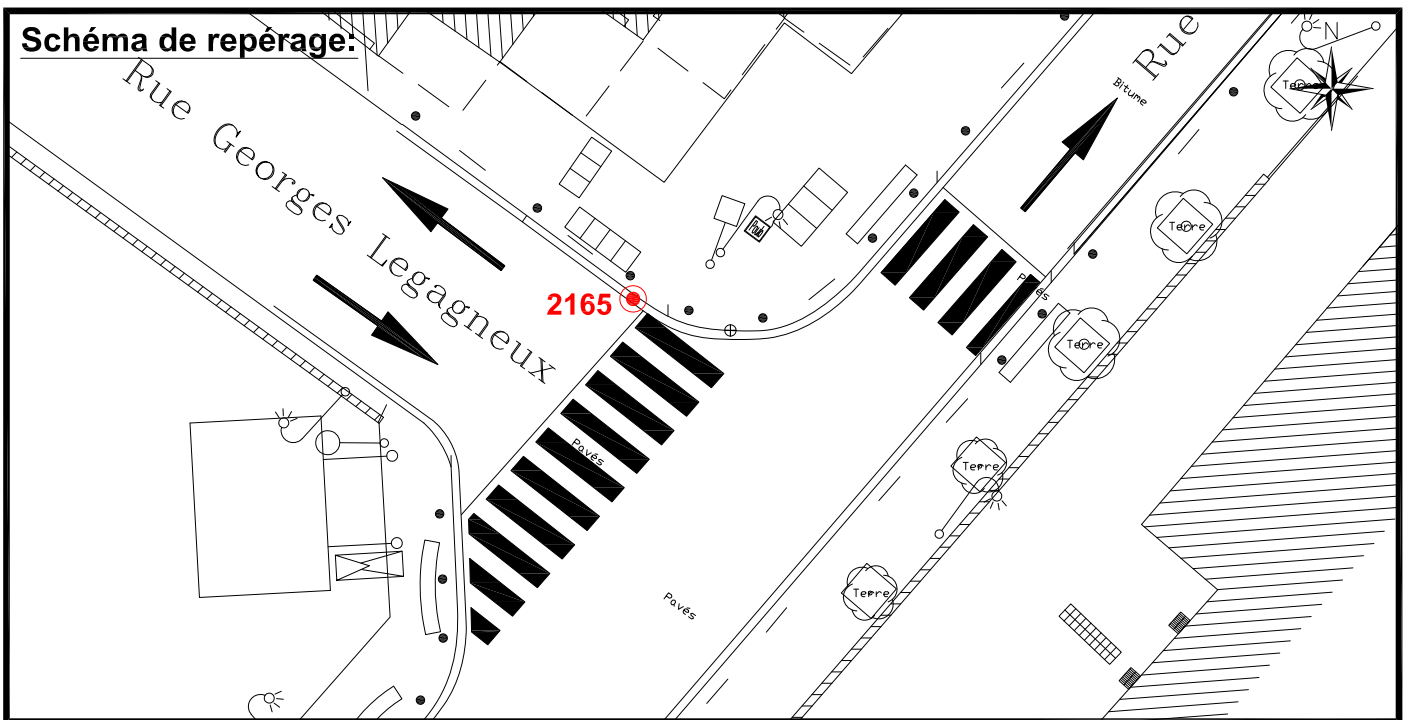

Localisation :

Rue Georges Legagneux
Intersection avec Rue Voltaire

Coordonnées:

Matricule	X	Y	Z
2165	1644102.429	8186537.559	31.431

Planimétrie : Système RGF93 CC49

Altimétrie : Système NGF-IGN69 (altitude normale)