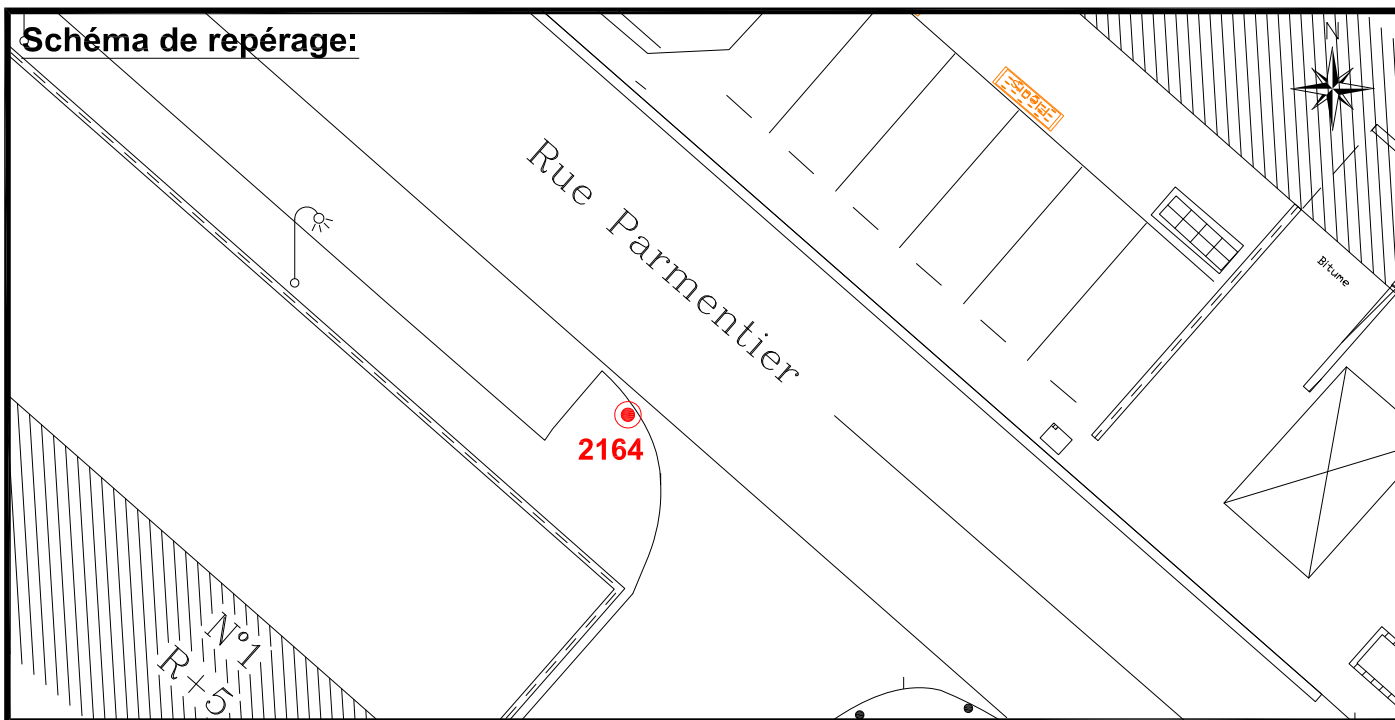

Localisation :

Rue Parmentier
En Face du n°1

Schéma de repérage:

Coordonnées:

Matricule	X	Y	Z
2164	1644288.739	8186655.331	30.390

Planimétrie : Système RGF93 CC49

Altimétrie : Système NGF-IGN69 (altitude normale)