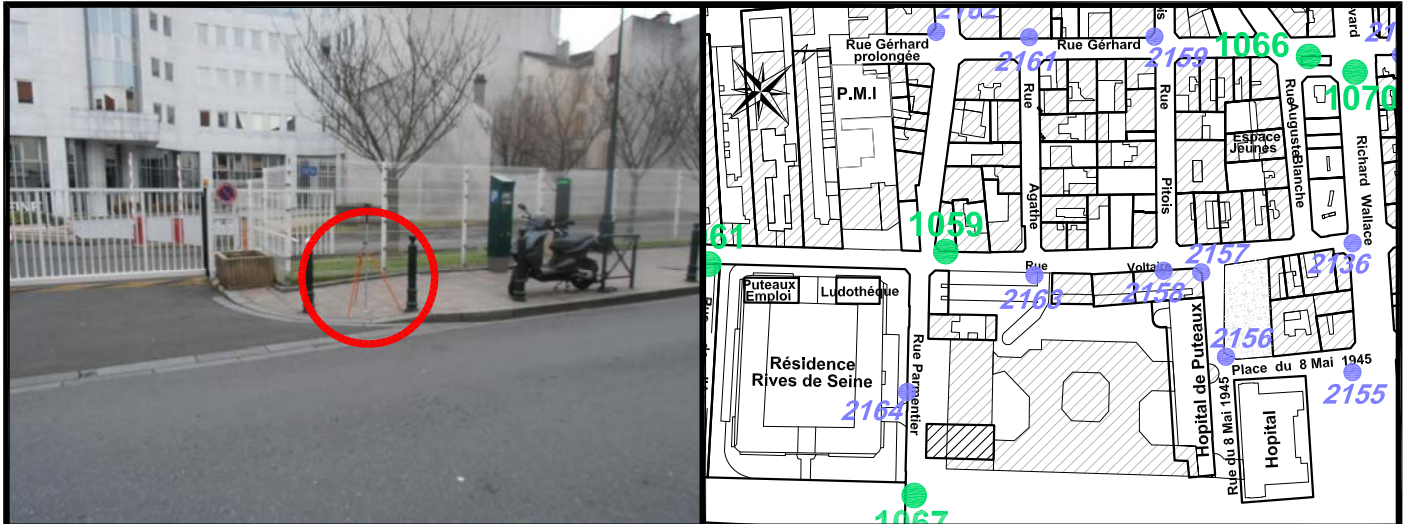

Localisation :

Rue Voltaire

En Face du n°12-14

Coordonnées:

| Matricule | X | Y | Z |
|-----------|-------------|-------------|--------|
| 2163 | 1644279,800 | 8186726,965 | 31,348 |

Planimétrie : Système RGF93 CC49

Altimétrie : Système NGF-IGN69 (altitude normale)