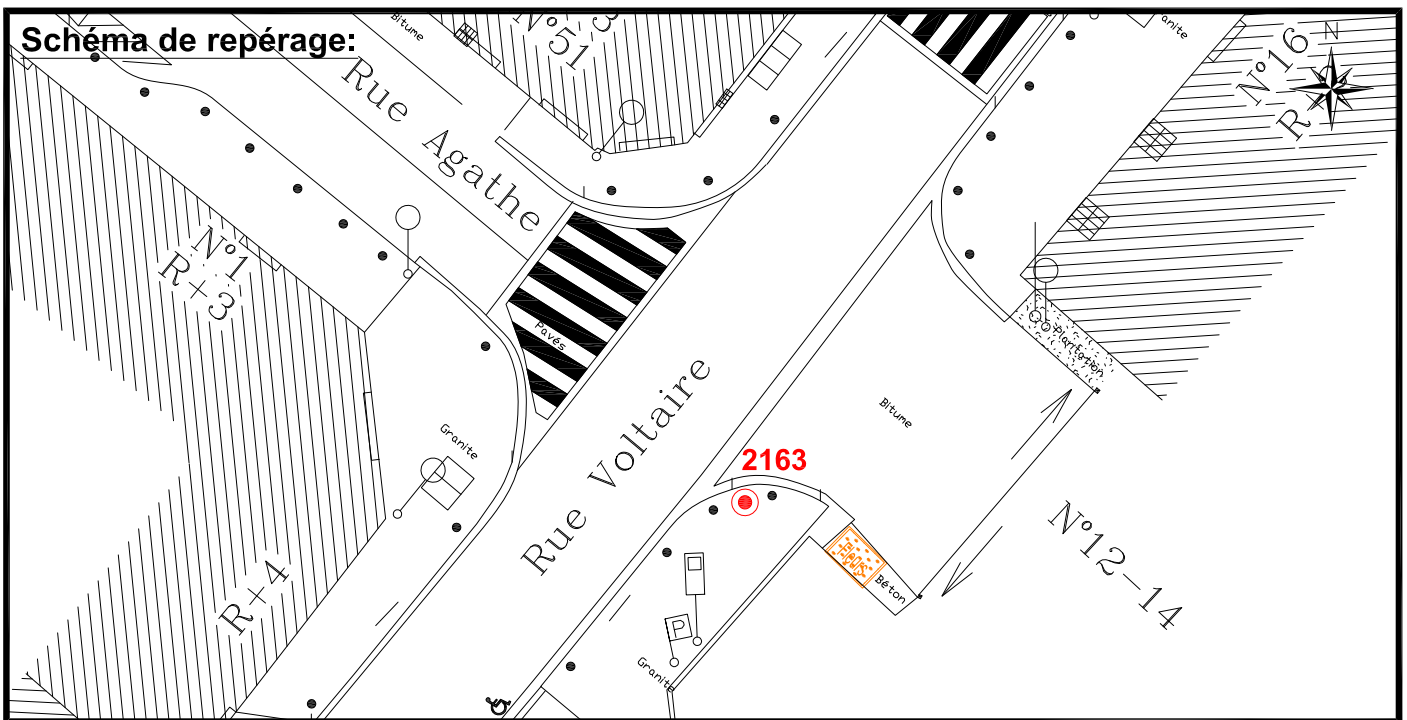

Localisation :

Rue Voltaire

En Face du n°12-14

Coordonnées:

| Matricule | X | Y | Z |
|-----------|-------------|-------------|--------|
| 2163 | 1644279,800 | 8186726,965 | 31,348 |

Planimétrie : Système RGF93 CC49

Altimétrie : Système NGF-IGN69 (altitude normale)