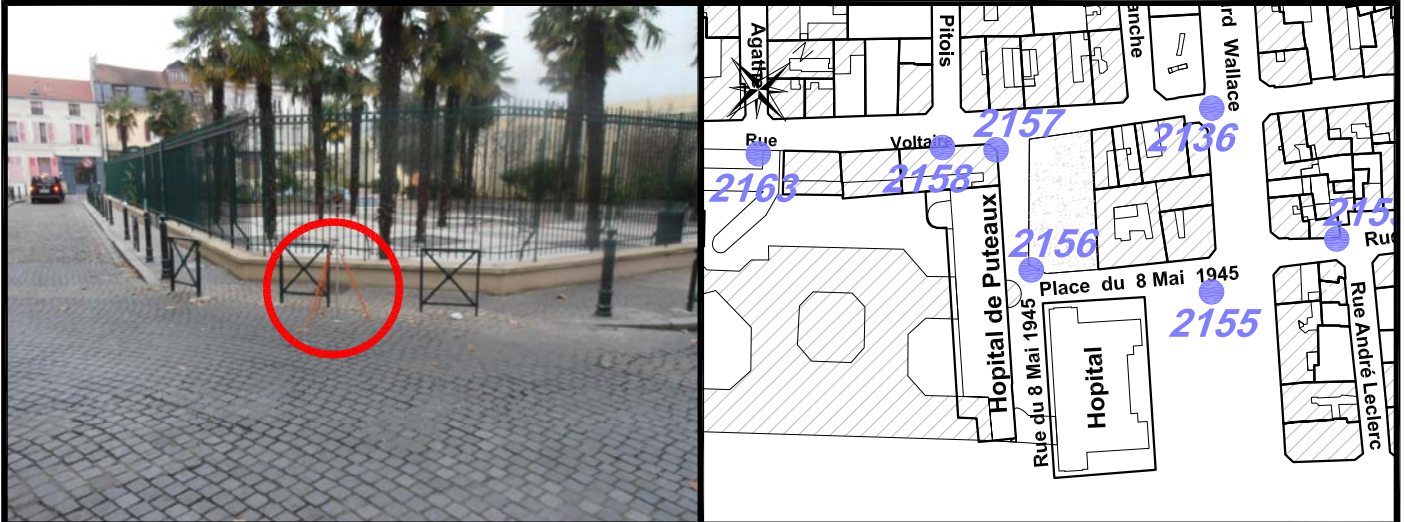

CANEVAS TOPOGRAPHIQUE SECONDAIRE

N° du point : 2156

Localisation :

Place du 8 Mai 1945

En Face de l'Hôpital de Puteaux