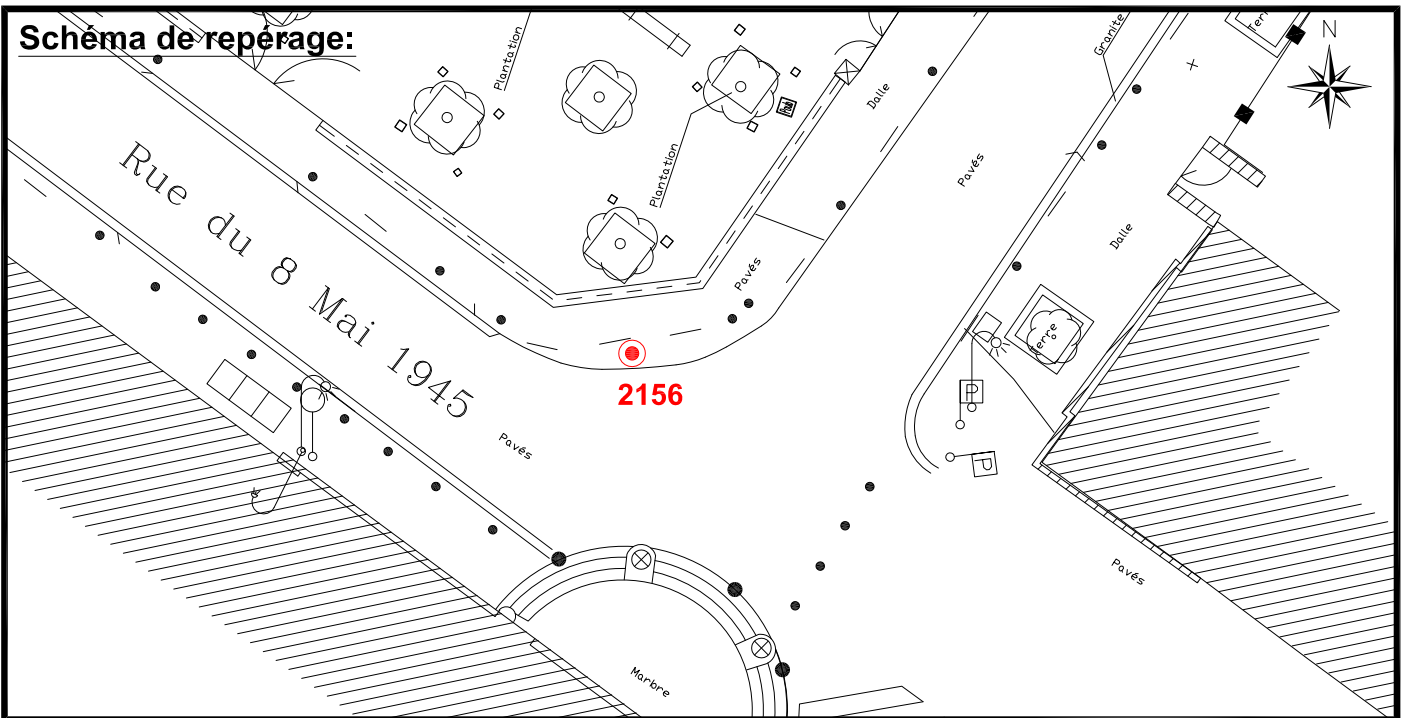

Schéma de repérage:

Coordonnées:

Matricule	X	Y	Z
2156	1644359.964	8186764.405	30.742

Planimétrie : Système RGF93 CC49

Altimétrie : Système NGF-IGN69 (altitude normale)

ROBIN et Associés Géomètres-Experts

25, Jardins Bolekleu - 92800 - PUTEAUX

Tél. : 01.47.75.14.14 - Fax : 01.49.00.18.69

<http://frobin.geometre-expert.fr/>

NOTA : Coordonnées calculées avec une précision centimétrique

Réf: 16235-01_Fiche-2156

Date : 31/12/2013