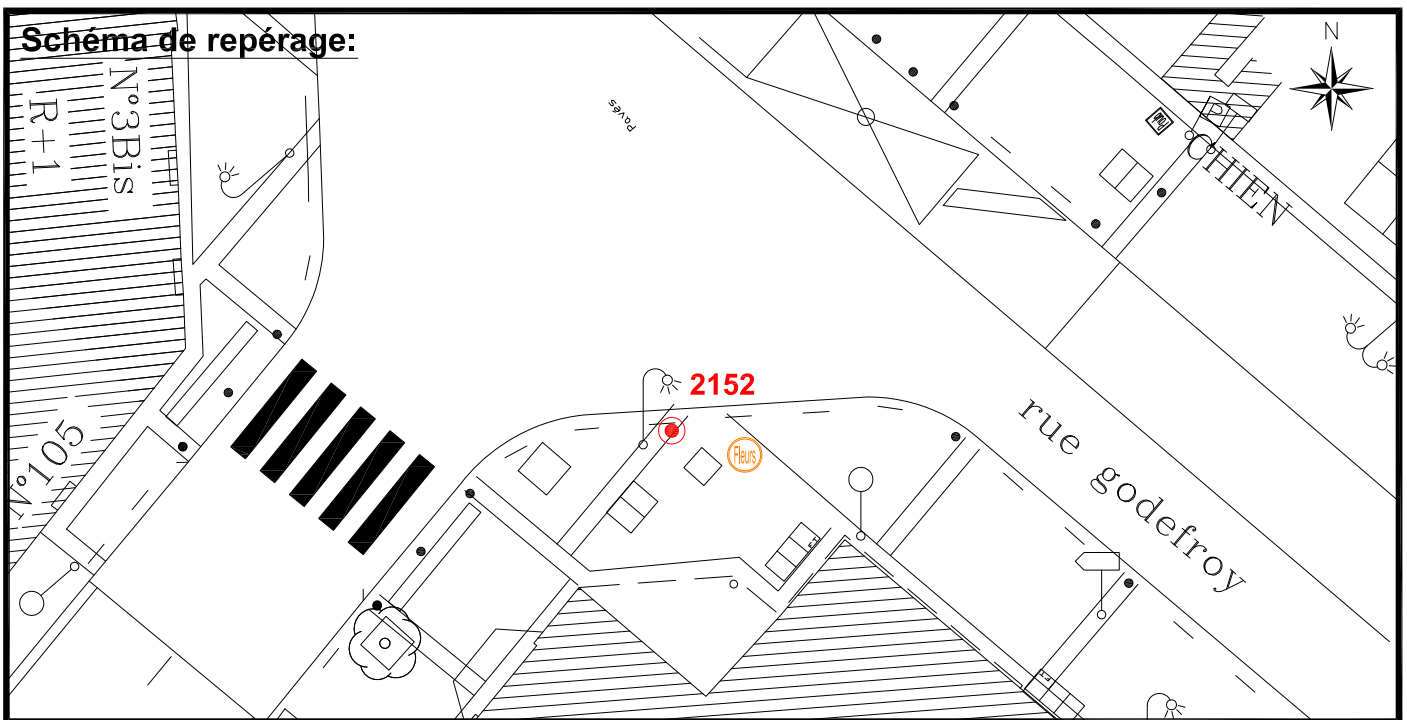

Localisation :

Rue Voltaire

Intersection avec Rue Godefroy

Schéma de repérage:

Coordonnées:

Matricule	X	Y	Z
2152	1644500,547	8187000,290	30,788

Planimétrie : Système RGF93 CC49

Altimétrie : Système NGF-IGN69 (altitude normale)