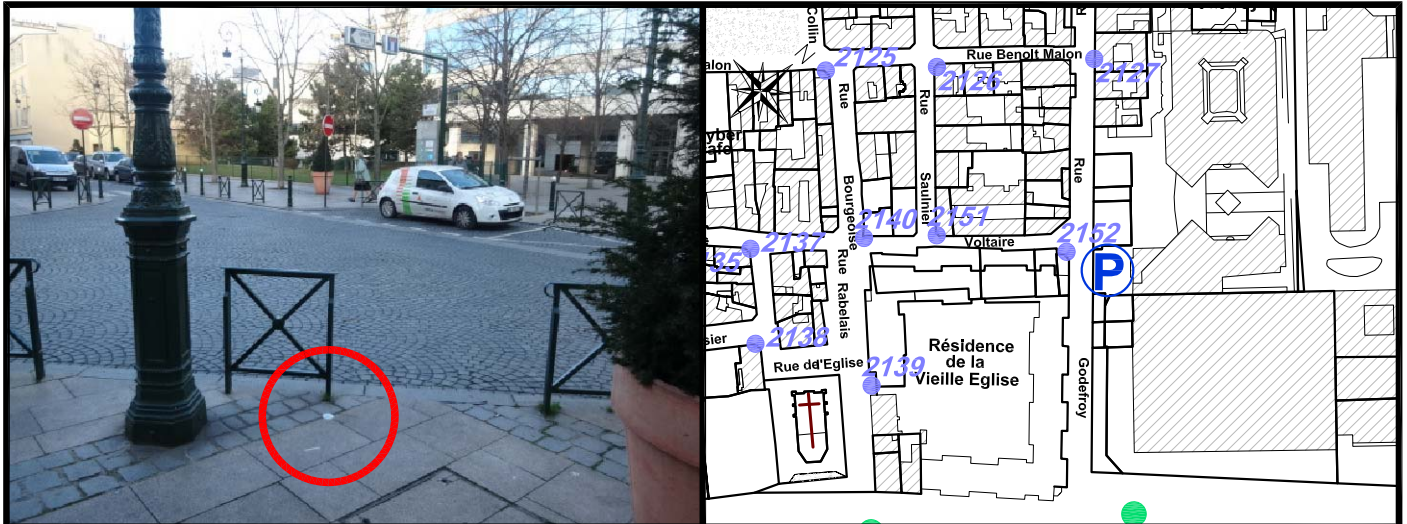

Localisation :

Rue Voltaire

Intersection avec Rue Godefroy

Schéma de repérage:

Coordonnées:

Matricule	X	Y	Z
2152	1644500,547	8187000,290	30,788

Planimétrie : Système RGF93 CC49

Altimétrie : Système NGF-IGN69 (altitude normale)