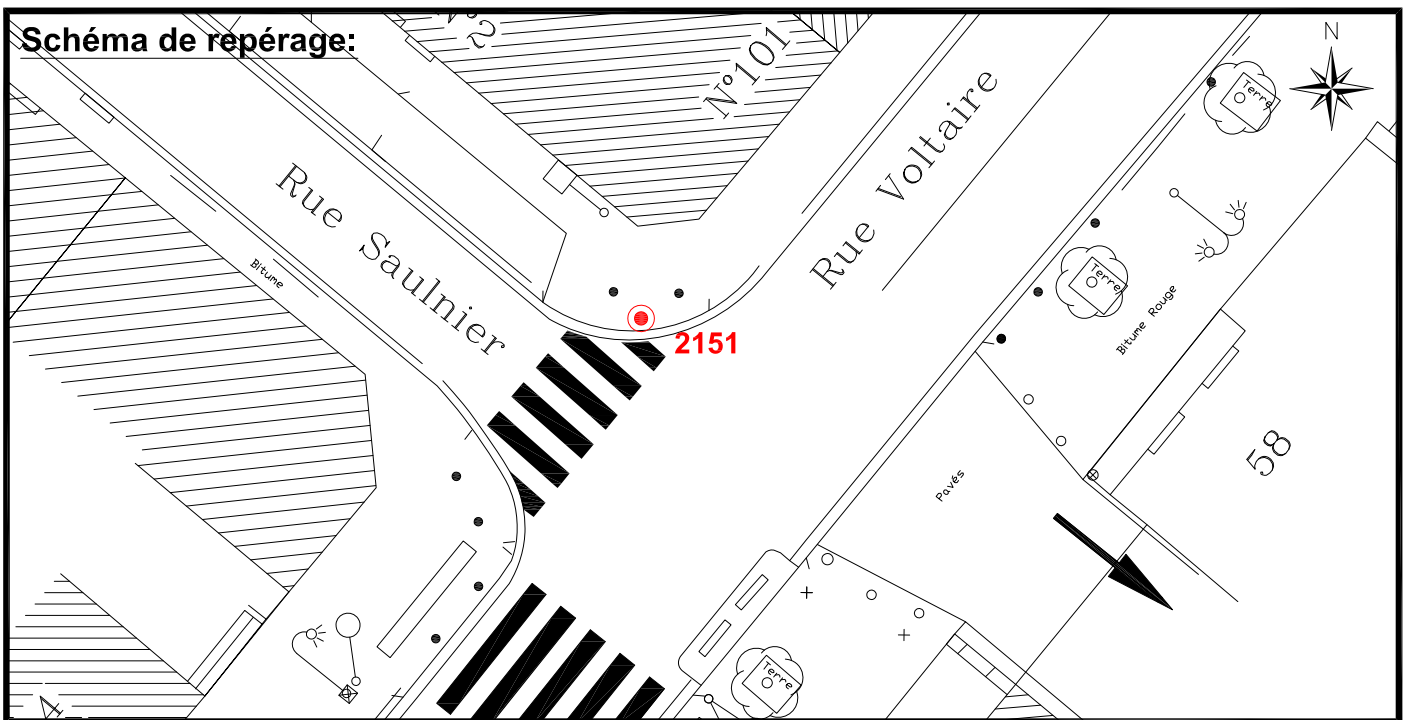

Localisation :

Rue Voltaire

Intersection avec Rue Saulnier

Schéma de repérage:

Coordonnées:

Matricule	X	Y	Z
2151	1644457,125	8186965,174	30,531

Planimétrie : Système RGF93 CC49

Altimétrie : Système NGF-IGN69 (altitude normale)