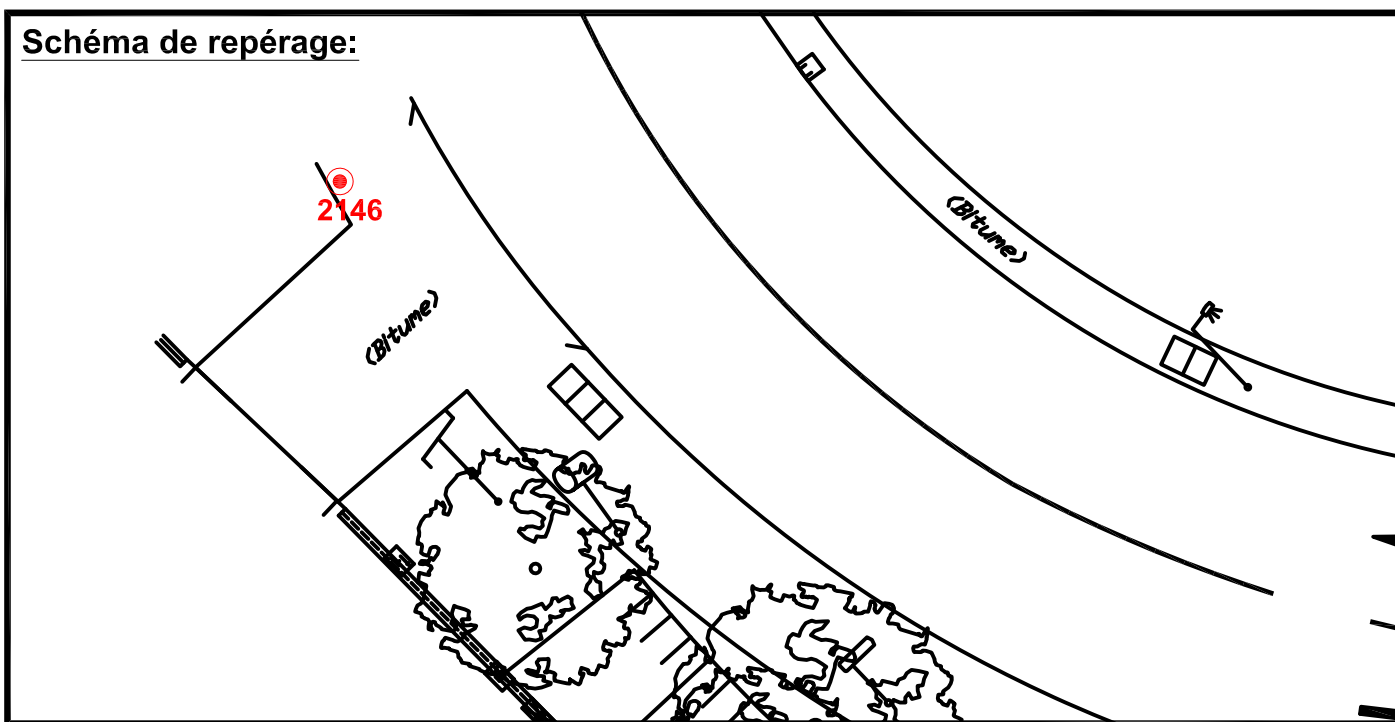

Localisation :

Allée des Sports

Schéma de repérage:

Coordonnées:

Matricule	X	Y	Z
2146	1644533.202	8186536.995	33.518

Planimétrie : Système RGF93 CC49

Altimétrie : Système NGF-IGN69 (altitude normale)

NOTA : Coordonnées calculées avec une précision centimétrique