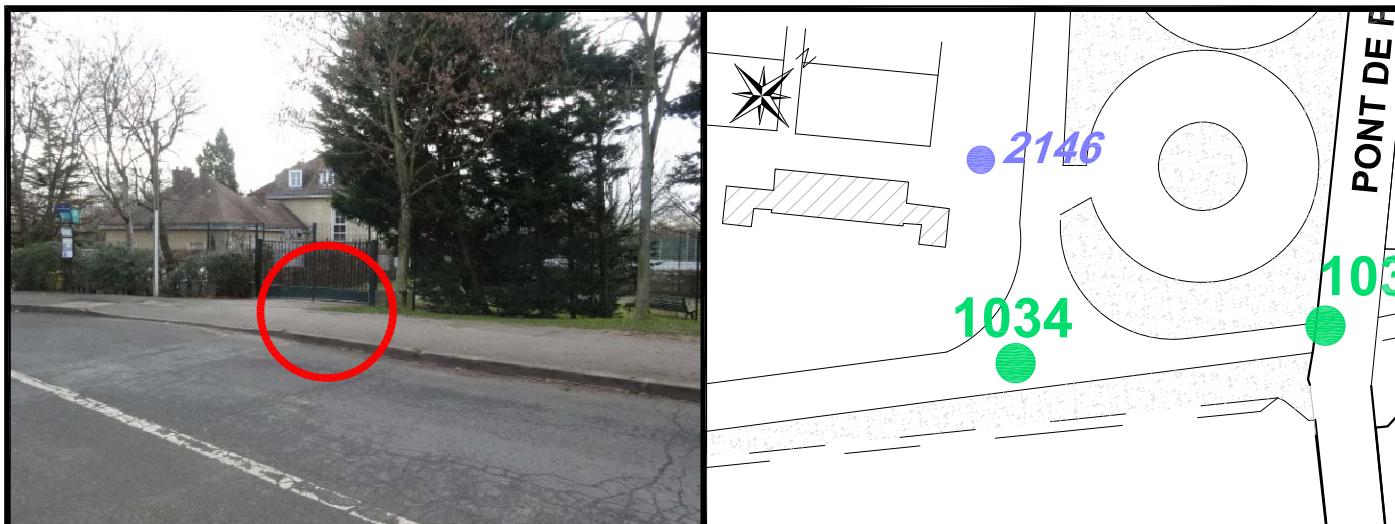

Localisation :

Allée des Sports

Schéma de repérage:

Coordonnées:

Matricule	X	Y	Z
2146	1644533.202	8186536.995	33.518

Planimétrie : Système RGF93 CC49

Altimétrie : Système NGF-IGN69 (altitude normale)

NOTA : Coordonnées calculées avec une précision centimétrique