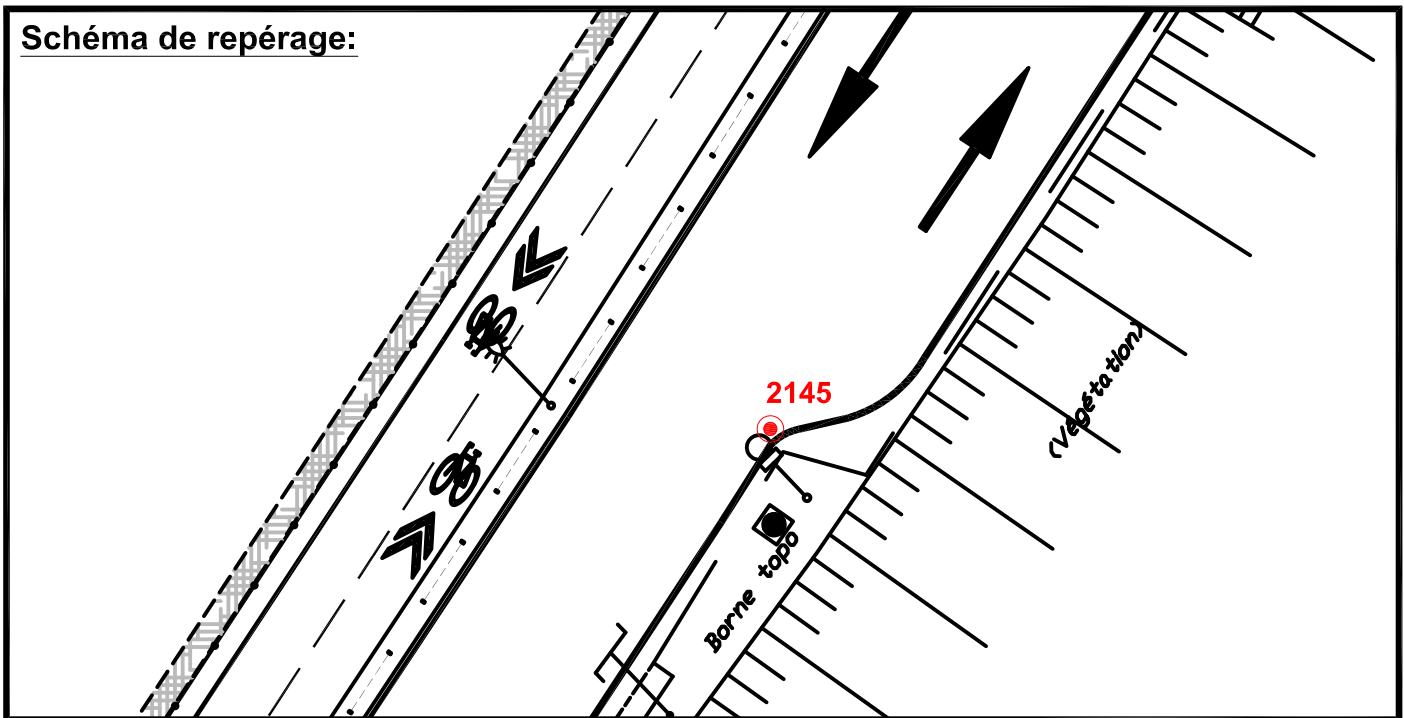

Localisation :

Allée de l'Ecluse

Schéma de repérage:

Coordonnées:

Matricule	X	Y	Z
2145	1644510.391	8186404.180	31.497

Planimétrie : Système RGF93 CC49

Altimétrie : Système NGF-IGN69 (altitude normale)