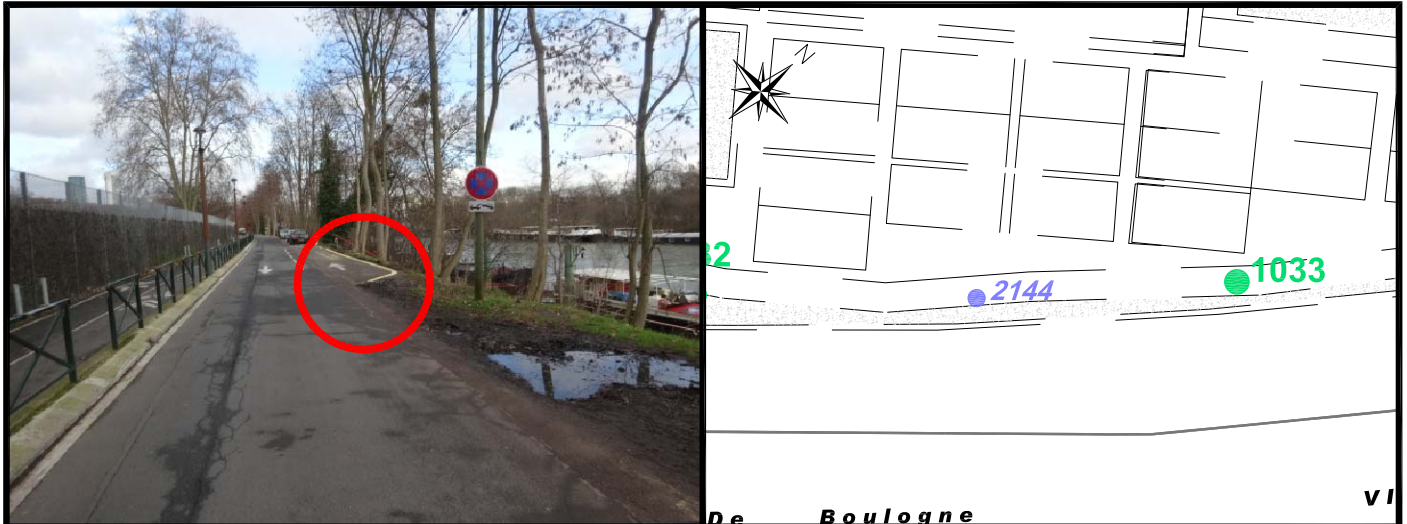

Localisation :

Allée de l'Ecluse

Schéma de repérage:

Coordonnées:

Matricule	X	Y	Z
2144	1644393.495	8186239.123	32.184

Planimétrie : Système RGF93 CC49

Altimétrie : Système NGF-IGN69 (altitude normale)