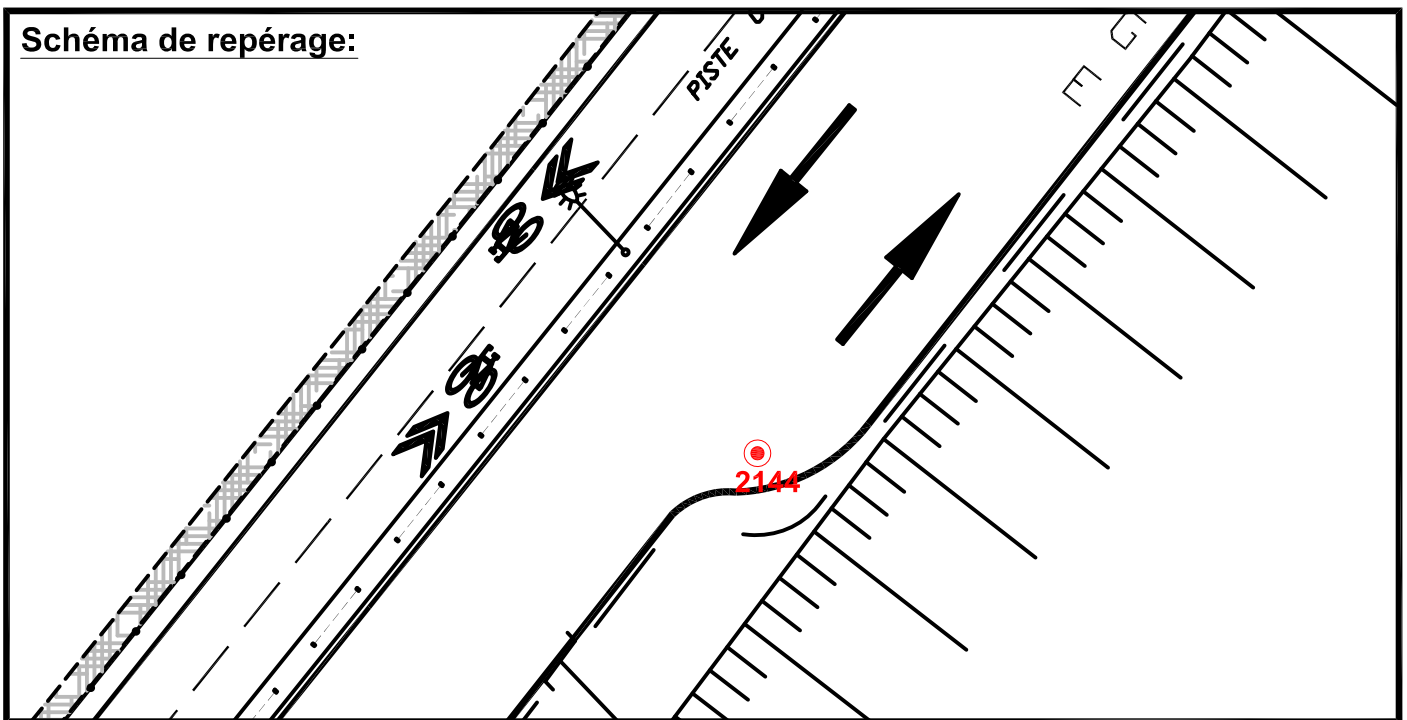

Localisation :

Allée de l'Ecluse

Schéma de repérage:

Coordonnées:

Matricule	X	Y	Z
2144	1644393.495	8186239.123	32.184

Planimétrie : Système RGF93 CC49

Altimétrie : Système NGF-IGN69 (altitude normale)