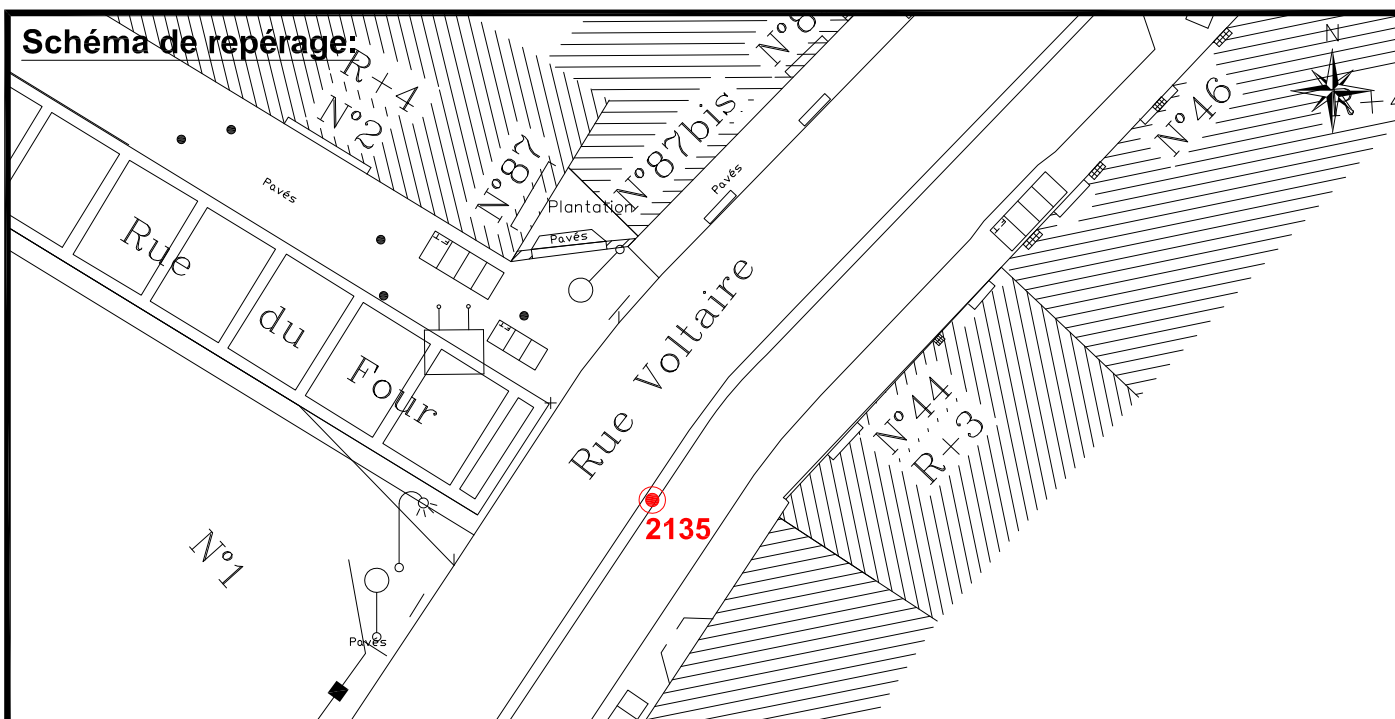

Localisation :

Rue Voltaire

En Face du n° 42

Coordonnées:

| Matricule | X | Y | Z |
|-----------|-------------|-------------|--------|
| 2135 | 1644394,855 | 8186887,083 | 30,684 |

Planimétrie : Système RGF93 CC49

Altimétrie : Système NGF-IGN69 (altitude normale)