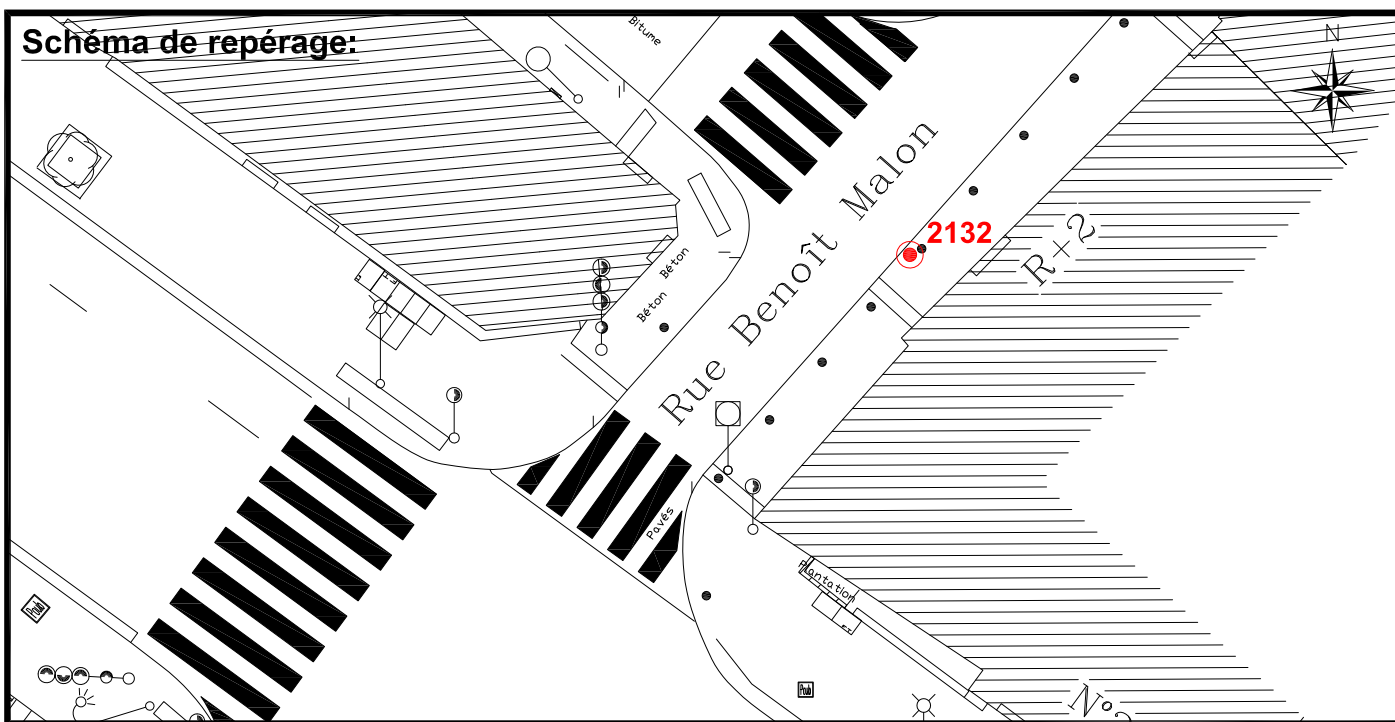

Localisation :

Rue Benoît Malon

En Face du n° 2

Coordonnées:

Matricule	X	Y	Z
2132	1644308,134	8186897,998	31,632

Planimétrie : Système RGF93 CC49

Altimétrie : Système NGF-IGN69 (altitude normale)