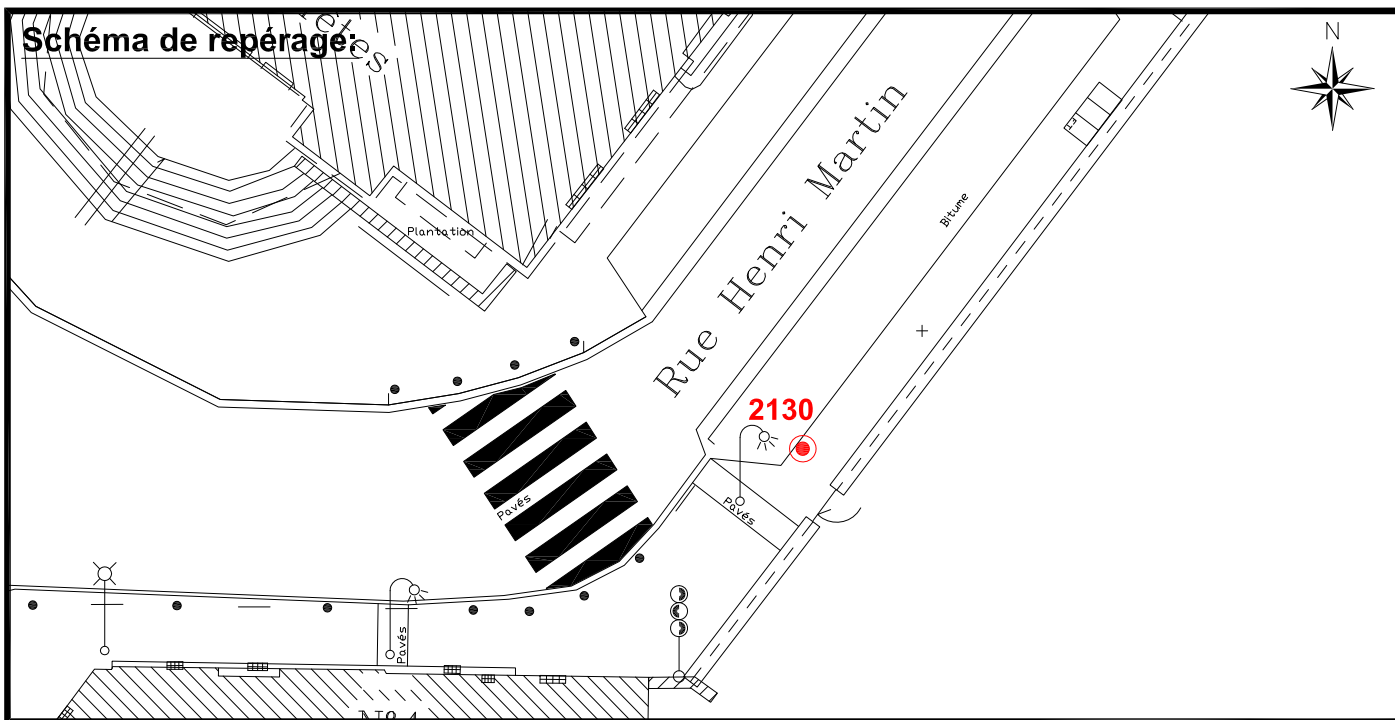

Localisation :

Rue Henri Martin

Coordonnées:

Matricule	X	Y	Z
2130	1644317,755	8186960,602	32,183

Planimétrie : Système RGF93 CC49

Altimétrie : Système NGF-IGN69 (altitude normale)