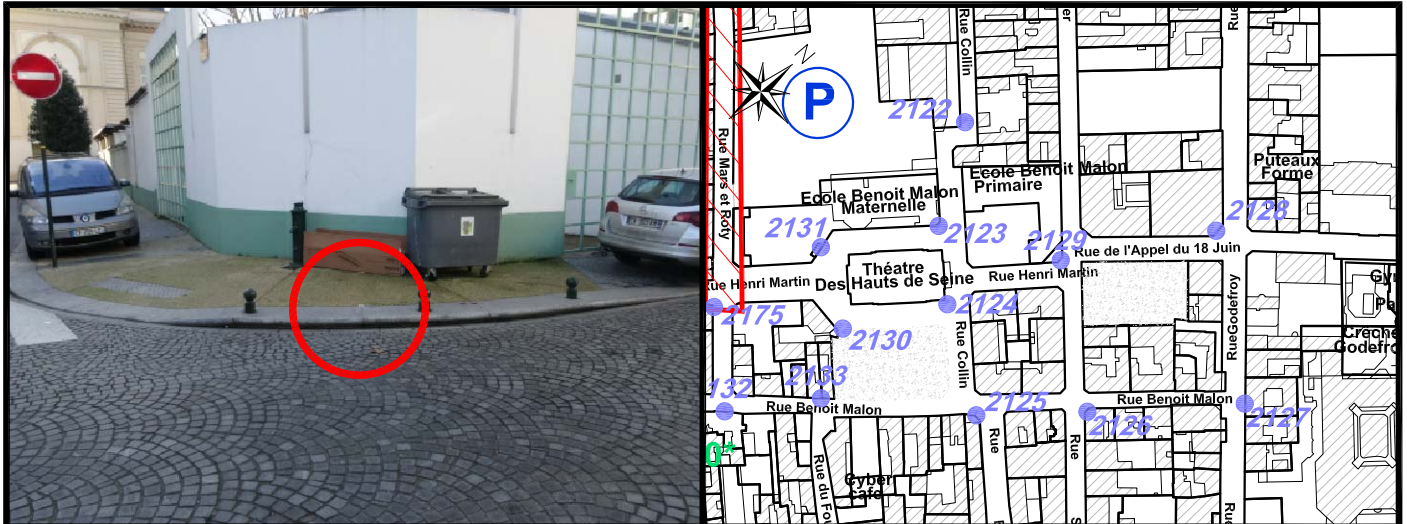

Localisation :

Rue Saulnier

Intersection avec Rue Henri Martin

Coordonnées:

Matricule	X	Y	Z
2129	1644353,291	8187043,920	31,559

Planimétrie : Système RGF93 CC49

Altimétrie : Système NGF-IGN69 (altitude normale)