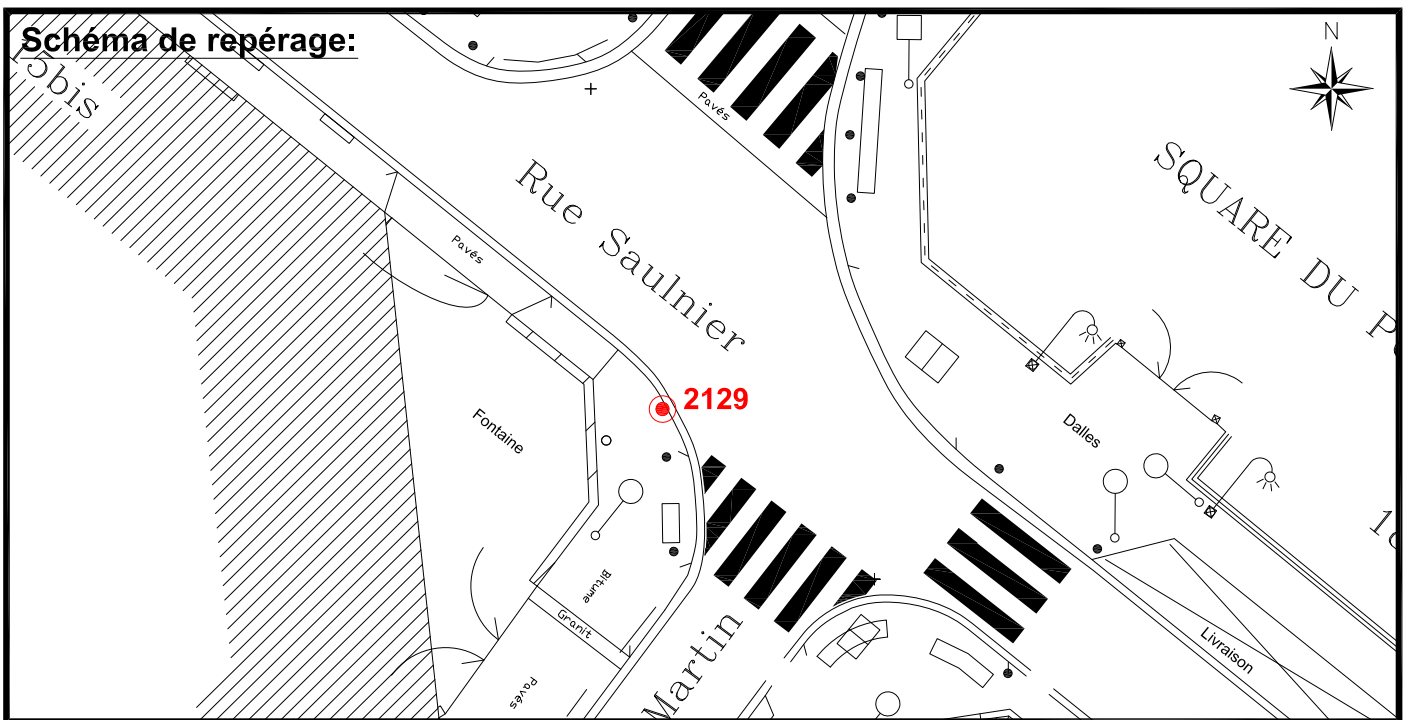

Localisation :

Rue Saulnier

Intersection avec Rue Henri Martin

Coordonnées:

Matricule	X	Y	Z
2129	1644353,291	8187043,920	31,559

Planimétrie : Système RGF93 CC49

Altimétrie : Système NGF-IGN69 (altitude normale)