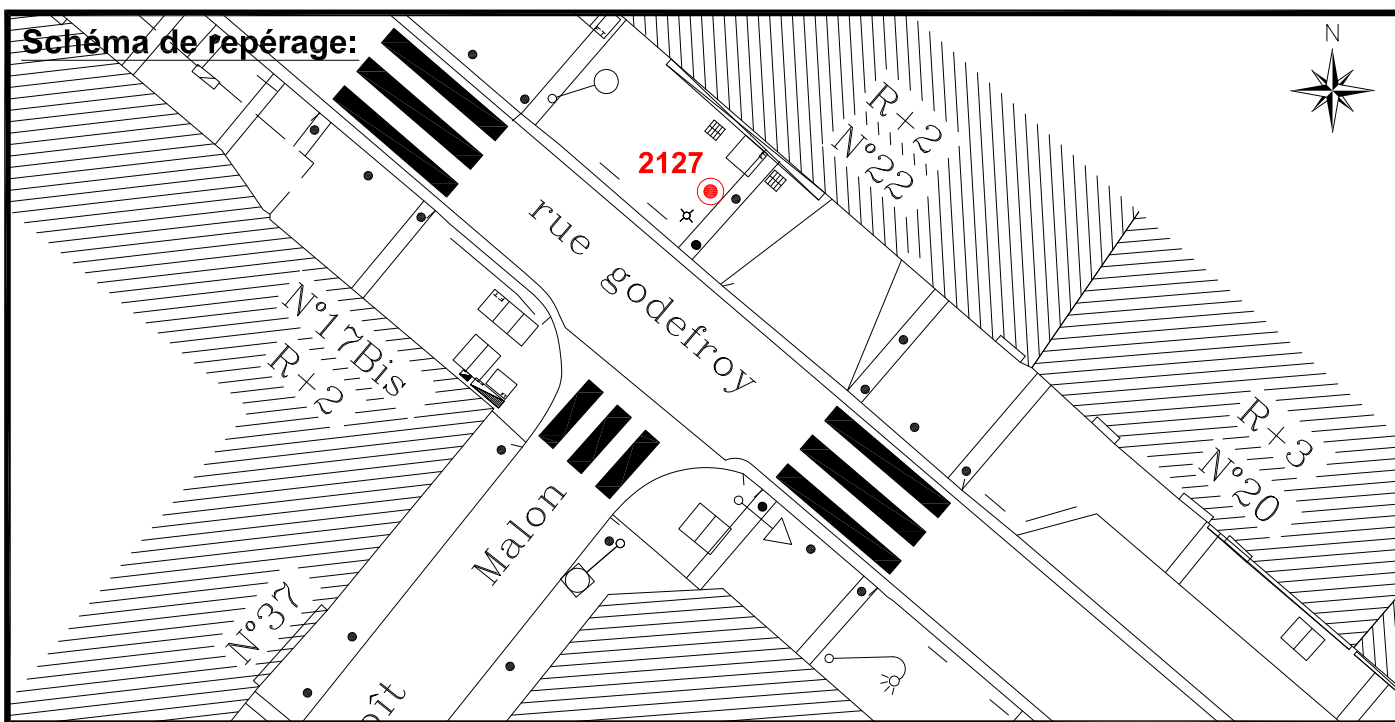

Localisation :

Rue Godefroy
En Face du n° 22

Coordonnées:

Matricule	X	Y	Z
2127	1644440,170	8187063,553	31,186

Planimétrie : Système RGF93 CC49

Altimétrie : Système NGF-IGN69 (altitude normale)