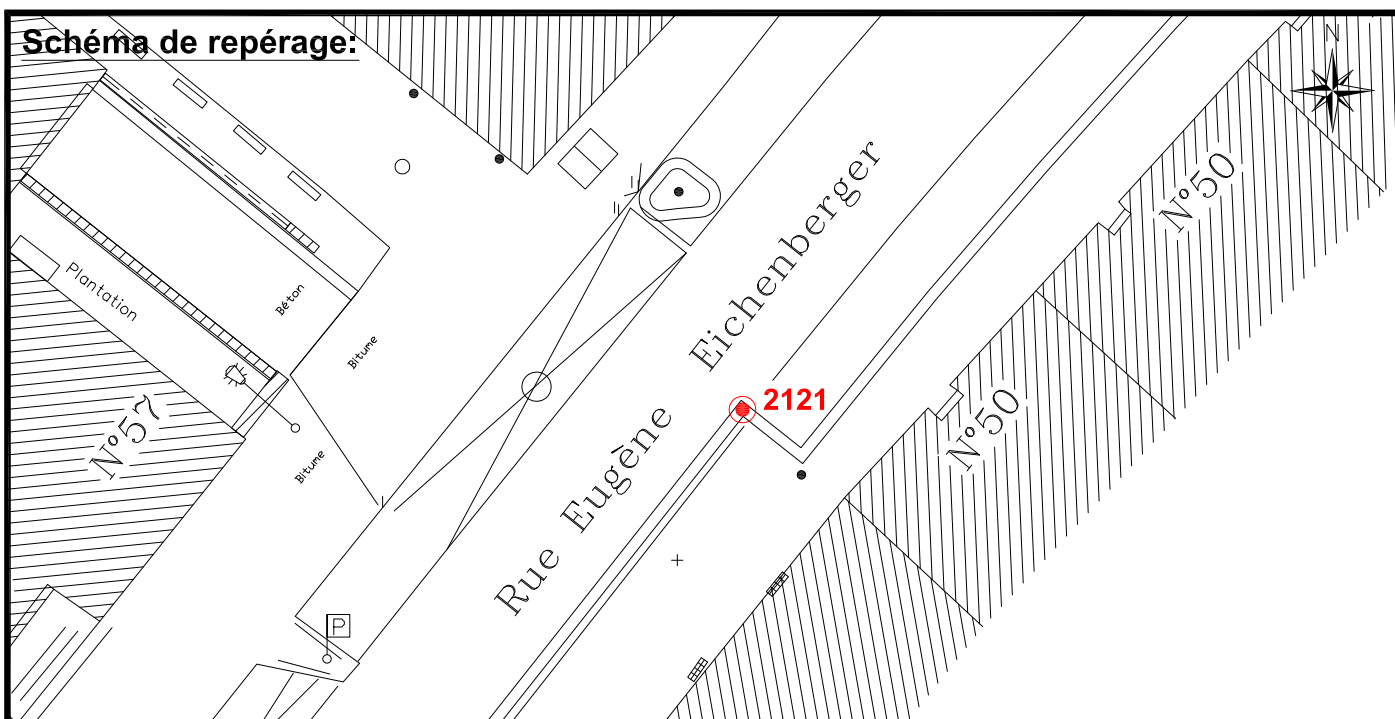

Localisation :

Rue Eugène Eichenberger

En Face du n° 50

Coordonnées:

| Matricule | X | Y | Z |
|-----------|-------------|-------------|--------|
| 2121 | 1644152,031 | 8187182,556 | 31,368 |

Planimétrie : Système RGF93 CC49

Altimétrie : Système NGF-IGN69 (altitude normale)