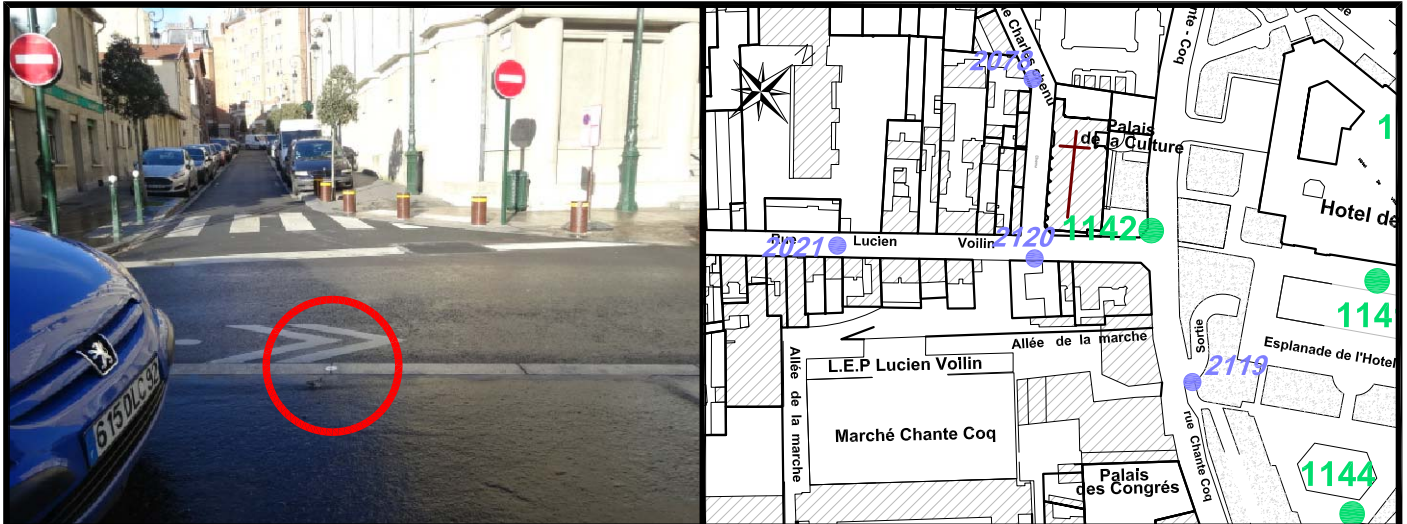

Localisation :

Rue Lucien Voilin

Intersection avec Rue Charles Chenu

Schéma de repérage:

Coordonnées:

Matricule	X	Y	Z
2120	1644053,326	8187261,269	35,348

Planimétrie : Système RGF93 CC49

Altimétrie : Système NGF-IGN69 (altitude normale)