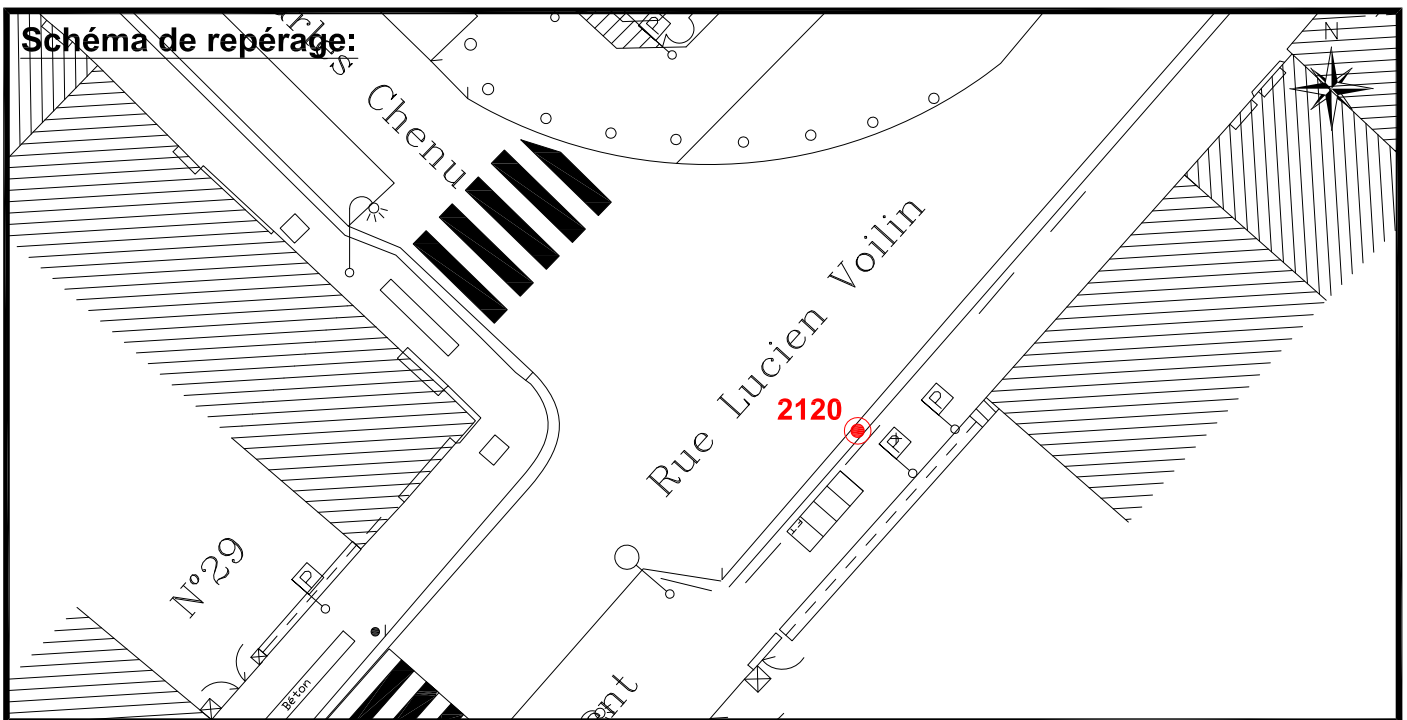

Localisation :

Rue Lucien Voilin

Intersection avec Rue Charles Chenu

Schéma de repérage:

Coordonnées:

Matricule	X	Y	Z
2120	1644053,326	8187261,269	35,348

Planimétrie : Système RGF93 CC49

Altimétrie : Système NGF-IGN69 (altitude normale)