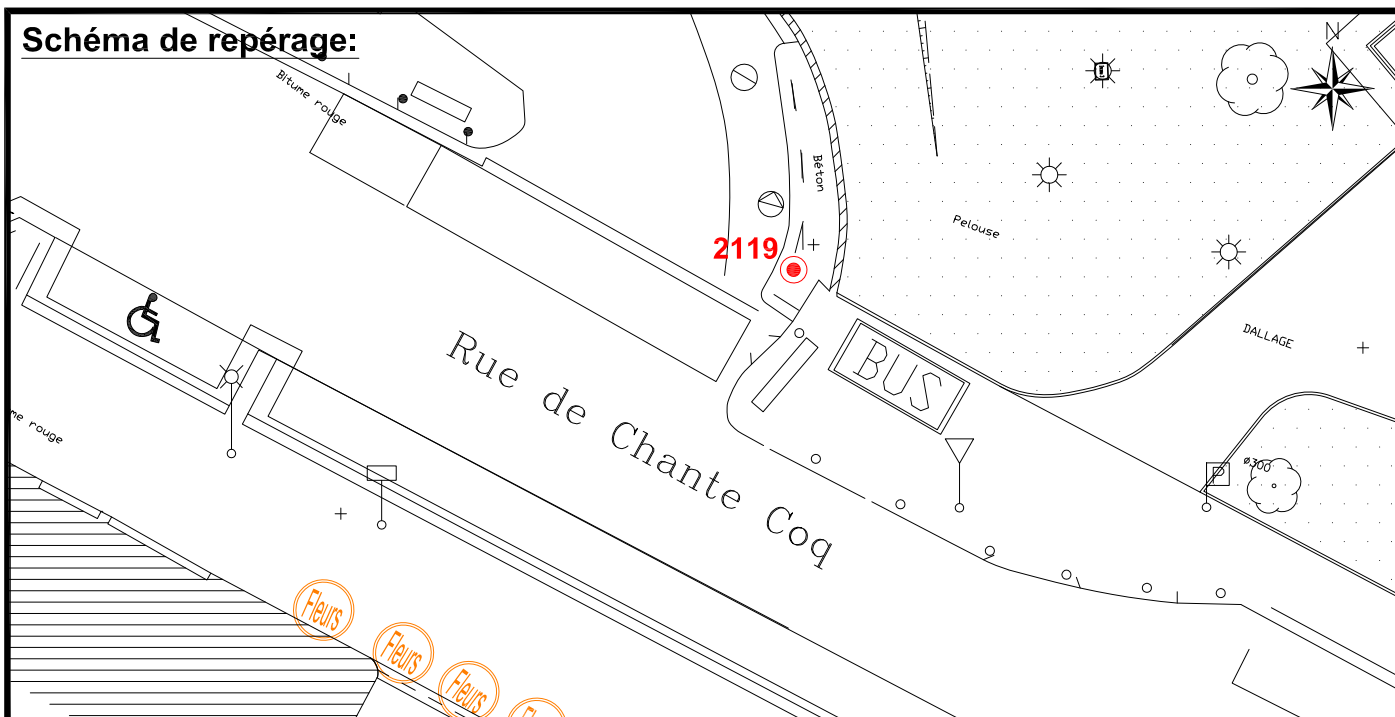

Localisation :

Rue de Chante Coq
Sortie Parking Mairie

Schéma de repérage:

Coordonnées:

Matricule	X	Y	Z
2119	1644137,954	8187277,635	33,107

Planimétrie : Système RGF93 CC49

Altimétrie : Système NGF-IGN69 (altitude normale)