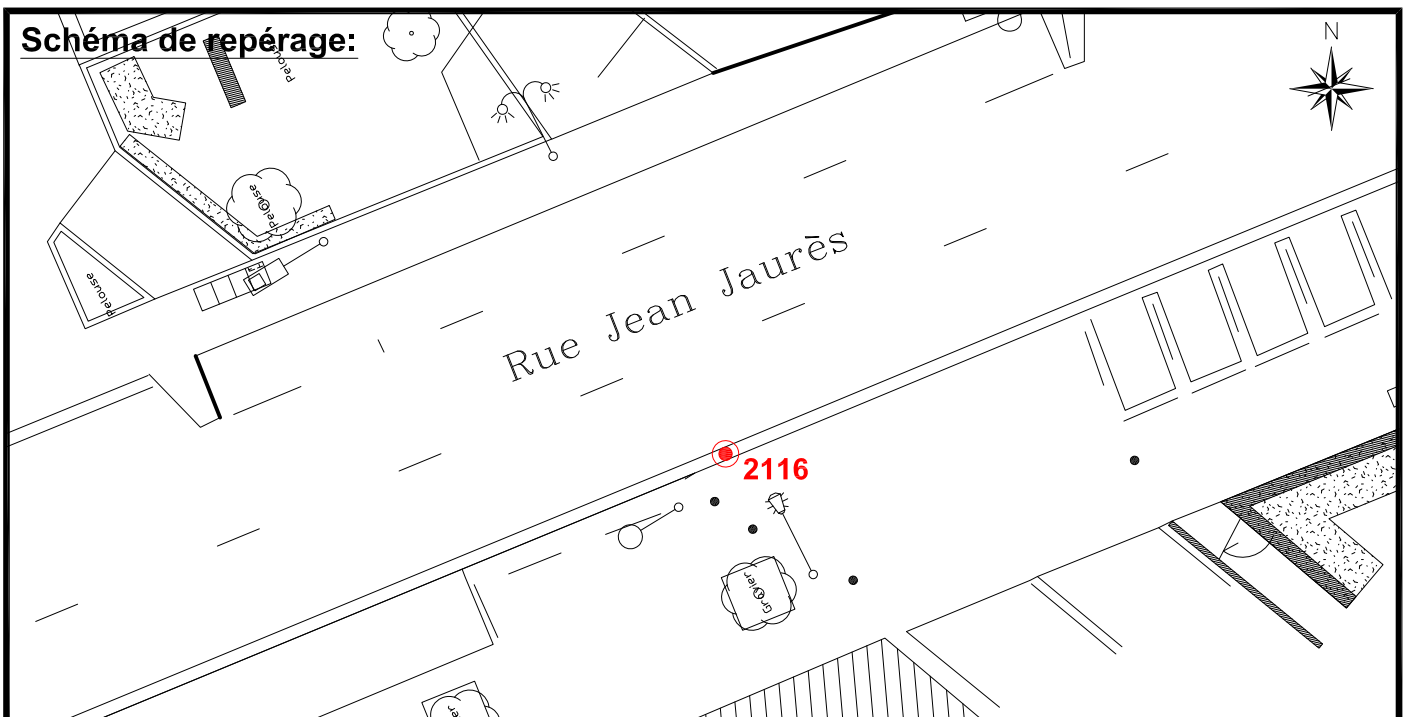

Localisation :

Rue Jean Jaurès

Schéma de repérage:

Coordonnées:

| Matricule | X | Y | Z |
|-----------|-------------|-------------|--------|
| 2116 | 1644962,414 | 8187505,947 | 29,610 |

Planimétrie : Système RGF93 CC49

Altimétrie : Système NGF-IGN69 (altitude normale)