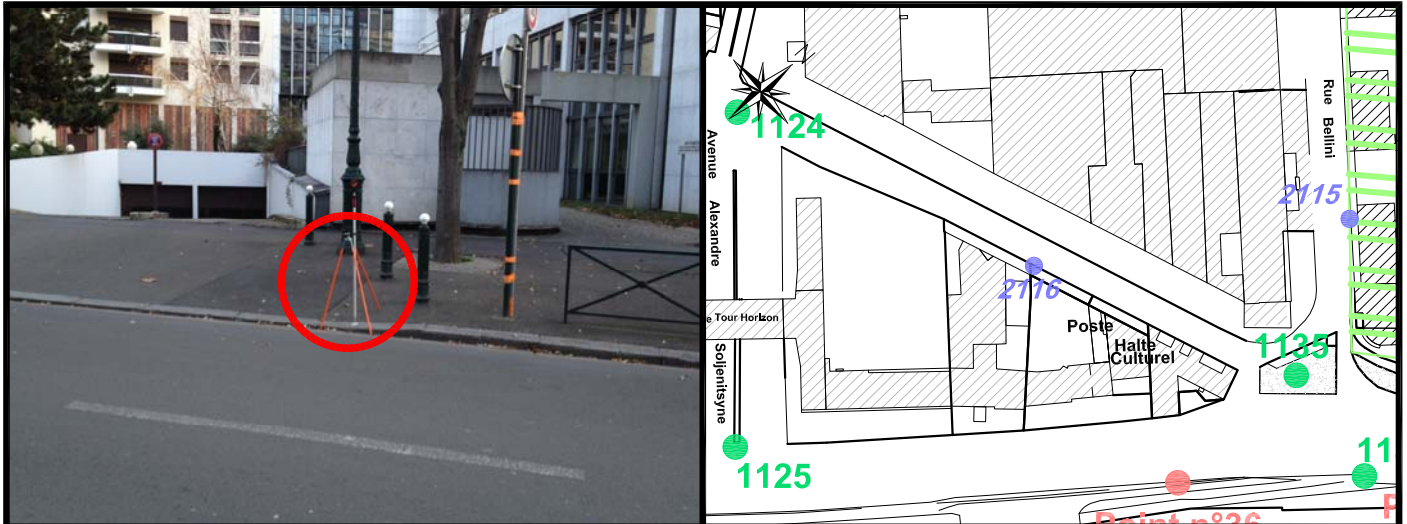

Localisation :

Rue Jean Jaurès

Schéma de repérage:

Coordonnées:

| Matricule | X | Y | Z |
|-----------|-------------|-------------|--------|
| 2116 | 1644962,414 | 8187505,947 | 29,610 |

Planimétrie : Système RGF93 CC49

Altimétrie : Système NGF-IGN69 (altitude normale)