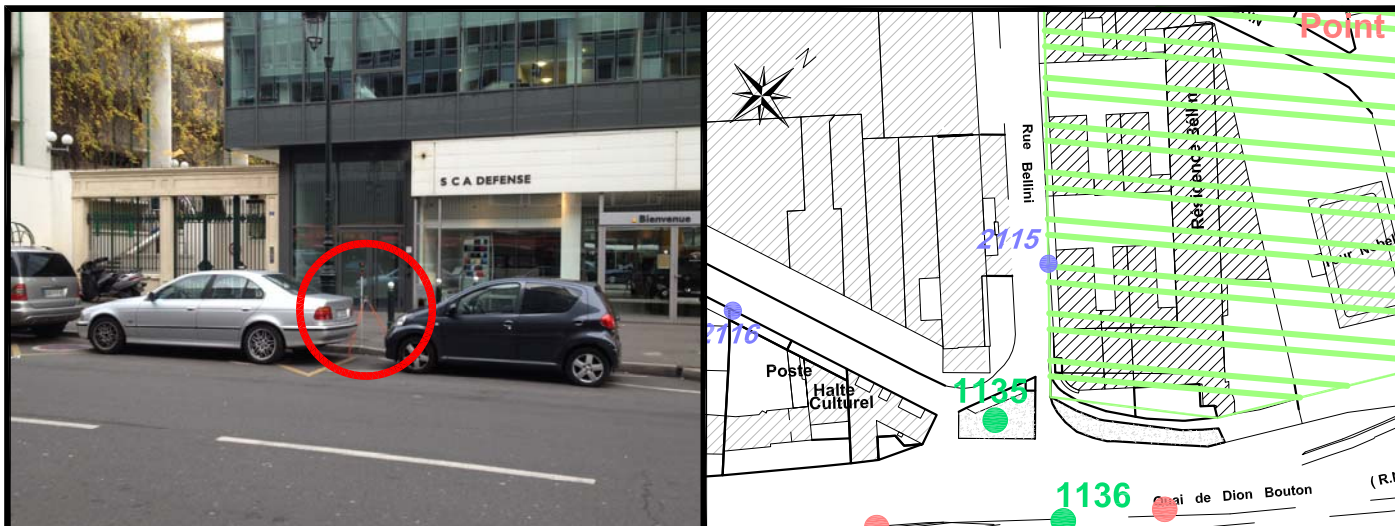

Localisation :

Rue Bellini
En Face du n°2

Schéma de repérage:

Coordonnées:

Matricule	X	Y	Z
2115	1645026,883	8187616,545	30,241

Planimétrie : Système RGF93 CC49

Altimétrie : Système NGF-IGN69 (altitude normale)