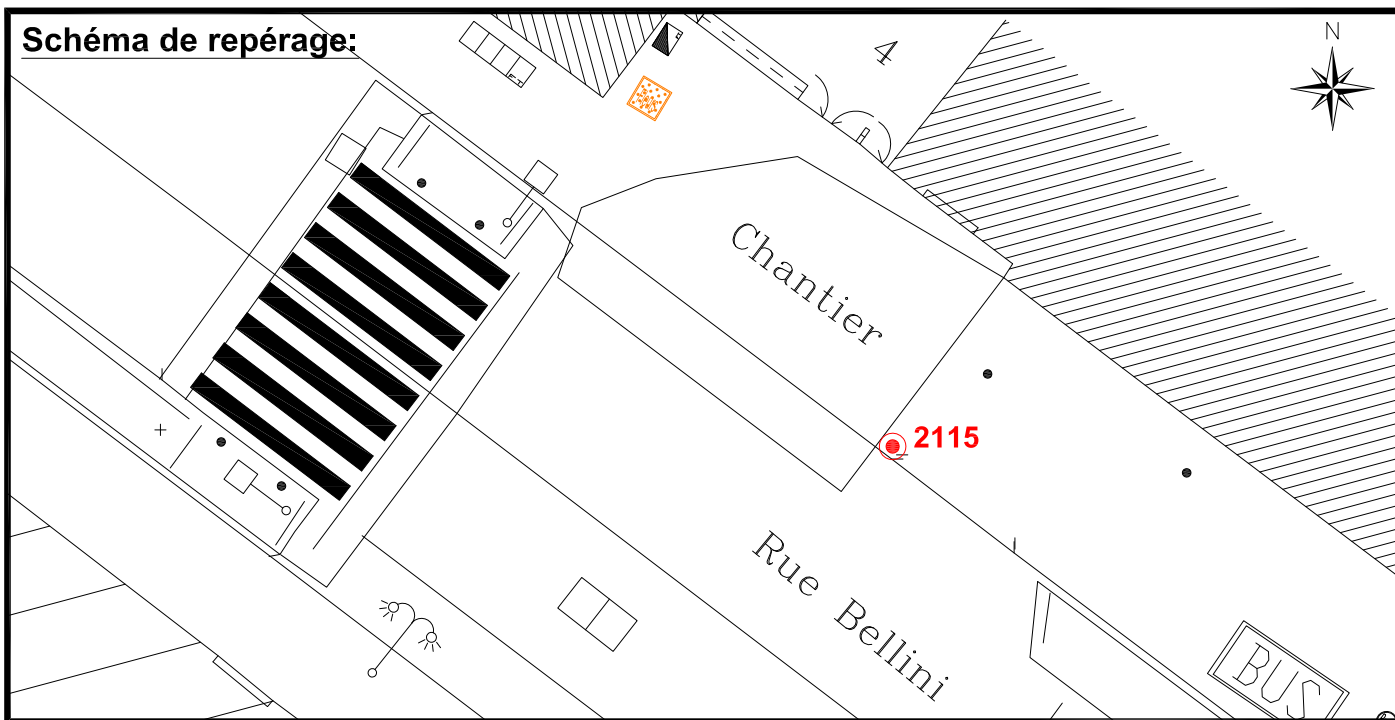

Localisation :

Rue Bellini
En Face du n°2

Schéma de repérage:

Coordonnées:

Matricule	X	Y	Z
2115	1645026,883	8187616,545	30,241

Planimétrie : Système RGF93 CC49

Altimétrie : Système NGF-IGN69 (altitude normale)