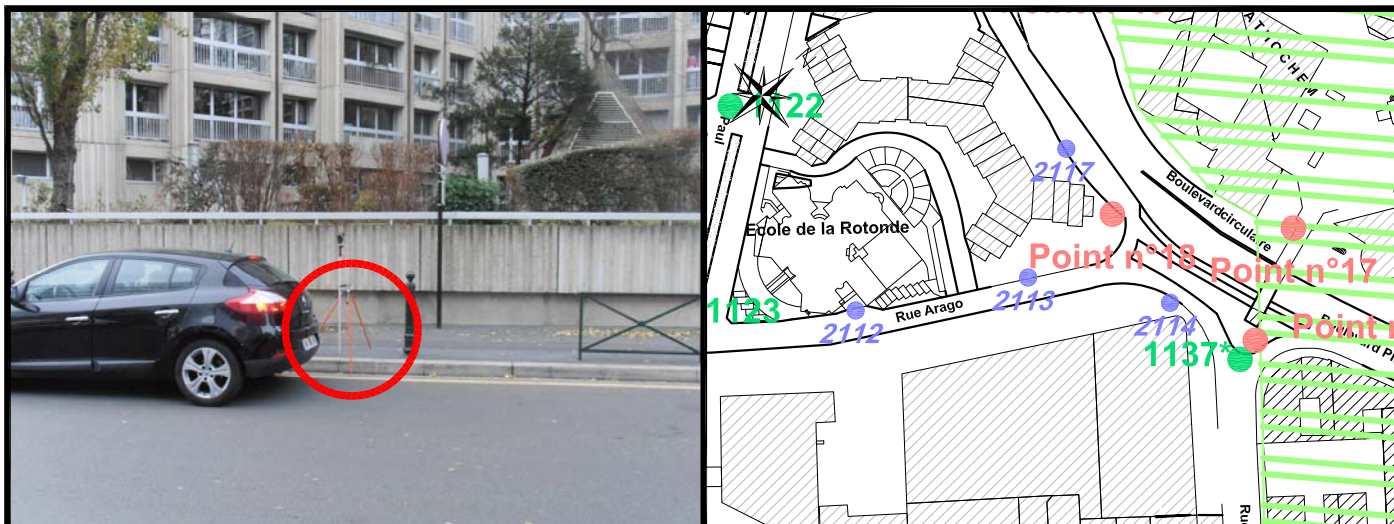

Localisation :

Rue Arago

Schéma de repérage:

Coordonnées:

Matricule	X	Y	Z
2113	1644853,510	8187629,506	30,811

Planimétrie : Système RGF93 CC49

Altimétrie : Système NGF-IGN69 (altitude normale)

NOTA : Coordonnées calculées avec une précision centimétrique