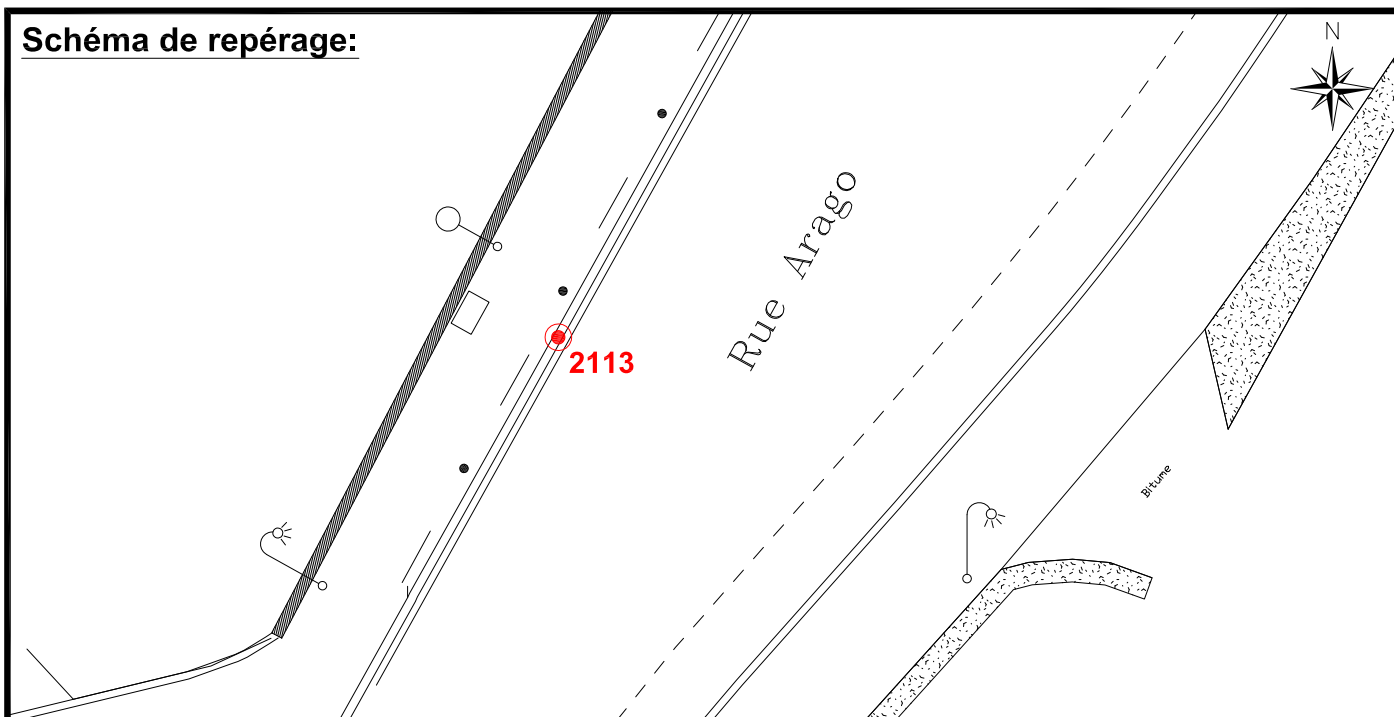

Localisation :

Rue Arago

Schéma de repérage:

Coordonnées:

Matricule	X	Y	Z
2113	1644853,510	8187629,506	30,811

Planimétrie : Système RGF93 CC49

Altimétrie : Système NGF-IGN69 (altitude normale)

NOTA : Coordonnées calculées avec une précision centimétrique