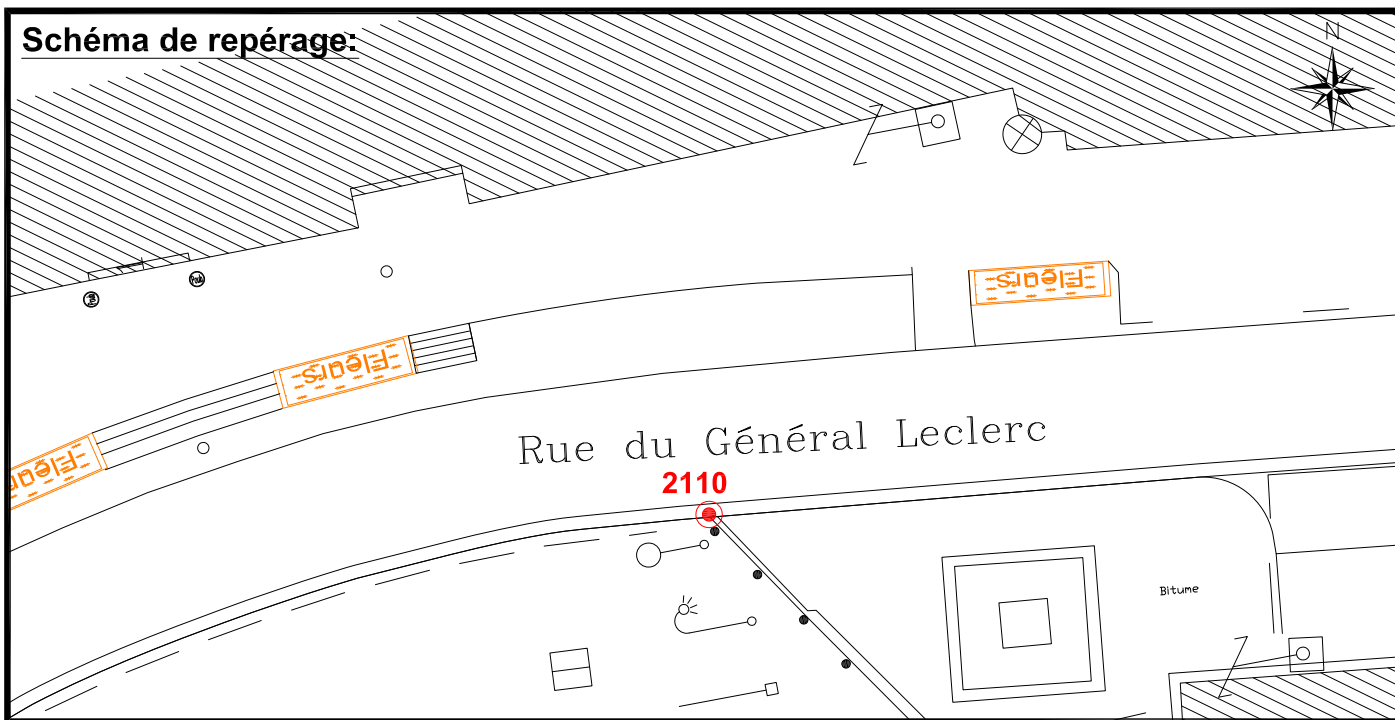

Localisation :

Rue du Général Leclerc

En Face du n°5

Schéma de repérage:

Coordonnées:

Matricule	X	Y	Z
2110	1644499,150	8187697,513	31,729

Planimétrie : Système RGF93 CC49

Altimétrie : Système NGF-IGN69 (altitude normale)