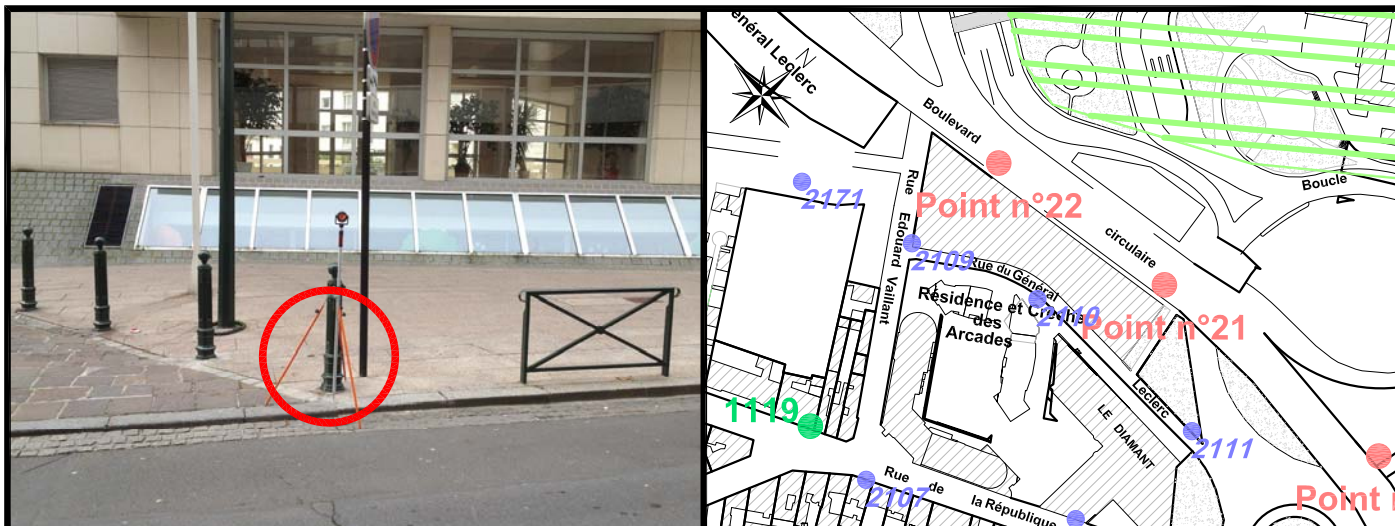

Localisation :

Rue du Général Leclerc

En Face du n°5

Schéma de repérage:

Coordonnées:

Matricule	X	Y	Z
2110	1644499,150	8187697,513	31,729

Planimétrie : Système RGF93 CC49

Altimétrie : Système NGF-IGN69 (altitude normale)