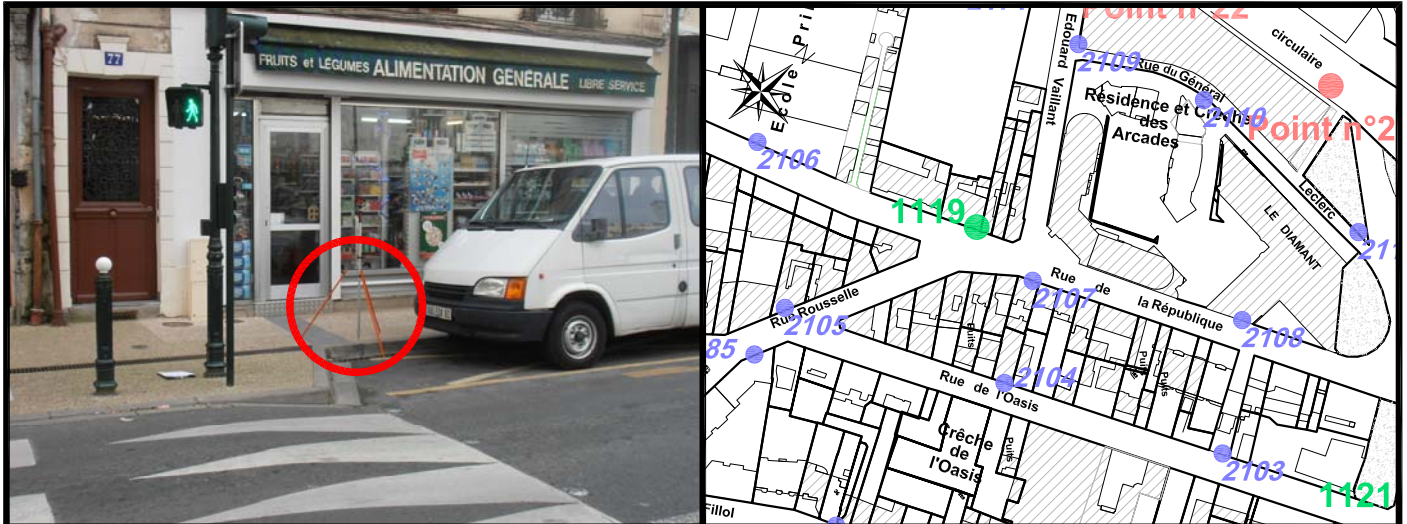

Localisation :

Rue de la République

En Face du n°77

Coordonnées:

Matricule	X	Y	Z
2107	1644505,872	8187597,484	30,181

Planimétrie : Système RGF93 CC49

Altimétrie : Système NGF-IGN69 (altitude normale)